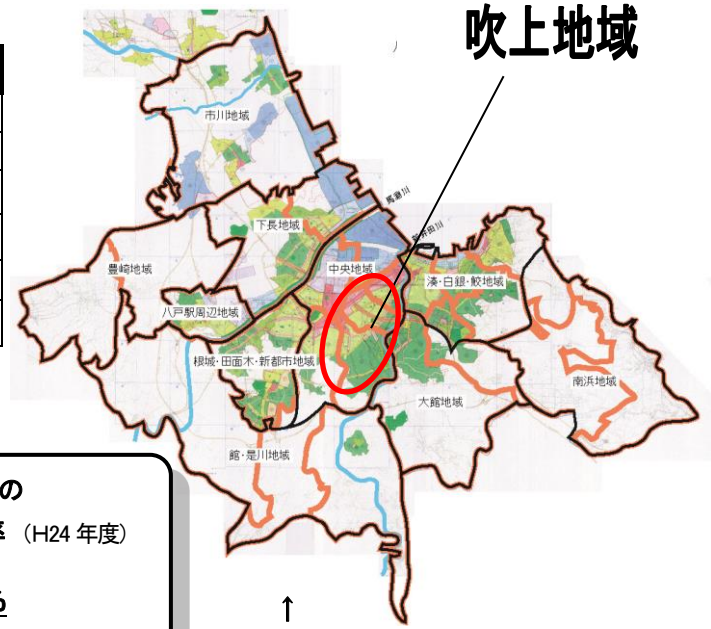

● 地域概要

吹上地域は、市の中央部に位置しています。

北側は中心街（長横町）、西側は長者山を含み、南側は是川地区、東側は新井田川に面しています。

● 連合町内会の構成

吹 上			
1	岩泉町	14	幸 町
2	堤 田	15	館 越
3	向田屋	16	田 向
4	新長横町	17	松富町
5	長横町	18	仲 町
6	鷹匠小路	19	積善町
7	寺横町	20	高園町
8	大工町	21	栄 町
9	鍛冶町	22	春日町
10	月丘町	23	類家南団地
11	旭 町	24	南類家三丁目
12	長者町	25	南類家一丁目
13	元 町		

中居林	
1	中居林
2	石手洗
3	梨ノ木平
4	八重坂
5	石手洗団地
6	東中居林

◆「吹上地域」の
町内会加入率 (H24 年度)
吹上 57.3 %
／ 市平均 59.2 %

↑
「八戸市都市計画マスタープラン」
(平成 16 年 3 月作成)より抜粋

● 人口 と 世帯数 (平成 25 年 4 月末現在)

	吹 上 地 域 (吹上・中居林)		市	市全体からみた割合 (%)
人口	17,075 人	・吹上 10,756 ・中居林 6,319	239,292 人	吹上地域 約 7 %
世帯数	7,704 世帯	・吹上 4,929 ・中居林 2,775	105,308 世帯	