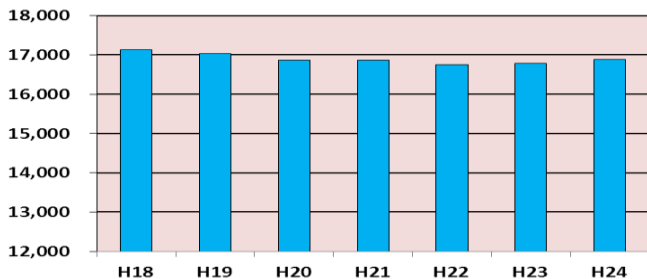

中居林	
1	中居林
2	石手洗
3	梨ノ木平
4	八重坂
5	石手洗団地
6	東中居林

◆「吹上地域」の
町内会加入率 (H24 年度)
吹上 57.3 %
／ 市平均 59.2 %

↑
「八戸市都市計画マスタープラン」
(平成 16 年 3 月作成)より抜粋

● 人口 と 世帯数 (平成 25 年 4 月末現在)

	吹 上 地 域 (吹上・中居林)		市	市全体からみた割合 (%)
人口	17,075 人	・吹上 10,756 ・中居林 6,319	239,292 人	吹上地域 約 7 %
世帯数	7,704 世帯	・吹上 4,929 ・中居林 2,775	105,308 世帯	

◆ 人口 … **横ばい** 傾向にあります (各年 4 月末現在) ◆ 世帯数 … **増加** 傾向にあります (各年 4 月末現在)

●「吹上地域」の 高齢化率 (65 才以上の方の割合)

吹上 **25.3 %** (H25.4.30 現在) / 市平均 24.7%

※平成 24 年度版高齢社会白書では、「日本では平成 72(2060)年に高齢化率が 39.9%に達する」などと指摘しています。

● 吹上公民館