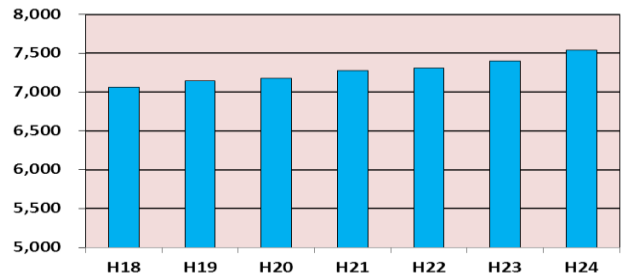

中居林	
1	中居林
2	石手洗
3	梨ノ木平
4	八重坂
5	石手洗団地
6	東中居林

◆「吹上地域」の
町内会加入率 (H24 年度)
吹上 57.3 %
／ 市平均 59.2 %

↑
「八戸市都市計画マスタープラン」
(平成 16 年 3 月作成)より抜粋

● 人口 と 世帯数 (平成 25 年 4 月末現在)

	吹 上 地 域 (吹上・中居林)		市	市全体からみた割合 (%)
人口	17,075 人	・吹上 10,756 ・中居林 6,319	239,292 人	吹上地域 約 7 %
世帯数	7,704 世帯	・吹上 4,929 ・中居林 2,775	105,308 世帯	

◆ 人口 … **横ばい** 傾向にあります (各年 4 月末現在) ◆ 世帯数 … **増加** 傾向にあります (各年 4 月末現在)

●「吹上地域」の 高齢化率 (65 才以上の方の割合)

吹上 **25.3 %** (H25.4.30 現在) / 市平均 24.7%

※平成 24 年度版高齢社会白書では、「日本では平成 72(2060)年に高齢化率が 39.9%に達する」などと指摘しています。

● 吹上公民館