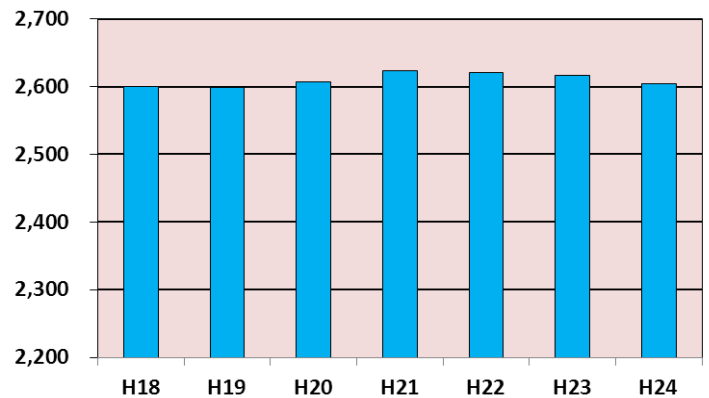

地域カルテ
平成 25 年度版

● 地域概要

江陽地域は、新井田川河口に面し、魚市場と工場がある『八戸市の縮図』ともいえる地域です。

● 連合町内会の構成（13 町内）

江陽町内連合会			
1	江陽一丁目	8	舟見町
2	新栄町	9	江陽町
3	江陽二丁目	10	工場街
4	北斗町	11	双葉町
5	江陽四丁目第一	12	江陽五丁目中央
6	入江町	13	江陽五丁目第一
7	入舟町		

↑ 「八戸市都市計画マスタープラン」
(平成 16 年 3 月作成) より抜粋

● 人口 と 世帯数 (平成 25 年 4 月 30 日現在)

	江 陽	割合 (%)	市
人口	5,702人	江陽 地域 約 2%	239,292人
世帯数	2,691世帯		101,575世帯

■人口 … **減少** 傾向にあります(各年 4 月末現在)

■世帯 … **横ばい** 傾向にあります(各年 4 月末現在)

●「江陽」の高齢化率：65才以上の方の割合 **江陽 27.0%** (H25.4.30 現在) / 市平均 24.7%