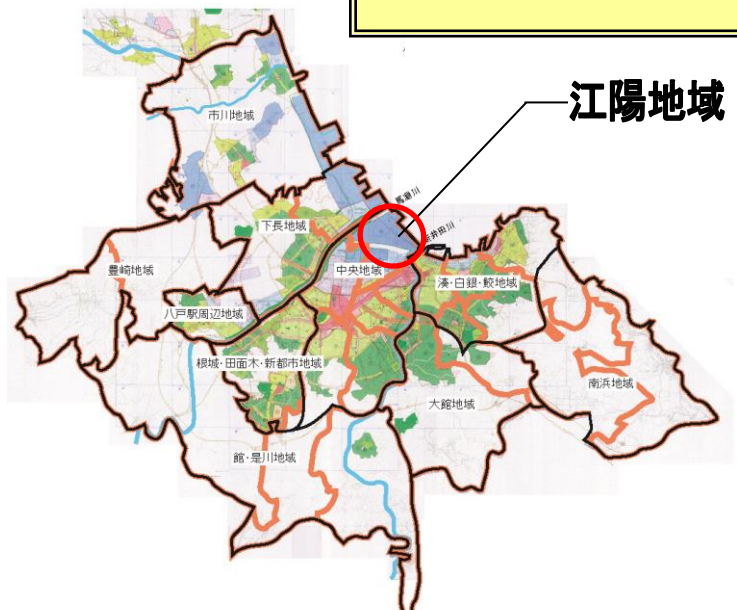

地域カルテ
平成 25 年度版

● 地域概要

江陽地域は、新井田川河口に面し、魚市場と工場がある『八戸市の縮図』ともいえる地域です。

● 連合町内会の構成（13 町内）

江陽町内連合会			
1	江陽一丁目	8	舟見町
2	新栄町	9	江陽町
3	江陽二丁目	10	工場街
4	北斗町	11	双葉町
5	江陽四丁目第一	12	江陽五丁目中央
6	入江町	13	江陽五丁目第一
7	入舟町		

↑ 「八戸市都市計画マスタープラン」
(平成 16 年 3 月作成) より抜粋

● 人口 と 世帯数 (平成 25 年 4 月 30 日現在)

	江 陽	割合 (%)	市
人口	5,702人	江陽 地域 約 2%	239,292人
世帯数	2,691世帯		101,575世帯

■人口 … **減少** 傾向にあります(各年 4 月末現在)

■世帯 … **横ばい** 傾向にあります(各年 4 月末現在)

●「江陽」の高齢化率：65才以上の方の割合 **江陽 27.0%** (H25.4.30 現在) / 市平均 24.7%

■ 江陽どんぐりの会

(活動内容)

- ・育児に対する不安や悩みを抱える母親を支援するため、育児に関するアドバイスや情報提供の活動を行っています。
- ・毎月第4木曜日開催。

■ 子どもの見守り活動

- ・児童の安全確保のため、通学路における危険の多い交差点などで、毎日見守りを行っています。

■ 交通安全協会江陽支部

- ・平成25年10月2日、交通死亡事故ゼロ4,500日達成！

(活動内容)