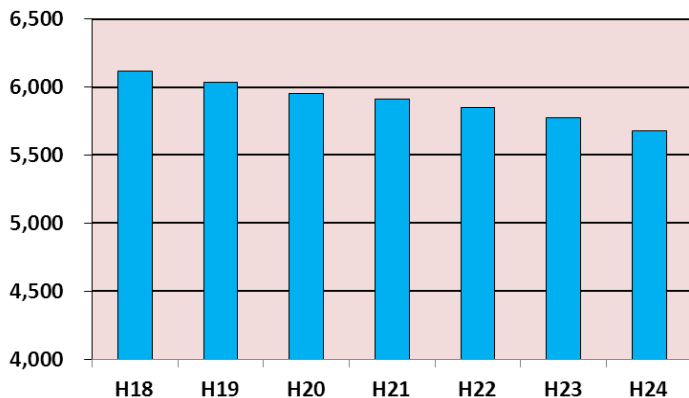

地域カルテ
平成 25 年度版

● 地域概要

江陽地域は、新井田川河口に面し、魚市場と工場がある『八戸市の縮図』ともいえる地域です。

● 連合町内会の構成（13 町内）

江陽町内連合会			
1	江陽一丁目	8	舟見町
2	新栄町	9	江陽町
3	江陽二丁目	10	工場街
4	北斗町	11	双葉町
5	江陽四丁目第一	12	江陽五丁目中央
6	入江町	13	江陽五丁目第一
7	入舟町		

↑ 「八戸市都市計画マスタープラン」
(平成 16 年 3 月作成) より抜粋

● 人口 と 世帯数 (平成 25 年 4 月 30 日現在)

	江 陽	割合 (%)	市
人口	5,702人	江陽 地域 約 2%	239,292人
世帯数	2,691世帯		101,575世帯

■人口 … **減少** 傾向にあります(各年 4 月末現在)

■世帯 … **横ばい** 傾向にあります(各年 4 月末現在)

●「江陽」の高齢化率：65才以上の方の割合 **江陽 27.0%** (H25.4.30 現在) / 市平均 24.7%