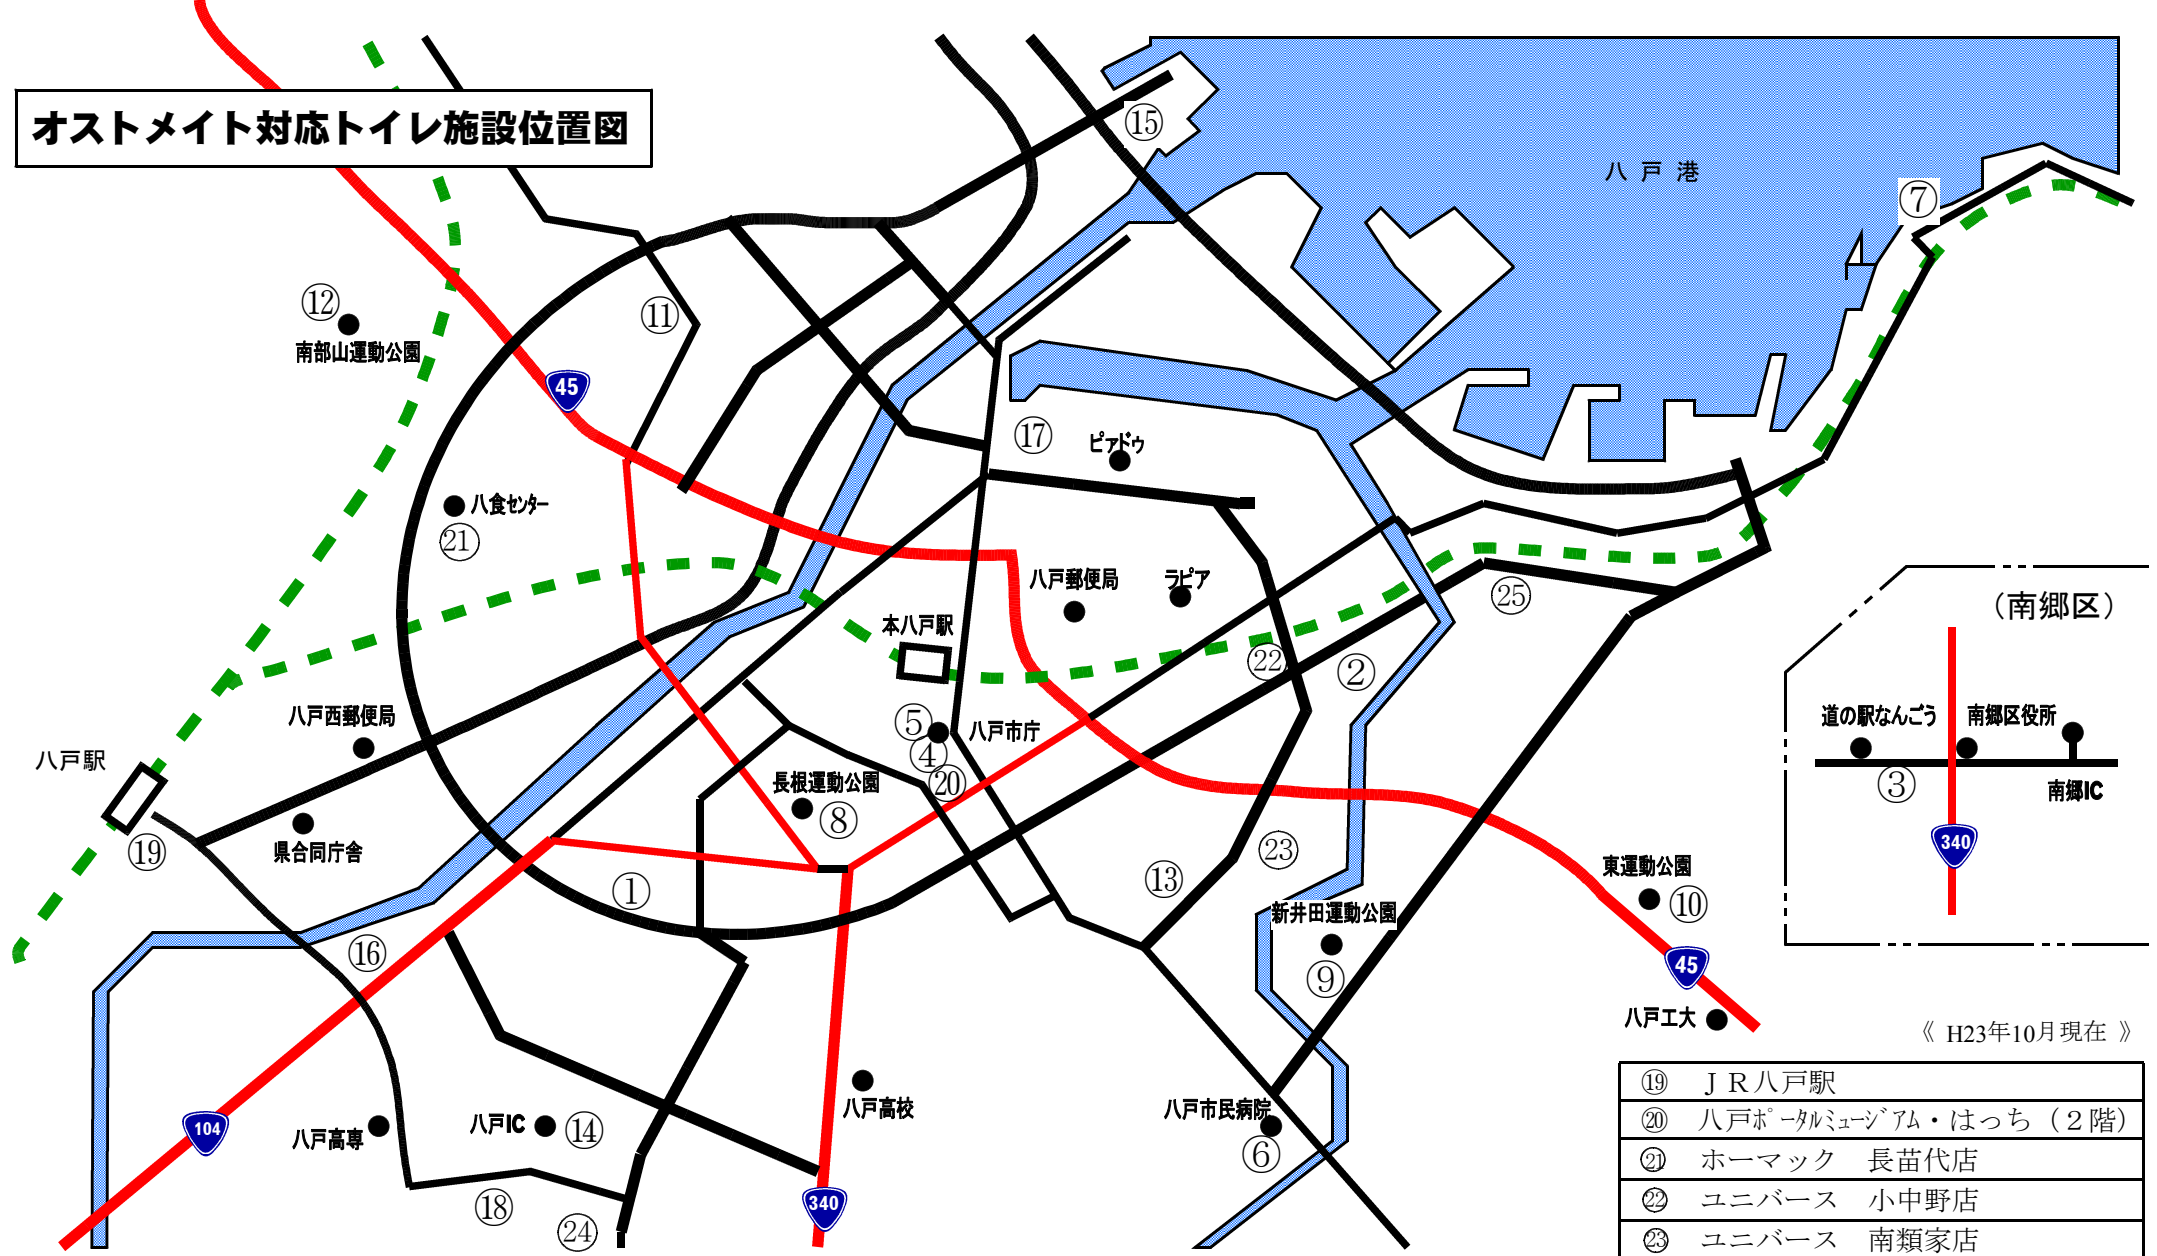

オストメイト対応トイレ施設位置図

《 H23年10月現在 》

① 八戸市総合福祉会館（2階）	⑦ 水産科学館マリエント（4階）	⑬ 八戸市福祉公民館	⑲ J R 八戸駅
② 八戸市総合教育センター（1階）	⑧ 八戸市体育館	⑭ 東北自動車道八戸インター	⑳ 八戸ポータルミュージアム・ほっち（2階）
③ 八戸市南郷文化ホール	⑨ 新井田インドアリンク	⑮ 八戸フェリーターミナル	㉑ ホーマック 長苗代店
④ 八戸市庁（別館1階）	⑩ 東体育館	⑯ 日赤八戸病院（1・2階）	㉒ ユニバース 小中野店
⑤ 八戸市公会堂	⑪ 屋内トレーニングセンター	⑰ 八戸シンフォニープラザ沼館	㉓ ユニバース 南類家店
⑥ 八戸市立市民病院（1階×2カ所）	⑫ 南部山健康運動センター	⑱ 白山台公民館	㉔ ユニバース 八戸ニュータウン店
			㉕ ビッグハウス 湊店