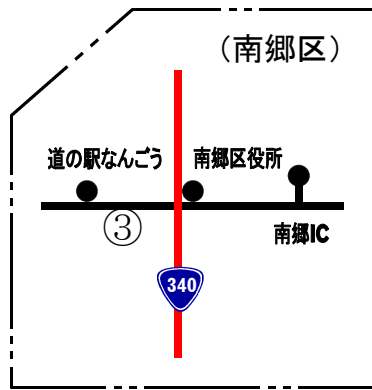

オストメイト対応トイレ施設位置図

《 H23年10月現在 》

① 八戸市総合福祉会館（2階）	⑦ 水産科学館マリエント（4階）	⑬ 八戸市福祉公民館	⑲ J R 八戸駅
② 八戸市総合教育センター（1階）	⑧ 八戸市体育館	⑭ 東北自動車道八戸インター	⑳ 八戸ポータルミュージアム・ほっち（2階）
③ 八戸市南郷文化ホール	⑨ 新井田インドアリンク	⑮ 八戸フェリーターミナル	㉑ ホーマック 長苗代店
④ 八戸市庁（別館1階）	⑩ 東体育館	⑯ 日赤八戸病院（1・2階）	㉒ ユニバース 小中野店
⑤ 八戸市公会堂	⑪ 屋内トレーニングセンター	⑰ 八戸シンフォニープラザ沼館	㉓ ユニバース 南類家店
⑥ 八戸市立市民病院（1階×2カ所）	⑫ 南部山健康運動センター	⑱ 白山台公民館	㉔ ユニバース 八戸ニュータウン店
			㉕ ビッグハウス 湊店