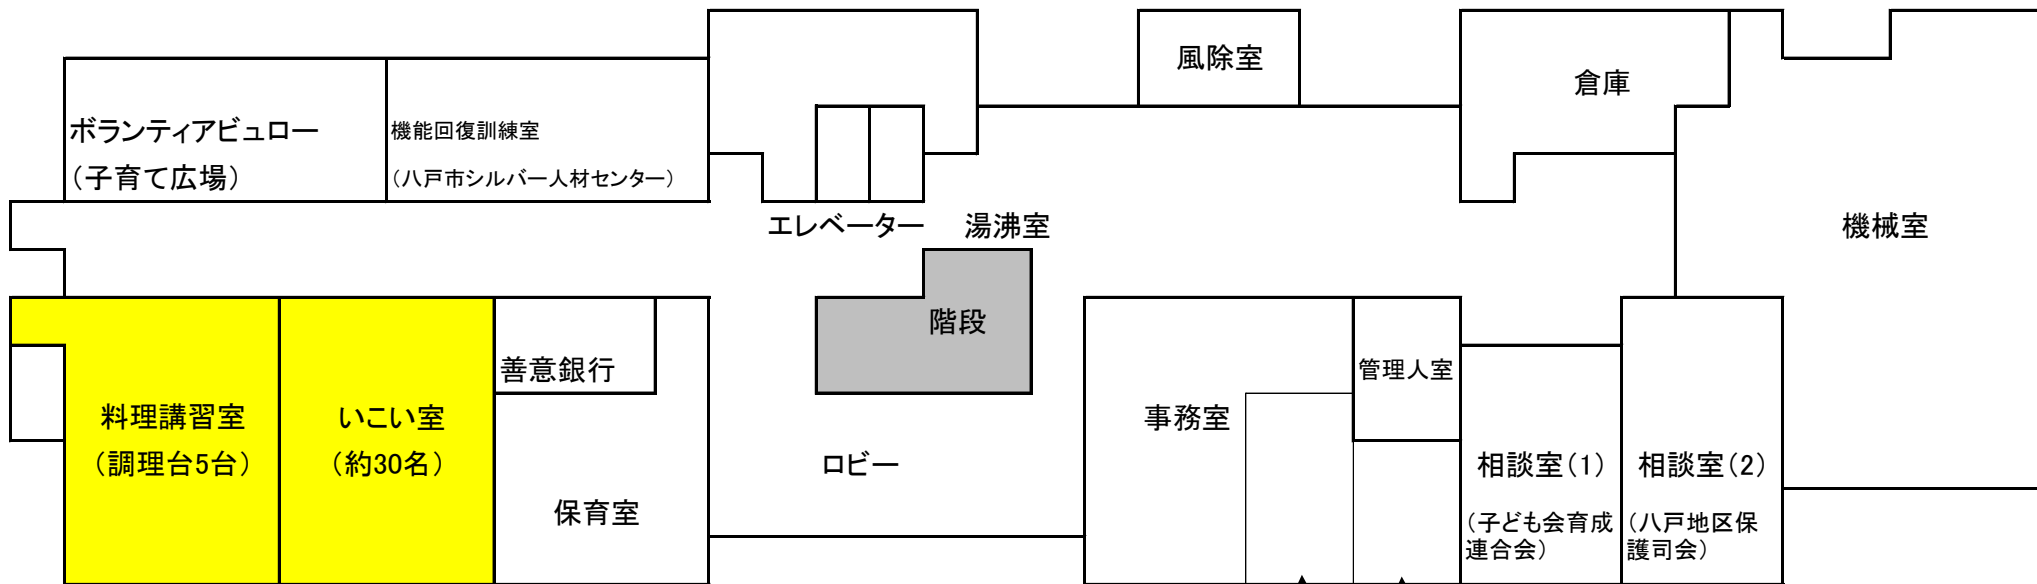

福祉公民館 平面図

1階

2階

(八戸市連合父母と教師の会) (国際ソロプチミスト八戸)