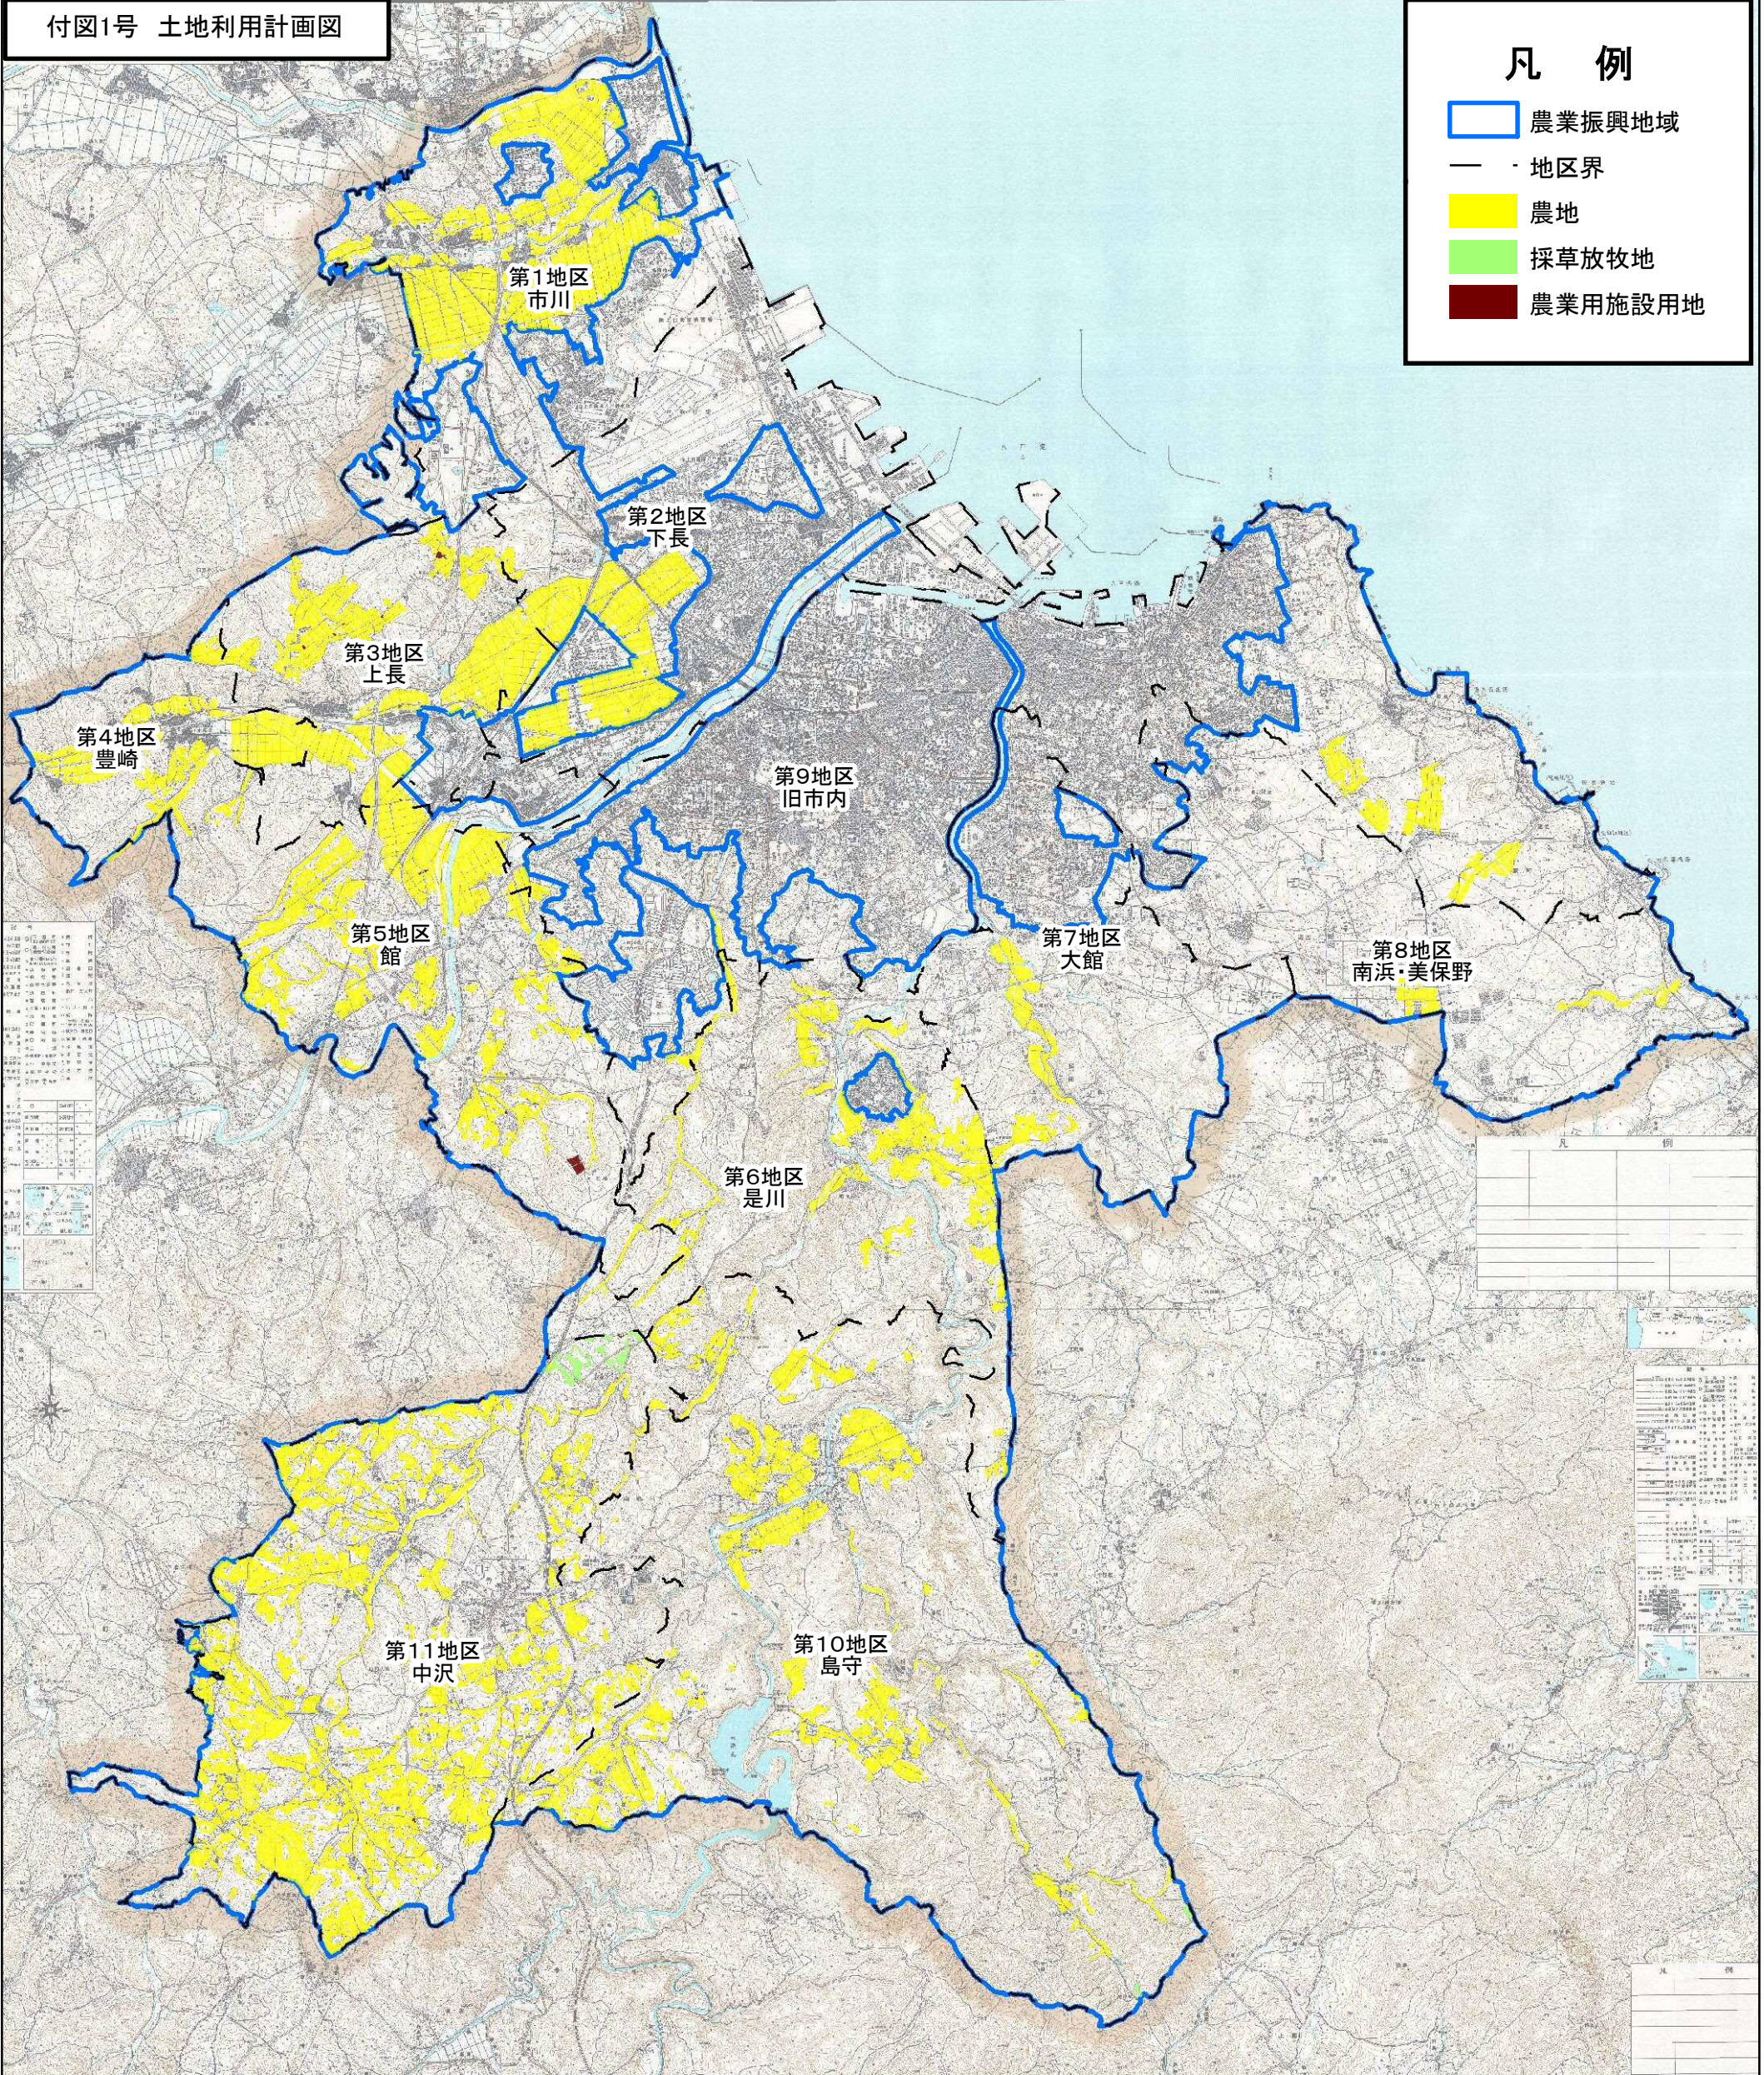

付図1号 土地利用計画図

凡例

- 農業振興地域
- 地区界
- 農地
- 採草放牧地
- 農業用施設用地

種別	面積 (ha)	割合 (%)
農地	1,234	12.3
採草放牧地	567	5.6
農業用施設用地	123	1.2
その他	8,500	80.9

種別	面積 (ha)	割合 (%)
農地	1,234	12.3
採草放牧地	567	5.6
農業用施設用地	123	1.2
その他	8,500	80.9

種別	面積 (ha)	割合 (%)
農地	1,234	12.3
採草放牧地	567	5.6
農業用施設用地	123	1.2
その他	8,500	80.9