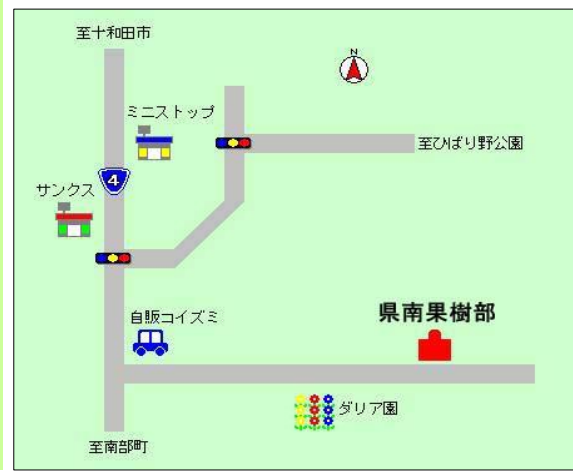

※農地転用・農地改良につきましては、農業委員会や農業委員にご相談ください。

問 農業委員会

☎ 43-2111 (内線4015)

県南果樹部参観デーを開催します
(地独) 青森県産業技術センター
りんご研究所

とき 9月13日(火)
午前9時〜午後4時
ところ りんご研究所 県南果樹部
三戸郡五戸町扇田字長下タ2

行事内容
① 圃場案内ツアー (午後1時から1時間程度) おうとう「ジュノハート」、ぶどう「シャインマスカット」、西洋なし「リーガル・レッド」

② 併設催事
① なし果実品評会 (青森県なし振興協会主催)
② 農業資材、地域農産物、農業図書などの展示と販売

③ 果樹試験圃場の公開
④ 主要成果の資料展示・果実の展示
⑤ 所内生産物の販売 (なくなり次第終了)

③ 果樹栽培相談所の開設 (午前10時〜12時、午後2時〜4時) 品種特性、栽培方法、病害虫防除等

コミス」についての解説

☎ 問 りんご研究所 県南果樹部
0178-62-4111

編集後記