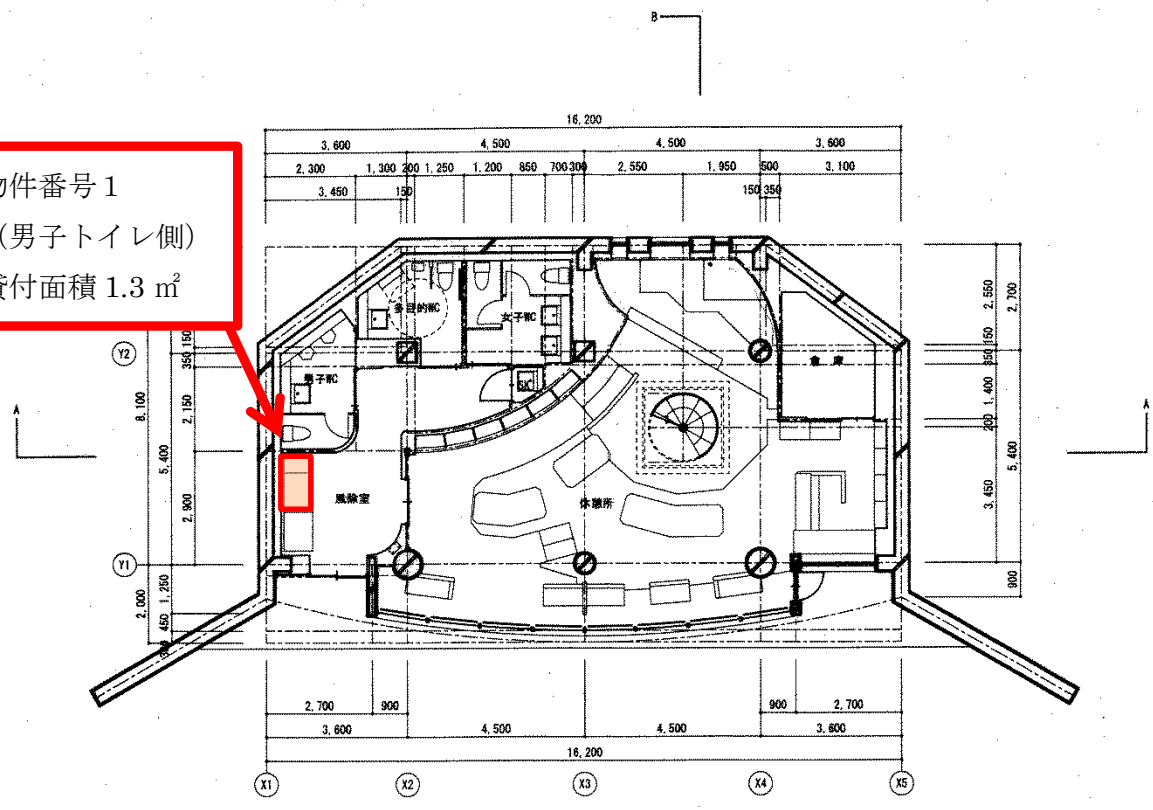

燕島休憩所 施設平面図

物件番号1
(男子トイレ側)
貸付面積 1.3 m²

平面図 S=1/100

 自動販売機設置場所