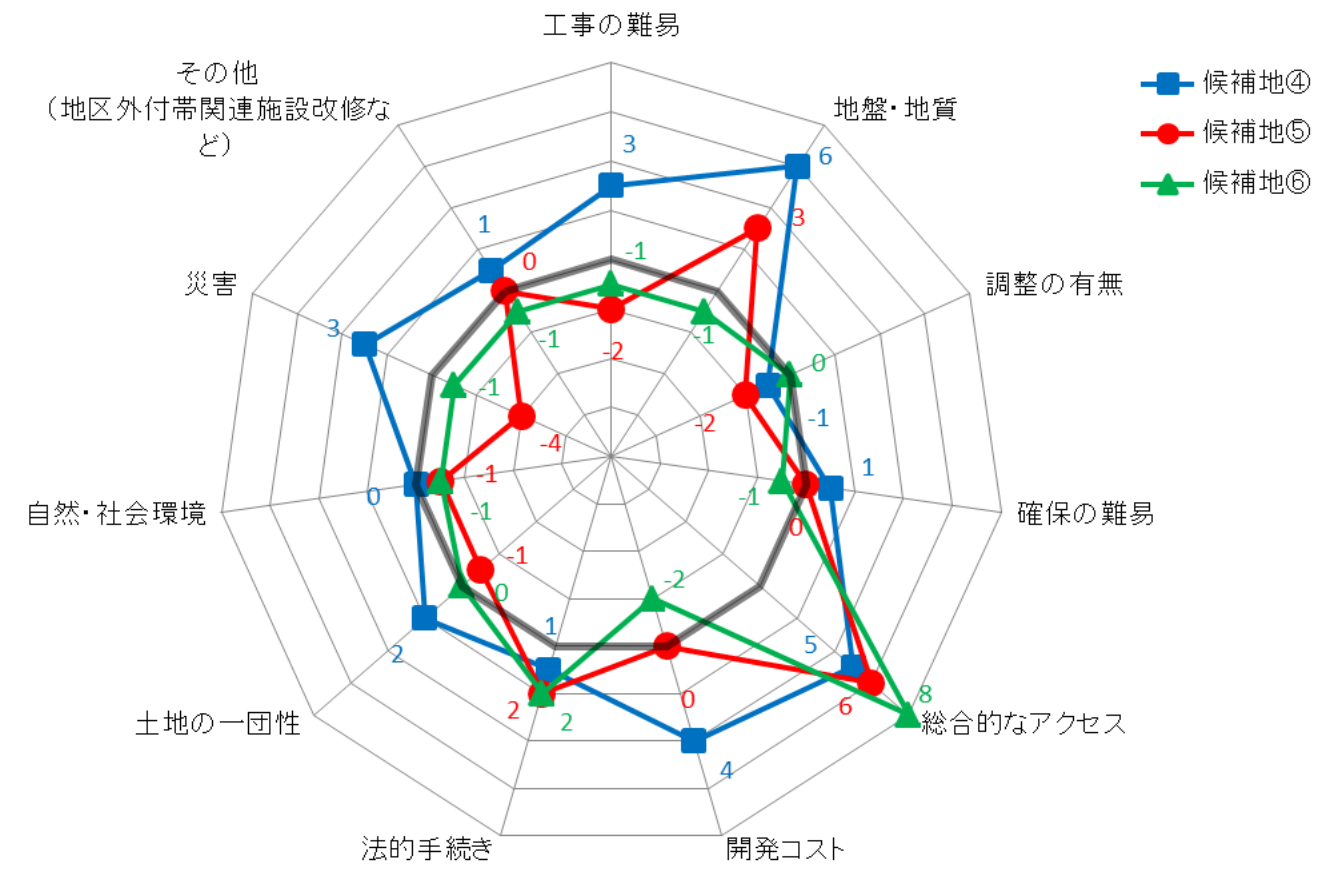

3候補地の評価結果

【配点基準】
 各評価を便宜上、点数に置き換えたもの
 評価が高い:◎ 1点
 どちらとも言えない:○ 0点
 評価が低い:△ -1点

候補地④

候補地⑤

候補地⑥