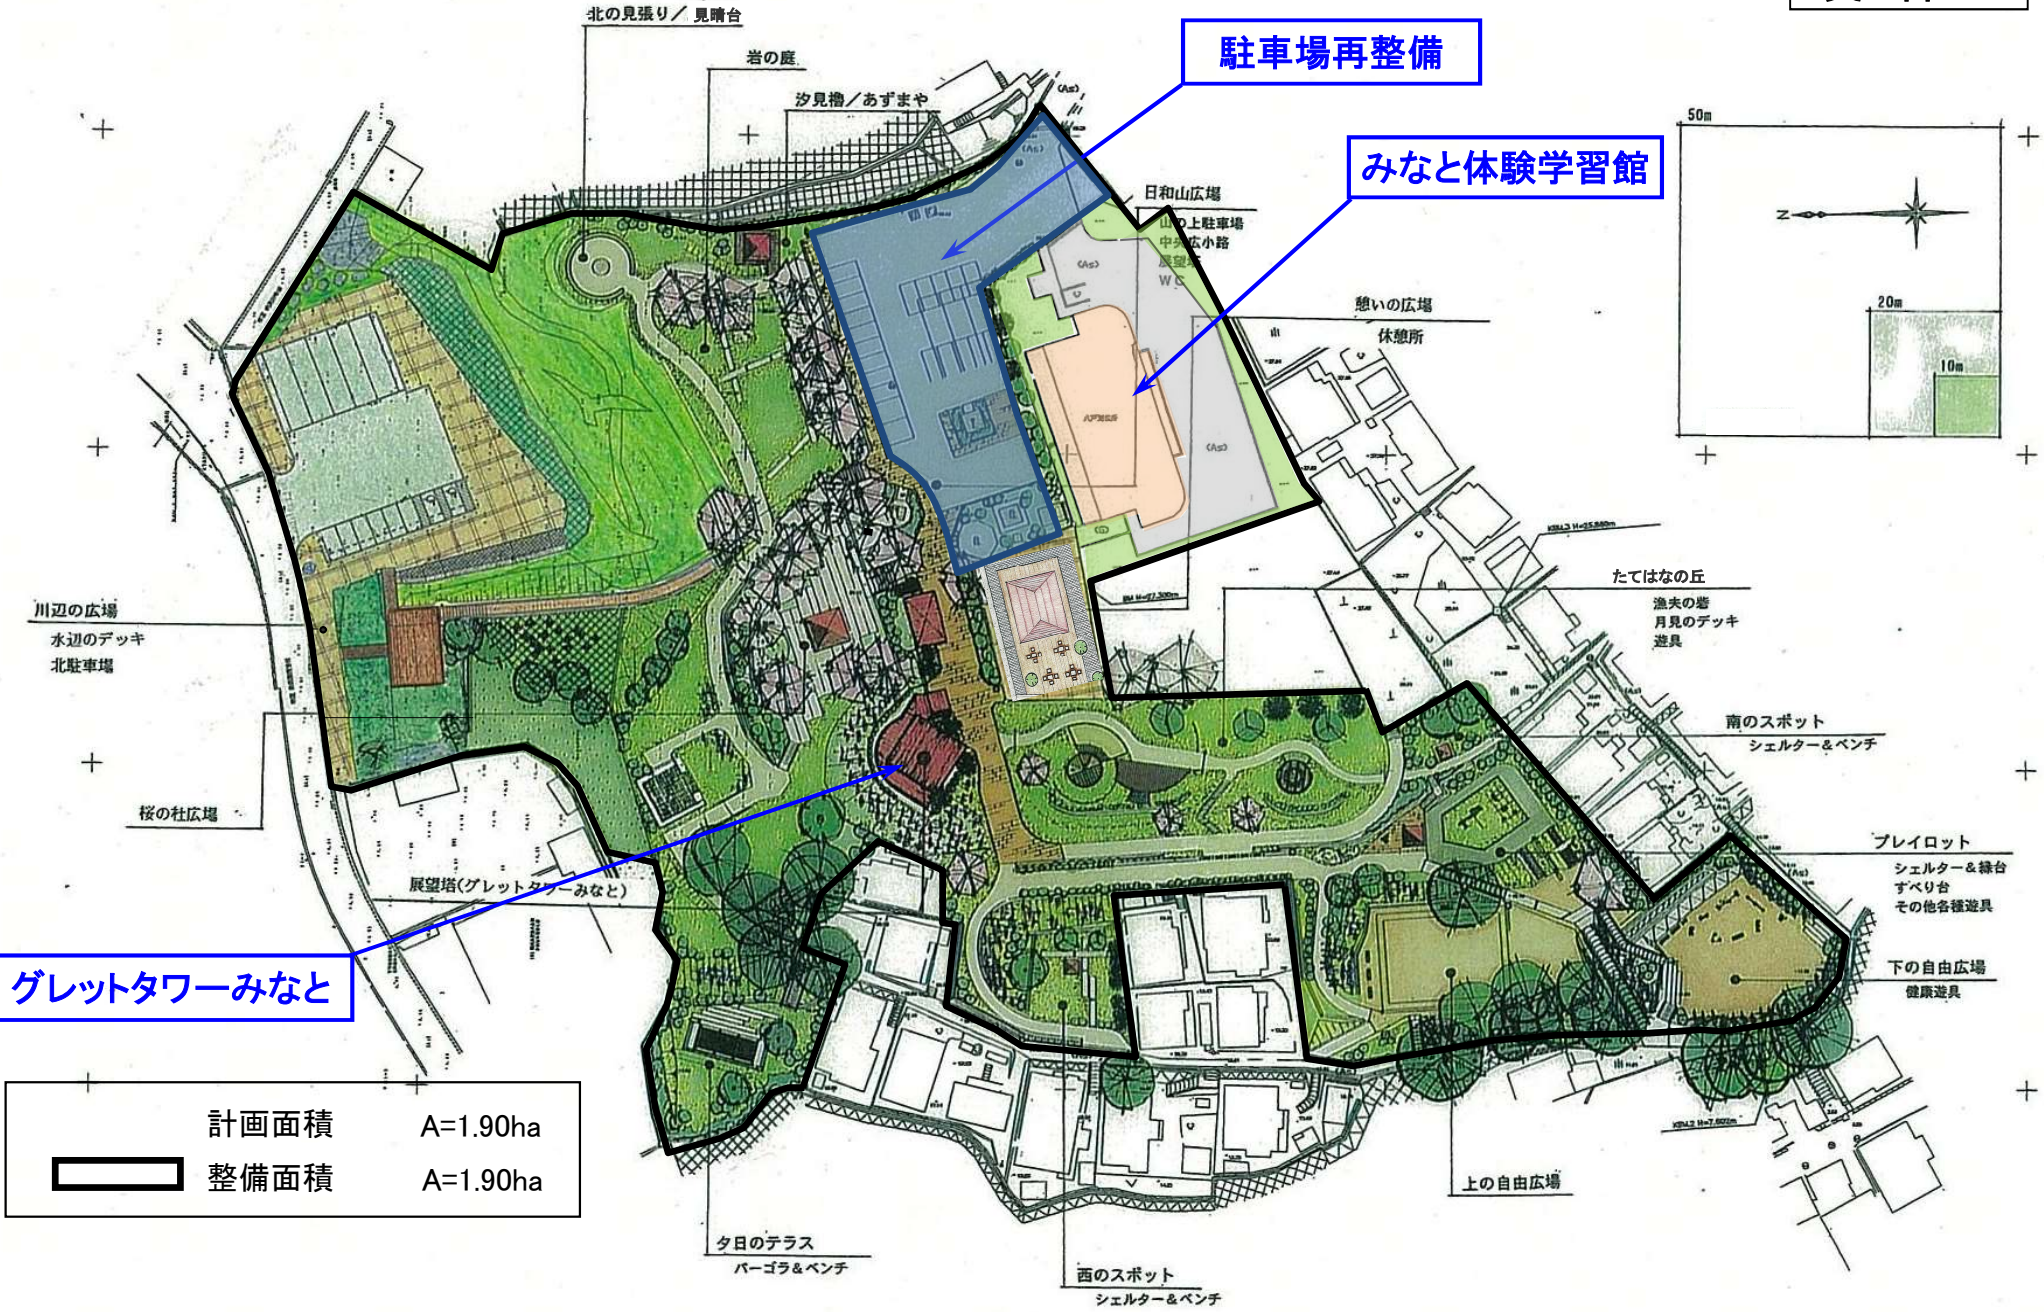

館鼻公園計画平面図

資料 3

駐車場再整備

みなと体験学習館

グレットタワーみなと

| | |
|--|----------|
| 計画面積 | A=1.90ha |
|  整備面積 | A=1.90ha |