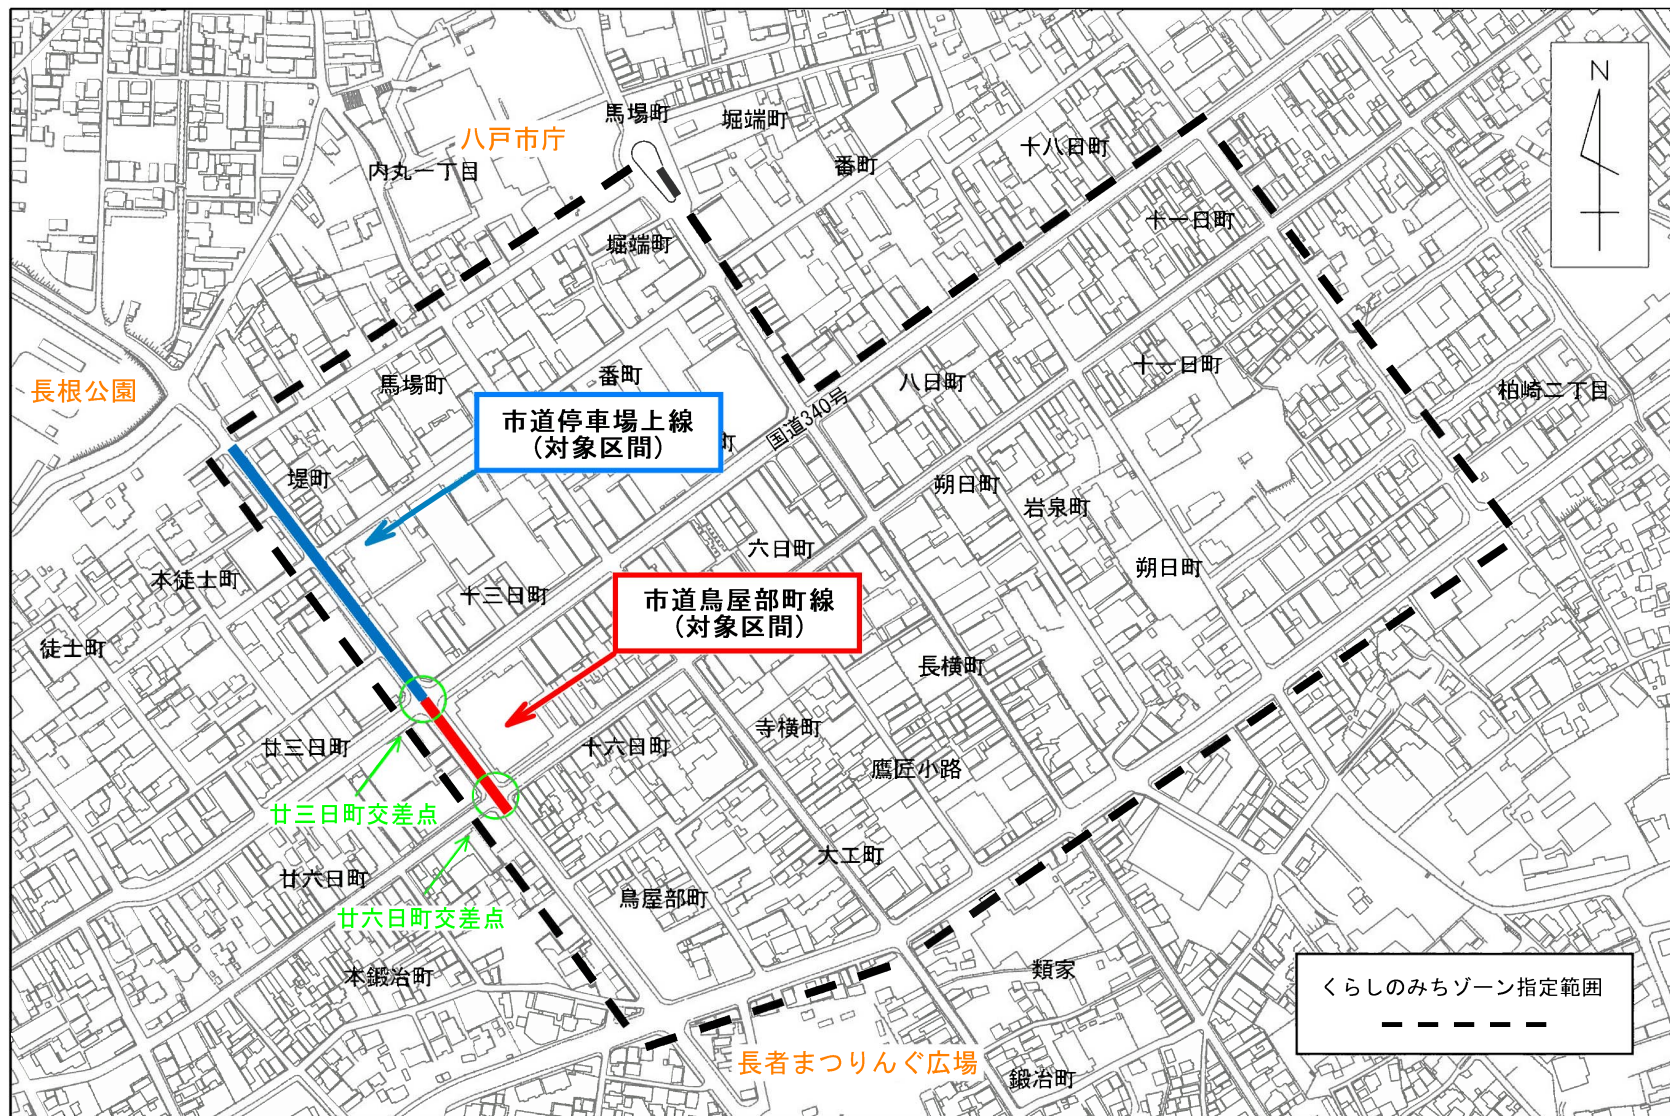

# 位置図

# 現況と整備後(イメージ)

〈市道停車場上線・市道鳥屋部町線〉

③整備後  
(イメージ)

市道鳥屋部町線

②現況

市道停車場上線

①現況

①

十六日町

廿六日町

国道340号