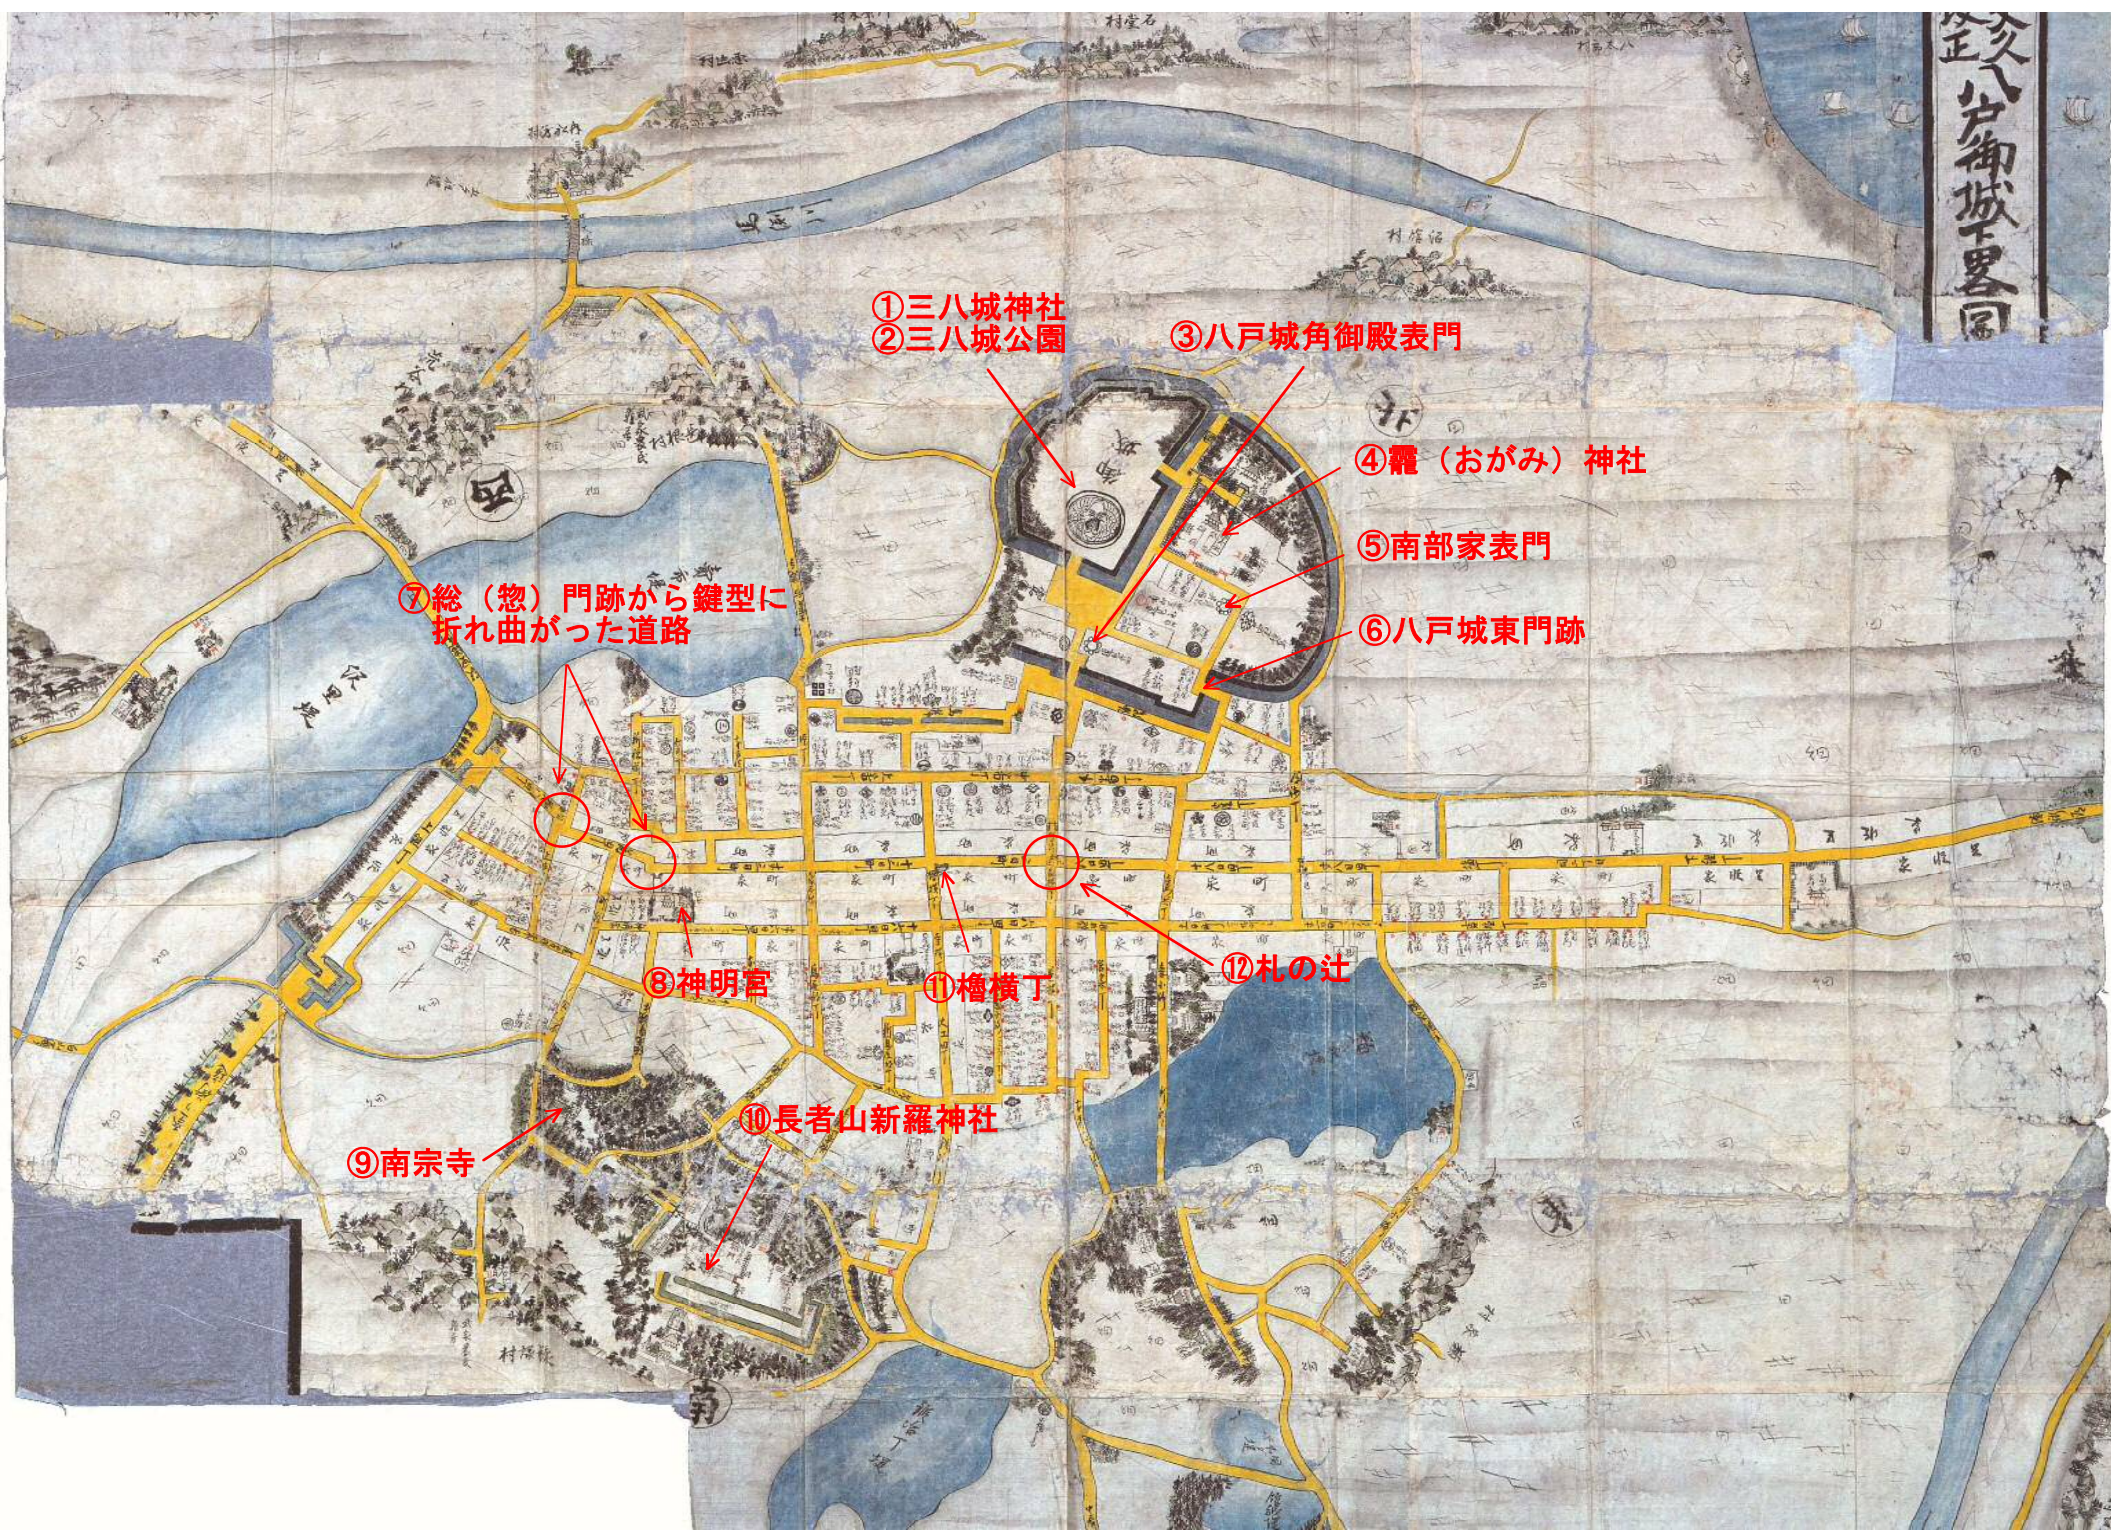

八戸城下界圖

①三八城神社
②三八城公園

③八戸城角御殿表門

④霧（おがみ）神社

⑤南部家表門

⑥八戸城東門跡

⑦総（惣）門跡から鍵型に折れ曲がった道路

⑧神明宮

⑩榎横丁

⑫札の辻

⑨南宗寺

⑩長者山新羅神社