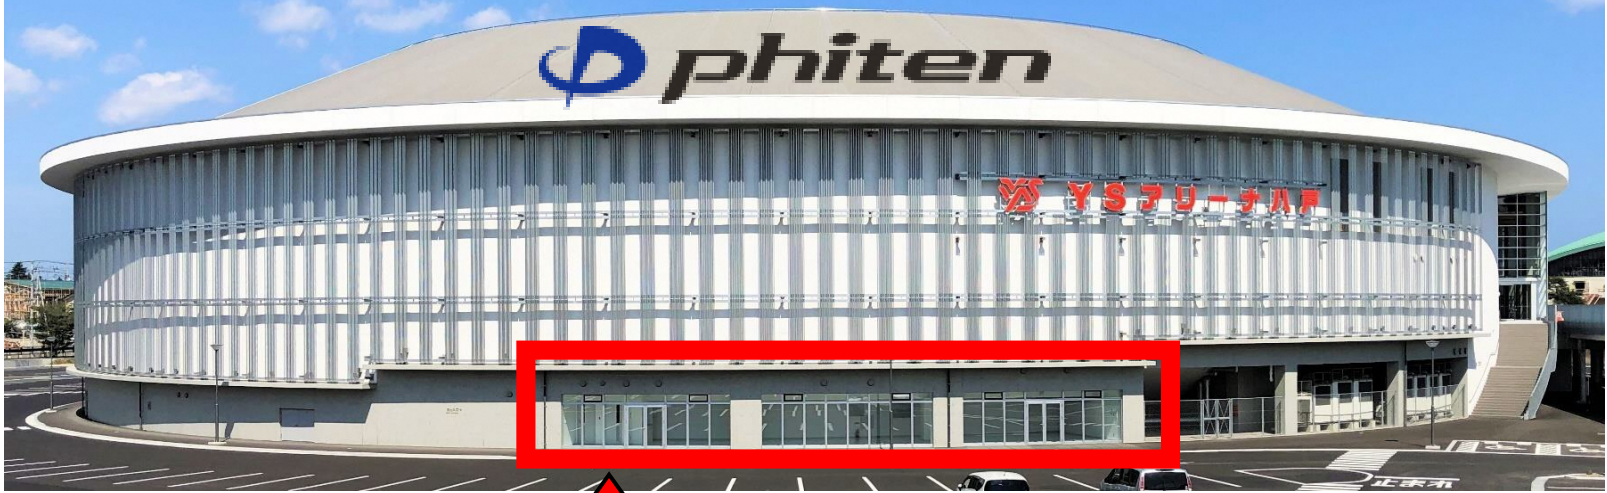

期間限定！！

ファイテンショップオープン

YSアリーナ八戸のココ

所在地:八戸市大字売市興遊下3(長根公園内)

4月	月	火	水	木	金	土	日
	1	2	3	4	5	6	7
	8	9	10	11	12	13	14
	15	16	17	18	19	20	21
	22	23	24	25	26	27	28
	29	30					

5月	月	火	水	木	金	土	日
			1	2	3	4	5
	6	7	8	9	10	11	12
	13	14	15	16	17	18	19