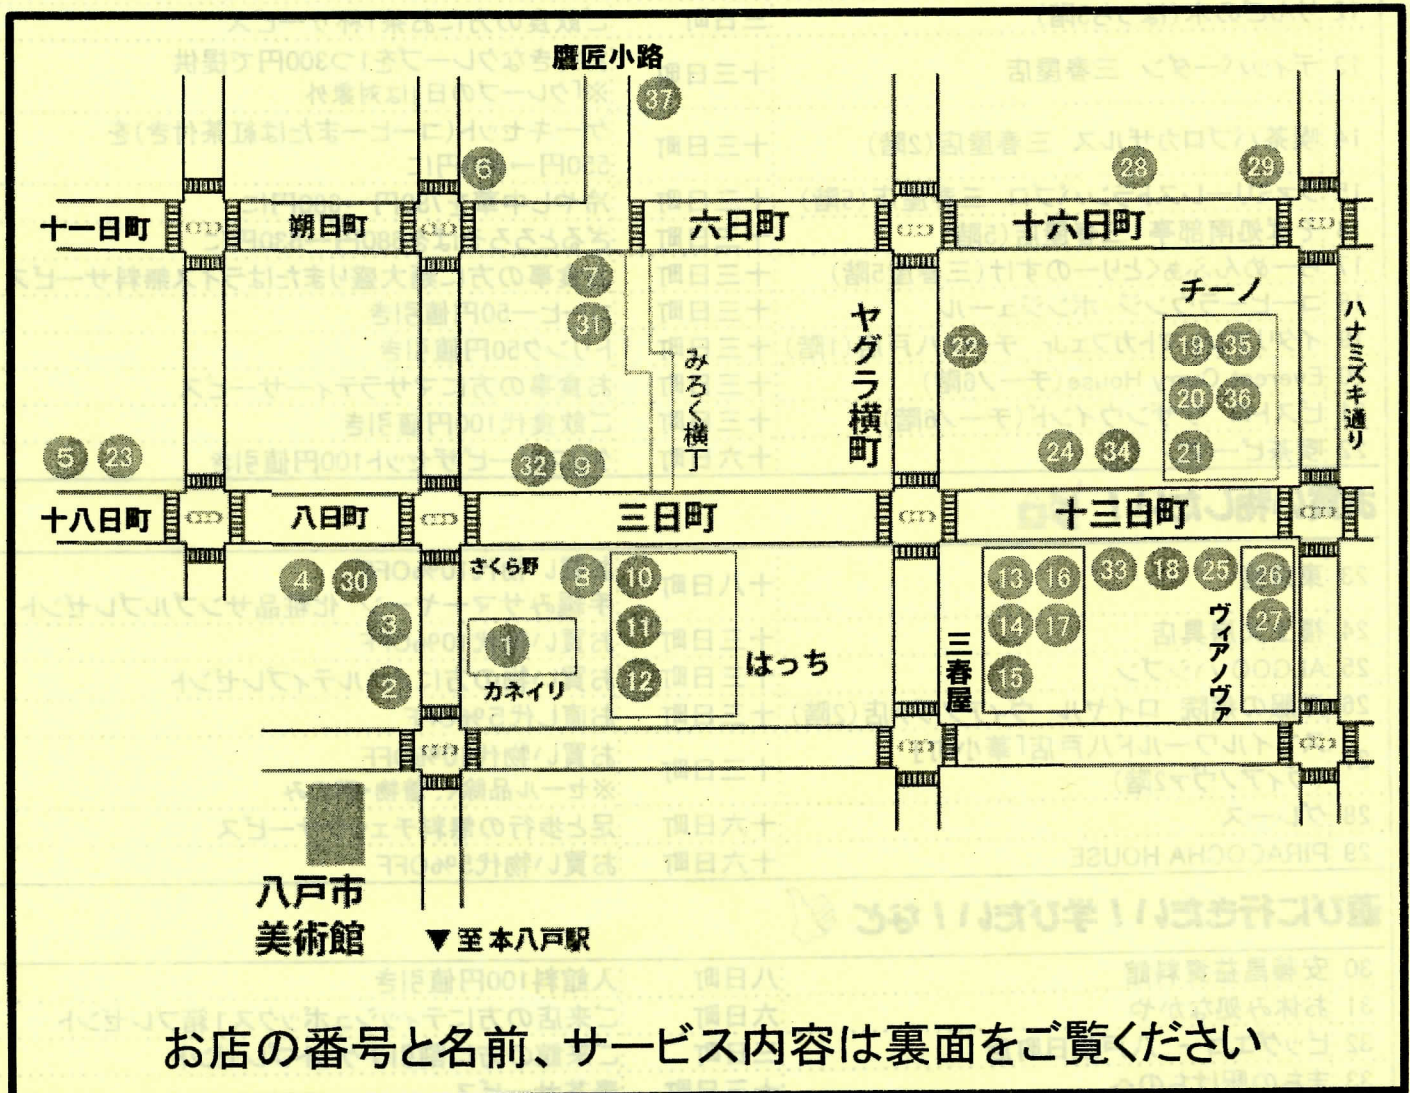

「ジパング展」鑑賞の後はまちなかへ

八戸市美術館特別展「ジパング展」の入場チケット半券を
まちなかの協力店に持っていけば、食べたり買ったり遊んだり…
お店でサービスが受けられます！
しかも期間中であればお店をいくつまわってもOK！
「ジパング展」鑑賞のあとは、半券片手にまちなかへGO！

サービス実施期間

平成25年7月13日(土)～平成25年8月25日(日)

※ただし月曜日(7月15日(月・祝)はのぞく)、7月16日(火)は美術館が休館です。

お店の番号と名前、サービス内容は裏面をご覧ください

- ★半券1枚で1店舗だけではなく、何店舗でもサービスが受けられます。
また、期間中であれば、美術館に行った日でなくてもサービスが受けられます。
- ★チケット1枚につき、1名様のみサービスを利用できます。
- ★1店舗につき期間中1回のみ有効です。(一部例外有り)

このチラシに関するお問合せ先 Tel 0178-43-9426(八戸市まちづくり文化推進室 市庁別館6階)