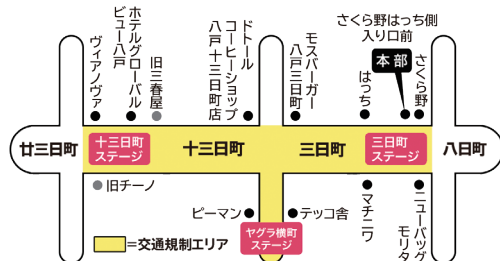

消費者講座 要申込

【日時】6/20(木)14:00~15:30
【場所】市庁別館2階 会議室B
【テーマ】今こそ知りたい!金融商品の基礎知識~資産運用を考えてみよう~
【講師】伊藤美恵(日本証券業協会)
【定員】40人
☎5/27(月)~6/17(月)に暮らし交通安全課 ☎43-9524

南部昔コ語り部養成講座 要申込

【日時】7/11・25、8/22、9/5・19の各(木)
午前の部 10:00~11:30
夜間の部 19:00~20:30
【場所】市公民館 講義室
【内容】南部地方の昔話の語り部を養成
【講師】榎谷伸夫(市公民館長)
【料金】500円(テキスト代)
☎6/14(金)までに住所・氏名・受講時間(午前・夜間)・年齢・電話番号・「八戸市公民館南部昔コ語り部講座宛」を明記し、FAX・郵送または直接提出
☎市公民館 ☎45-1511 ☎44-7176

八戸市民大学講座 第3講義

【日時】6/27(木)18:30~20:00
【場所】市公民館
【演題】海の視点:青森県の
大規模震災への備え
~東日本大震災災害派遣
の経験から防災を考える~
【講師】武居智久(笹川平和財団上席フェロー)
※手話通訳有り。託児は6/20(木)までに電話で申し込み
☎社会教育課 ☎43-9154

はちのへホコテン

【日時】6/30(日)11:30~15:30
(交通規制11:00~16:00)
【場所】十三日町、三日町、ヤグラ横町
【内容】八戸市私立幼稚園協会との連携企画開催。三日町側は子ども向けの出店やステージイベントを予定。
☎(株)まちづくり八戸
☎43-5230