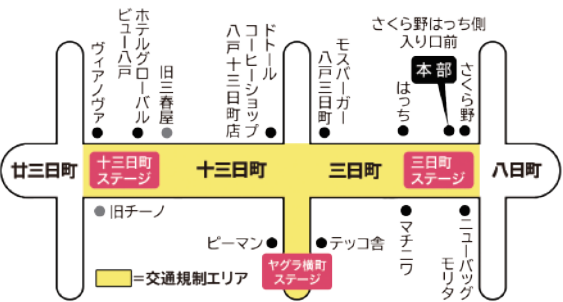

【日時】6/12～11/20の各(水)(全12回)
10:30～15:30

【場所】弘前市民会館(弘前市大字下白銀町1番地6)

【内容】盲ろう者とのコミュニケーション方法やサポートの仕方などを学ぶ

【対象】青森県在住の人(手話、点字、介助技術などの未経験者可)

【定員】8人

【料金】1,760円(テキスト代)

固☎5/20(月)までに青森県盲ろう者支援会 ☎☎0172-34-1850

勤労青少年ホーム短期講座 「初心者のためのヨガ教室」 要申込

【日時】5/8～7/10の毎週(水)(全10回)
19:00～21:00

【場所】勤労青少年ホーム

【対象】市内に勤務先があるおおむね35歳以下の人

【定員】15人

固(月)～(土)の13:00～21:00に直接申し込み※(祝)を除く
固勤労青少年ホーム ☎22-8612 ☎45-1083

はちのへホコテン

【日時】5/26(日)11:30～15:30
(交通規制11:00～16:00)

【場所】十三日町、三日町、ヤグラ横町

【内容】音楽・ダンスなどのステージ、遊び・体験などのストリートイベント、飲食・雑貨などの出店

固(株)まちづくり八戸 ☎43-5230

北緯 40° ナニャトヤラ連邦 二戸☆トピックス

おわん展2024

浄法寺漆にこだわったおわんなどがずらり!一つ一つ手に取って漆の感触を楽しみながら、自分の手になじむお気に入りを見つけてみませんか。期間中は漆器づくりの作業の様子を見学することができます。

期間 4月27日(土)～5月6日(月・休)
8時30分～17時 ※毎週(火)休み

場所 滴生舎(二戸市浄法寺町御山中前田23-6)

※詳細は、滴生舎ホームページ、SNSをご確認ください。
固滴生舎 ☎0195-38-2511

(上)浄法寺漆にこだわったおわん
(右)滴生舎 外観

固ホームページ Facebook

市民英会話教室 要申込

【日時】5/22(水)前半18:00~19:00
後半19:10~20:00

【場所】総合教育センター

【内容】▷上級:提示されたお題に関する会話、ディベートなど▷中級:中学校在学~卒業程度の会話やゲームなどで学習▷初級:簡単な日常会話や単語の学習、運用練習