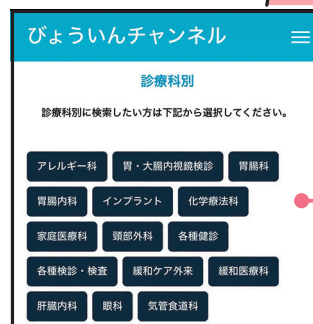

カテゴリや診療科別でも検索できます