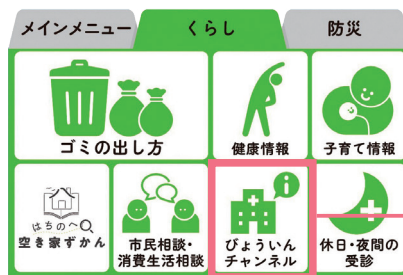

### 友だちの追加方法

#### 二次元コードで登録

右記二次元コードを読み込んで「追加」を押す

#### LINE ID 検索で追加

下記「LINE ID」を入力し検索、「追加」を押す

@hachinohecity

を検索し「追加」

暮らしタブから  
「びょういんチャンネル」  
をタップ!八戸市 LINE  
公式アカウントについて