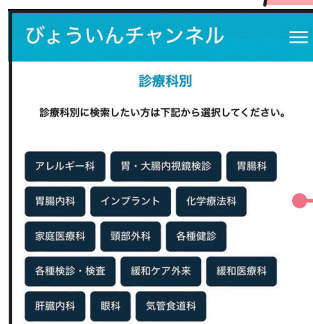

固情報政策課 ☎43-2124

1

デジ活^{エイ}8

～八戸市が進める
デジタル化の取り組み～八戸市が進めるデジタル化の取り組みについて発信する「# デジ活8 (エイト)」。
今回は、便利な「びょういんチャンネル」と「キャッシュレス決済」について紹介します。

より使いやすく、より便利に

1 「びょういんチャンネル」がリニューアル!

デザインを一新しました!

市内全域の病院・診療所などの情報を網羅した
「びょういんチャンネル」のデザインを一新しました。病院名や
キーワードから
検索できます

カテゴリや診療科別でも検索できます

八戸市 LINE 公式アカウントを友だち追加で、アクセスが簡単に!

友だちの追加方法

二次元コードで登録

右記二次元コードを読み込んで「追加」を押す

LINE ID 検索で追加

下記「LINE ID」を入力し検索、「追加」を押す

@hachinohecity