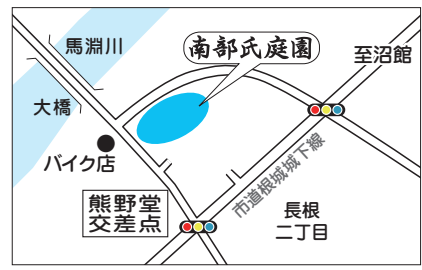

**【日時】**5/20(土)10:30～12:00

**【場所】**はっち1階 シアター1

**【内容】**八戸いちごのチーズケーキ作り体験

**【講師】**志村一雄(八戸菓子商工業組合)

**【定員】**親子15組(抽選)

**【料金】**1組1,500円(材料費・保険料)

☎4/20(木)～5/2(火)に、参加者氏名(ふりがな)・住所・電話番号を電話・FAXまたはEメール

☎農業経営振興センター ☎27-9163 ☎27-9166

✉nokei@city.hachinohe.aomori.jp

**種差朝ヨガ**

**【日時】**5/27～9/23の毎週(土)、6月～9月の第4日曜日の7:00～8:00

**【場所】**種差天然芝生地

**【料金】**1人500円※小学生以下無料、ヨガマットレンタル料100円(先着30人)

☎民宿石橋 ☎38-2221

**八戸南部氏庭園「春の開園」**

**【日時】**5月下旬10:00～16:00※詳しくはホームページをご覧ください。

**【場所】**八戸南部氏庭園

☎文化創造推進課 ☎43-9156

**勤労青少年ホーム短期講座 「初心者のためのヨガ教室」 要申込**

**【日時】**5/10～7/12の毎週(水)(計10回)19:00～21:00

**【場所】**勤労青少年ホーム

**【対象】**市内に勤務先があるおおむね35歳以下の人

**【定員】**15人

☎(月)～(土)の13:00～21:00に直接申し込み※(祝)を除く