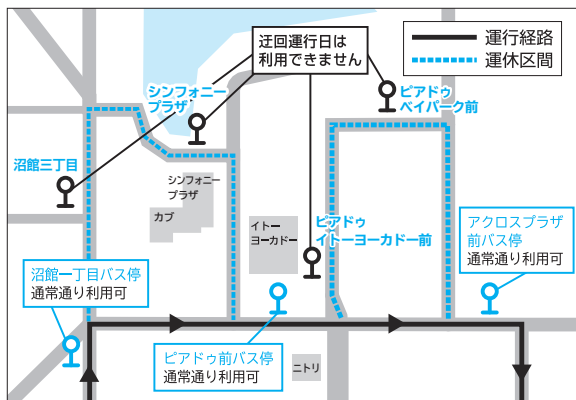

施設でのごみの受け入れ

12月29日(水)、30日(木)の両日、八戸清掃工場、八戸リサイクルプラザでは引越など大量に出る家庭ごみの持ち込みを受け入れます。

施設名	12月				1月					
	28火	29水	30木	31金	1土	2日	3月	4火	5水	
燃やせるごみ	八戸清掃工場 ☎27-1351				9:00~12:00					9:00~12:00
燃やせないごみ・粗大ごみ	八戸リサイクルプラザ・工場棟 ☎70-2396				13:00~17:00					13:00~17:00
埋め立て処分するごみ	一般廃棄物最終処分場 ☎27-4511				9:00~12:00	休	休			9:00~12:00
					13:00~16:00					13:00~16:00

動物死体収集

●電話受付時間 8時~20時(年中無休) ☎ワンニャン斎苑 ☎090-2026-0449

バス運行時刻の変更と各定期券・回数券等販売所の休業日

固運輸管理課 ☎25-5141 固市ホームページ内で「市営バス」を検索

市内循環線の年末年始ピアドゥ付近迂回運行

年末年始は、シンフォニープラザ・ピアドゥ内の道路が渋滞することが予想されます。市営バスの運行の遅れを回避するため、下記の日程で市内循環線の迂回運行を実施します。迂回運行日は、シンフォニープラザ、ピアドゥ構内へは乗り入れしません。

●迂回運行日 12/11(土)・12(日)・18(土)・19(日)・25(土)・26(日)・30(木)・31(金)、1/1(土)~3(月)

※沼館三丁目バス停は、八太郎方面および中心街方面へ乗車する場合は利用できますが、市内循環線に乗車する場合は利用できません。

始発・終発時刻の変更

12月30日(木)~1月3日(月)は、日曜日・祝日ダイヤで運行します。また、始発・終発時刻についても、右表のとおり変更します(各バス停へ期間中の時刻表を掲示します)。なお、一日乗車券は、1月1日から1月2日に限り利用できます。