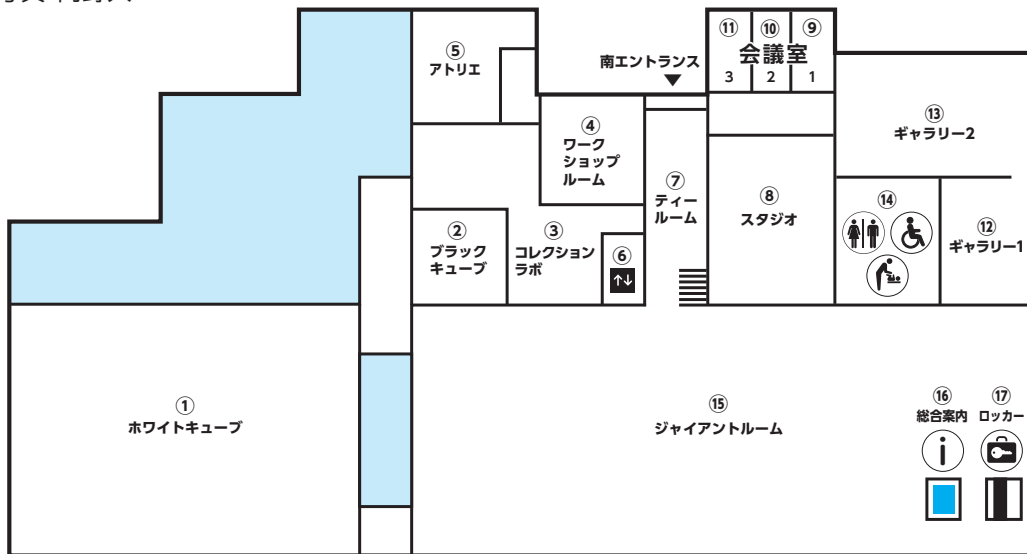

アートを通じた出会いが人を育み、人の成長がまちを育む。そんな、みんなの美術館。ワクワクするような100年後の八戸を目指して。11月3日、いよいよ開館です。

館内の様子

写真:阿野太一

↓ 青森銀行

- | | | | | |
|--------------|----------|----------|----------|-------------|
| ① ホワイトキューブ | ⑤ アトリエ | ⑨ 会議室1 | ⑬ ギャラリー2 | ⑮ ジャイアントルーム |
| ② ブラックキューブ | ⑥ エレベーター | ⑩ 会議室2 | ⑭ トイレ | ⑯ 総合案内 |
| ③ コレクションラボ | ⑦ ティールーム | ⑪ 会議室3 | 多目的トイレ | ⑰ ロッカー |
| ④ ワークショップルーム | ⑧ スタジオ | ⑫ ギャラリー1 | 授乳室 | |