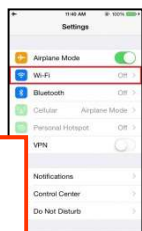

※近日中に開設予定

1 (2) まちなかWi-Fiの利用方法

まちなかWi-Fiは、「お使いのSNSアカウント」または「ご自身のメールアドレス」を登録することで、すぐ使えます！

「設定」よりWi-FiをON

まちなかWi-FiのSSIDを選択

規約に同意のうえ「SNSアカウント」または「メールアドレス」を登録

インターネット接続

四か国語対応