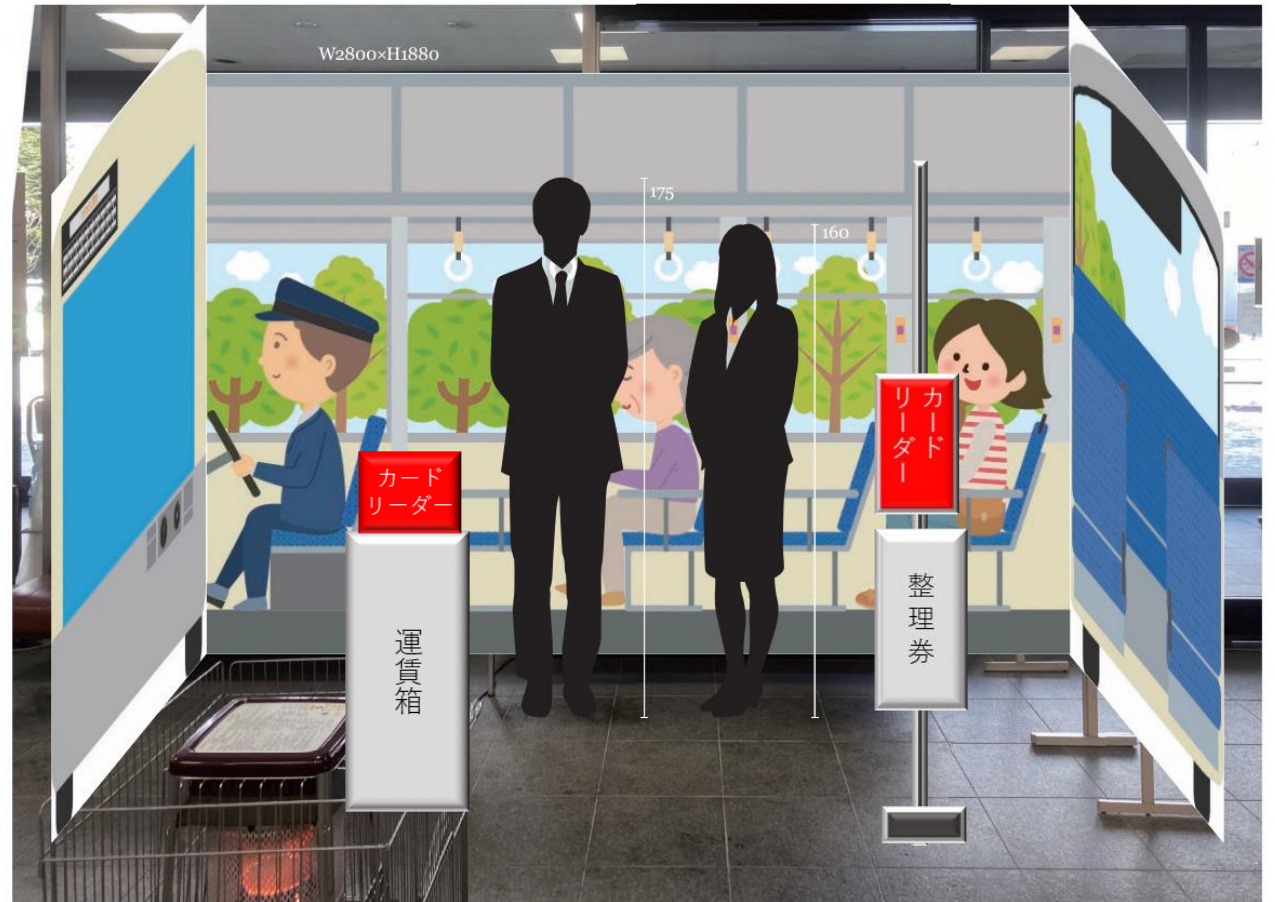

# 八戸圏域地域連携ICカード「ハチカ」 の販売及びサービス開始について

2022年2月26日  
サービス開始

ICカード早期普及のために

先着30,000名様に

交通ポイント500ポイント

プレゼント！！

※3月31日までの申込みに限る。

# ICカードサポートブース設置

## バス停等でのアテンドスタッフ配置