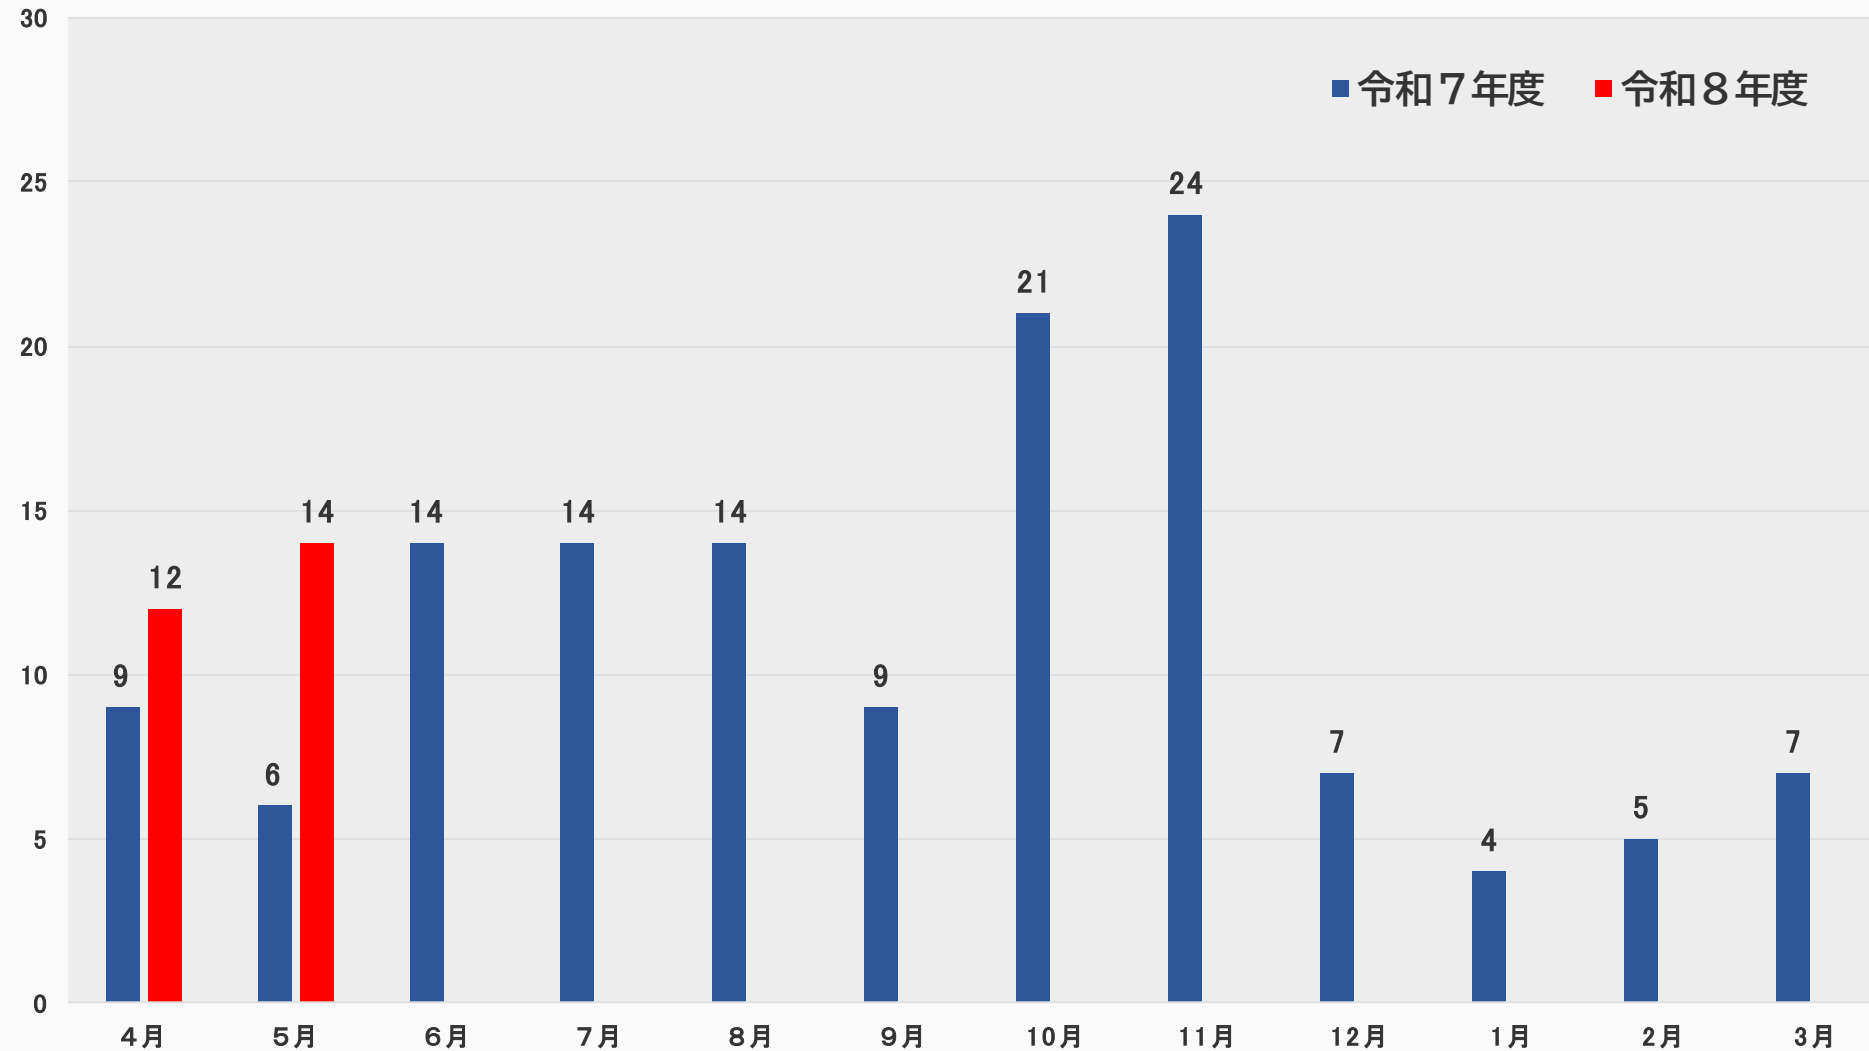

# ツキノワグマ出没への対応強化について

## ◎ ツキノワグマの目撃件数