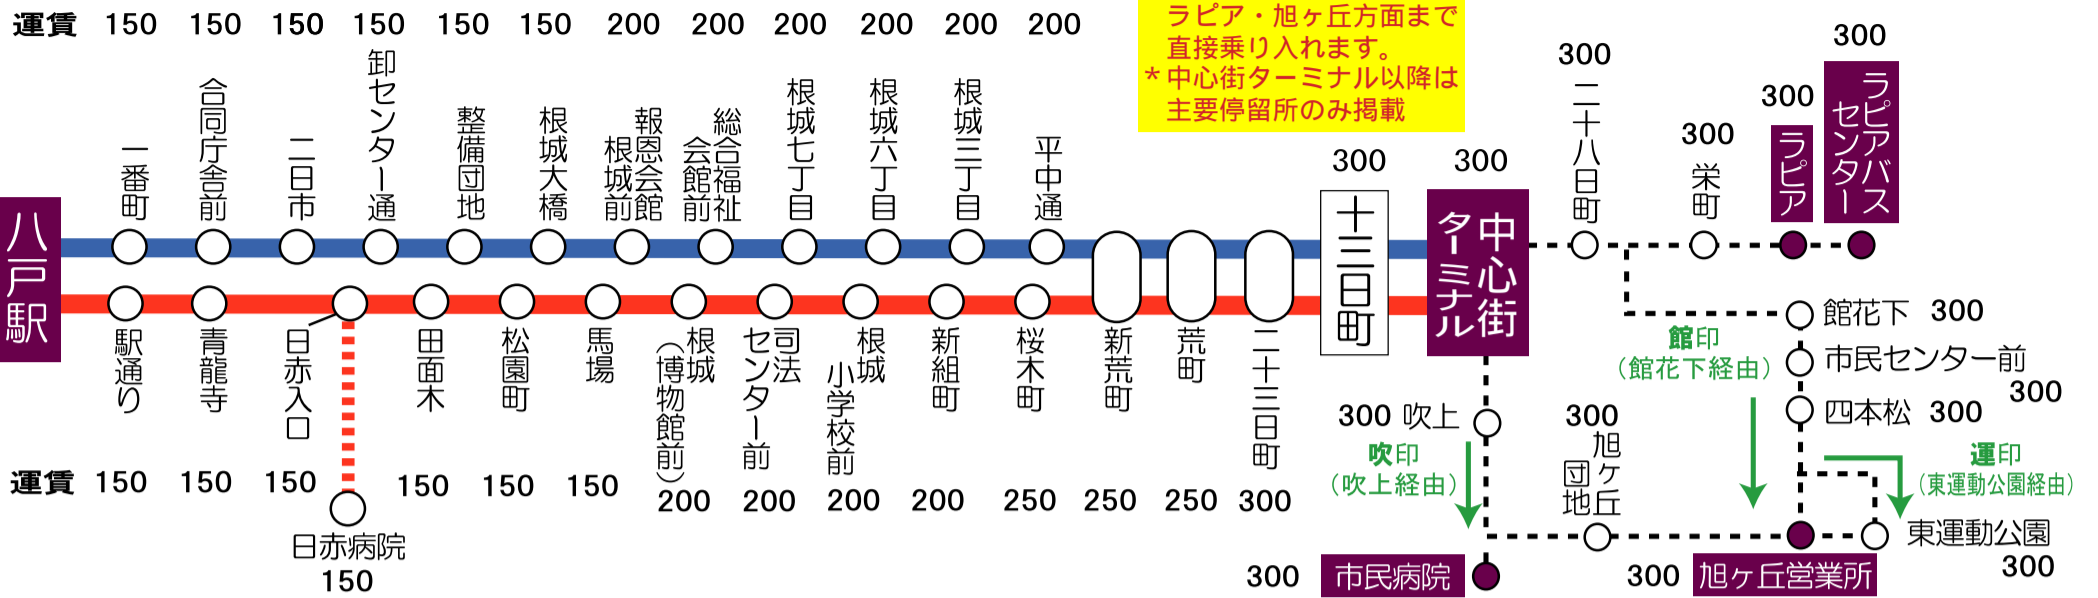

# 1 番のりば 路線案内

根城大橋 経由  
中心街 方面

田面木 経由  
中心街 方面

## ご案内

- ① 土曜日ダイヤ: 毎週土曜日(ただし、土曜日が祝日の場合は、日祝日ダイヤ)
- ② 日祝日ダイヤ: 日曜日・祝日・お盆期間(8月13~16日)
- ③ 年末年始の運行は、別途掲示いたします。
- ④ 運行に関するお問い合わせ: 八戸市交通部(電話 0178-25-5141)・南部バス(電話 0178-44-7111)
- ⑤ 道路状況・気象状況等により定時に運行ができない場合がありますのでご了承願います。

携帯電話用  
運行情報検索

市営バス

携帯電話用  
時刻検索

南部バス