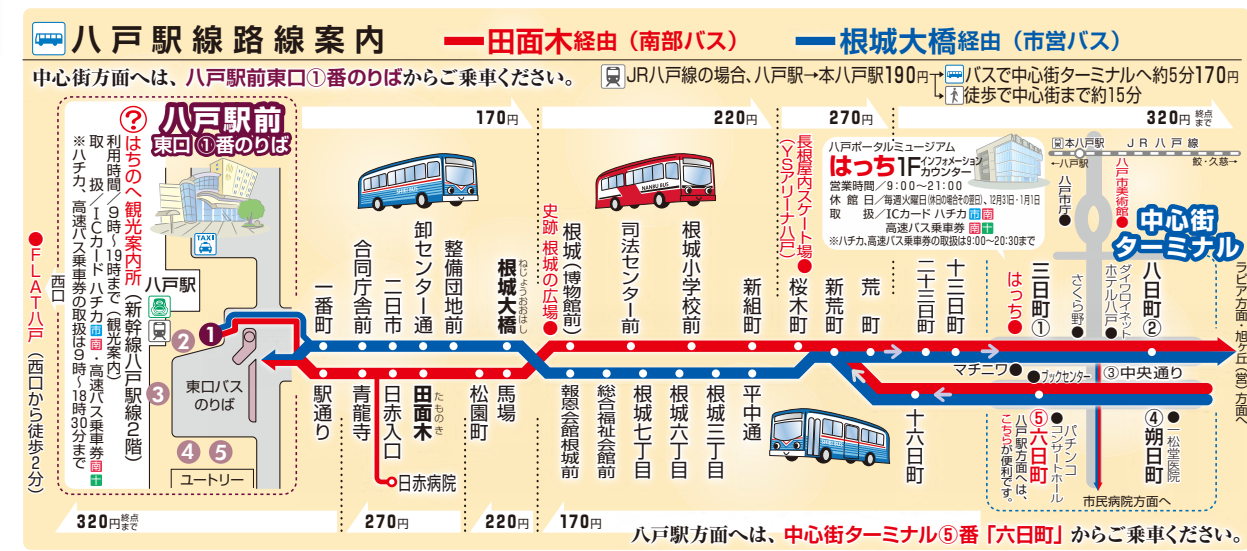

# ICカードの使い方 (八戸の路線バスの乗り方)

八戸のバスは、中(後)乗り、前降り、ICカード対応(現金の場合 整理券方式) 運賃後払いのワンマンバスです。

2千円以上の紙幣は両替出来ません。ICカードハチカは両替の心配もなくとても便利です。車内チャージ(停車中のみ)も出来ますが、コンビニ等での事前チャージがオススメです。

バスの営業(運行・運賃等)に関するお問合せ先  
 八戸市交通部(市営バス) TEL.0178-25-5141 <https://www.city.hachinohe.aomori.jp/sectionbus>  
 南部バス 八戸(営) TEL.0178-44-7111 <http://www.nanubus.co.jp>

## 市営バス・南部バスどちらも乗れる「共通定期券」もハチカになってさらに便利に!!

●八戸駅⇄中心街ターミナル間では、便利でお得な「共通定期券」(ハチカ)を販売しています。  
 取扱窓口/新幹線八戸駅2階「はちのへ観光案内所」・中心街「八戸ポータルミュージアムはっち1Fインフォメーションカウンター」  
 詳しくは右記のQRコードもしくは、バス事業者にお問い合わせください。  
 ※八戸駅〜中心街(根城大橋経由・田面木経由)の区間より1区間でもはみ出ている場合は、共通乗車区間外となります。

●八戸圏域地域連携ICカードハチカは、八戸圏域\*内で運行する路線バス、また全国のSuicaエリア、Suicaと相互利用を行っているエリアで使える交通系ICカードです。  
 ※八戸圏域とは、八戸市、三戸町、五戸町、子田町、南部町、階上町、新郷村、おいらせ町の8市町村です。  
 ※南部バスが運行している十和田市、軽米町、洋野町でも使えます。※「Suica」は東日本旅客鉄道株式会社の登録商標です。

### バス時刻表の記号表記

●時刻表中のバスと行先のご案内  
 市営バスのラピア→ラピアバスセンター行。  
 旭(営)→市営バス旭ヶ丘営業所行。大杉平→大杉平バスセンター行。  
 フェリー→フェリーターミナル行(中心街①番(三日町)以降は、「本八戸駅」のみ取扱い)。  
 八戸(営)→南部バス八戸営業所発(中心街は通りません)。

●時刻表中の記号のご案内  
 ①→十六日町の時刻(六日時は通りません)。③→中心街③番(中央通り)の時刻。  
 ①→中心街①番(三日町)の時刻。西→西高校行。司→司法センター前の時刻(総合福祉会館前には通りません)。  
 大杉→大杉平バスセンターの時刻(中心街は通りません)。  
 館→館花下経由。運→館花下・東運動公園経由。民→吹上・市民病院経由。