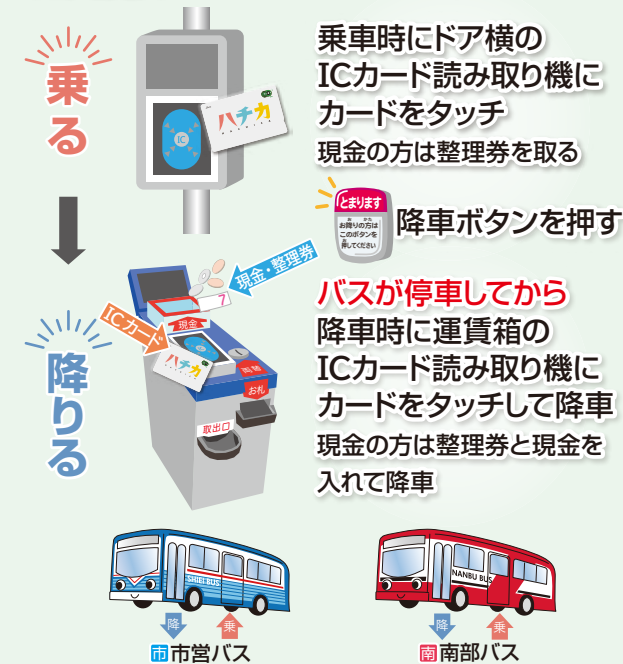

# ICカードの使い方 (八戸の路線バスの乗り方)

八戸のバスは、中(後)乗り、前降り、ICカード対応(現金の場合 整理券方式) 運賃後払いのワンマンバスです。

2千円以上の紙幣は両替出来ません。ICカードハチカは両替の心配もなくとても便利です。車内チャージ(停車中のみ)も出来ますが、コンビニ等での事前チャージがオススメです。

バスの営業(運行・運賃等)に関するお問合せ先  
 八戸市交通部(市営バス) TEL.0178-25-5141 <https://www.city.hachinohe.aomori.jp/sectionbus>  
 南部バス 八戸(営) TEL.0178-44-7111 <http://www.nanubus.co.jp>

## 市営バス・南部バスどちらも乗れる「共通定期券」もハチカになってさらに便利に!!

●八戸駅⇄中心街ターミナル間では、便利でお得な「共通定期券」(ハチカ)を販売しています。  
 取扱窓口/新幹線八戸駅2階「はちのへ観光案内所」・中心街「八戸ポータルミュージアムはっち1Fインフォメーションカウンター」  
 詳しくは右記のQRコードもしくは、バス事業者にお問い合わせください。  
 ※八戸駅〜中心街(根城大橋経由・田面木経由)の区間より1区間でもはみ出ている場合は、共通乗車区間外となります。

●八戸圏域地域連携ICカードハチカは、八戸圏域\*内で運行する路線バス、また全国のSuicaエリア、Suicaと相互利用を行っているエリアで使える交通系ICカードです。  
 ※八戸圏域とは、八戸市、三戸町、五戸町、子田町、南部町、階上町、新郷村、おいらせ町の8市町村です。  
 ※南部バスが運行している十和田市、軽米町、洋野町でも使えます。※「Suica」は東日本旅客鉄道株式会社の登録商標です。

### バス時刻表の記号表記

●時刻表中のバスと行先のご案内  
 市営バスのラピア→ラピアバスセンター行。  
 旭(営)→市営バス旭ヶ丘営業所行。大杉平→大杉平バスセンター行。  
 フェリー→フェリーターミナル行(中心街①番(三日町)以降は、「本八戸駅」のみ取扱い)。  
 八戸(営)→南部バス八戸営業所発(中心街は通りません)。

●時刻表中の記号のご案内  
 ①→十六日町の時刻(六日時は通りません)。③→中心街③番(中央通り)の時刻。  
 ①→中心街①番(三日町)の時刻。西→西高校行。司→司法センター前の時刻(総合福祉会館前には通りません)。  
 大杉→大杉平バスセンターの時刻(中心街は通りません)。  
 館→館花下経由。運→館花下・東運動公園経由。民→吹上・市民病院経由。