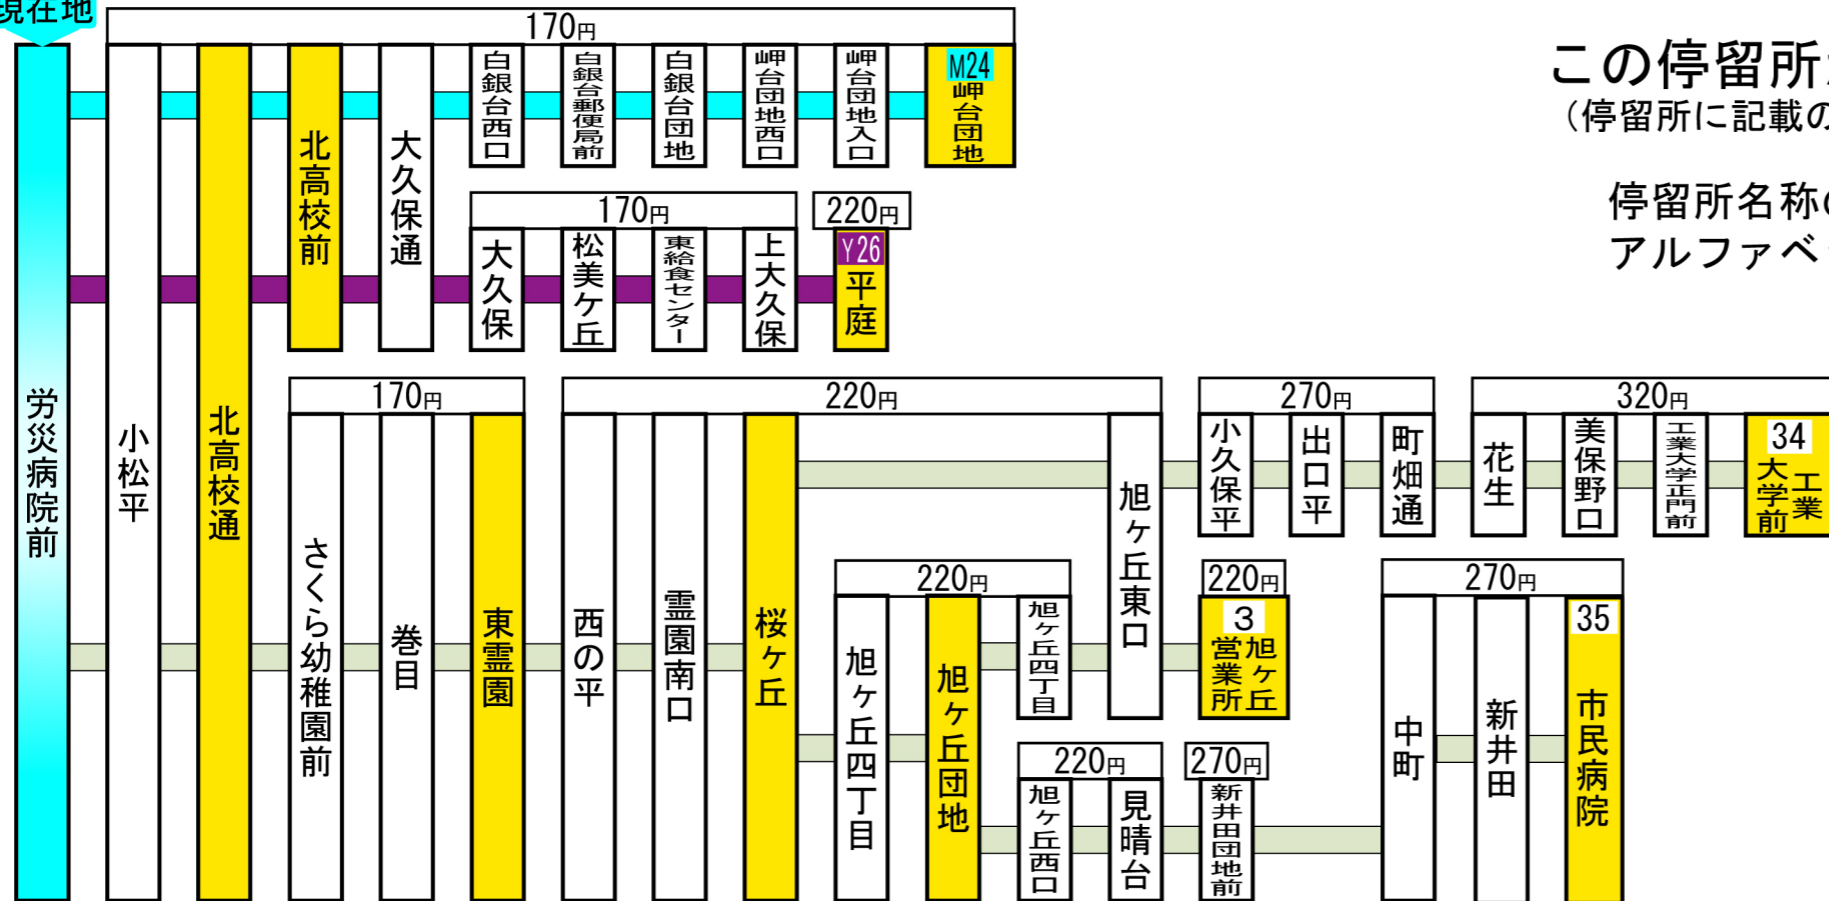

現在地

この停留所からの主な路線案内

(停留所に記載の運賃はこの停留所からの運賃です。)

停留所名称の上部に記載している
アルファベットと数字は系統番号です。