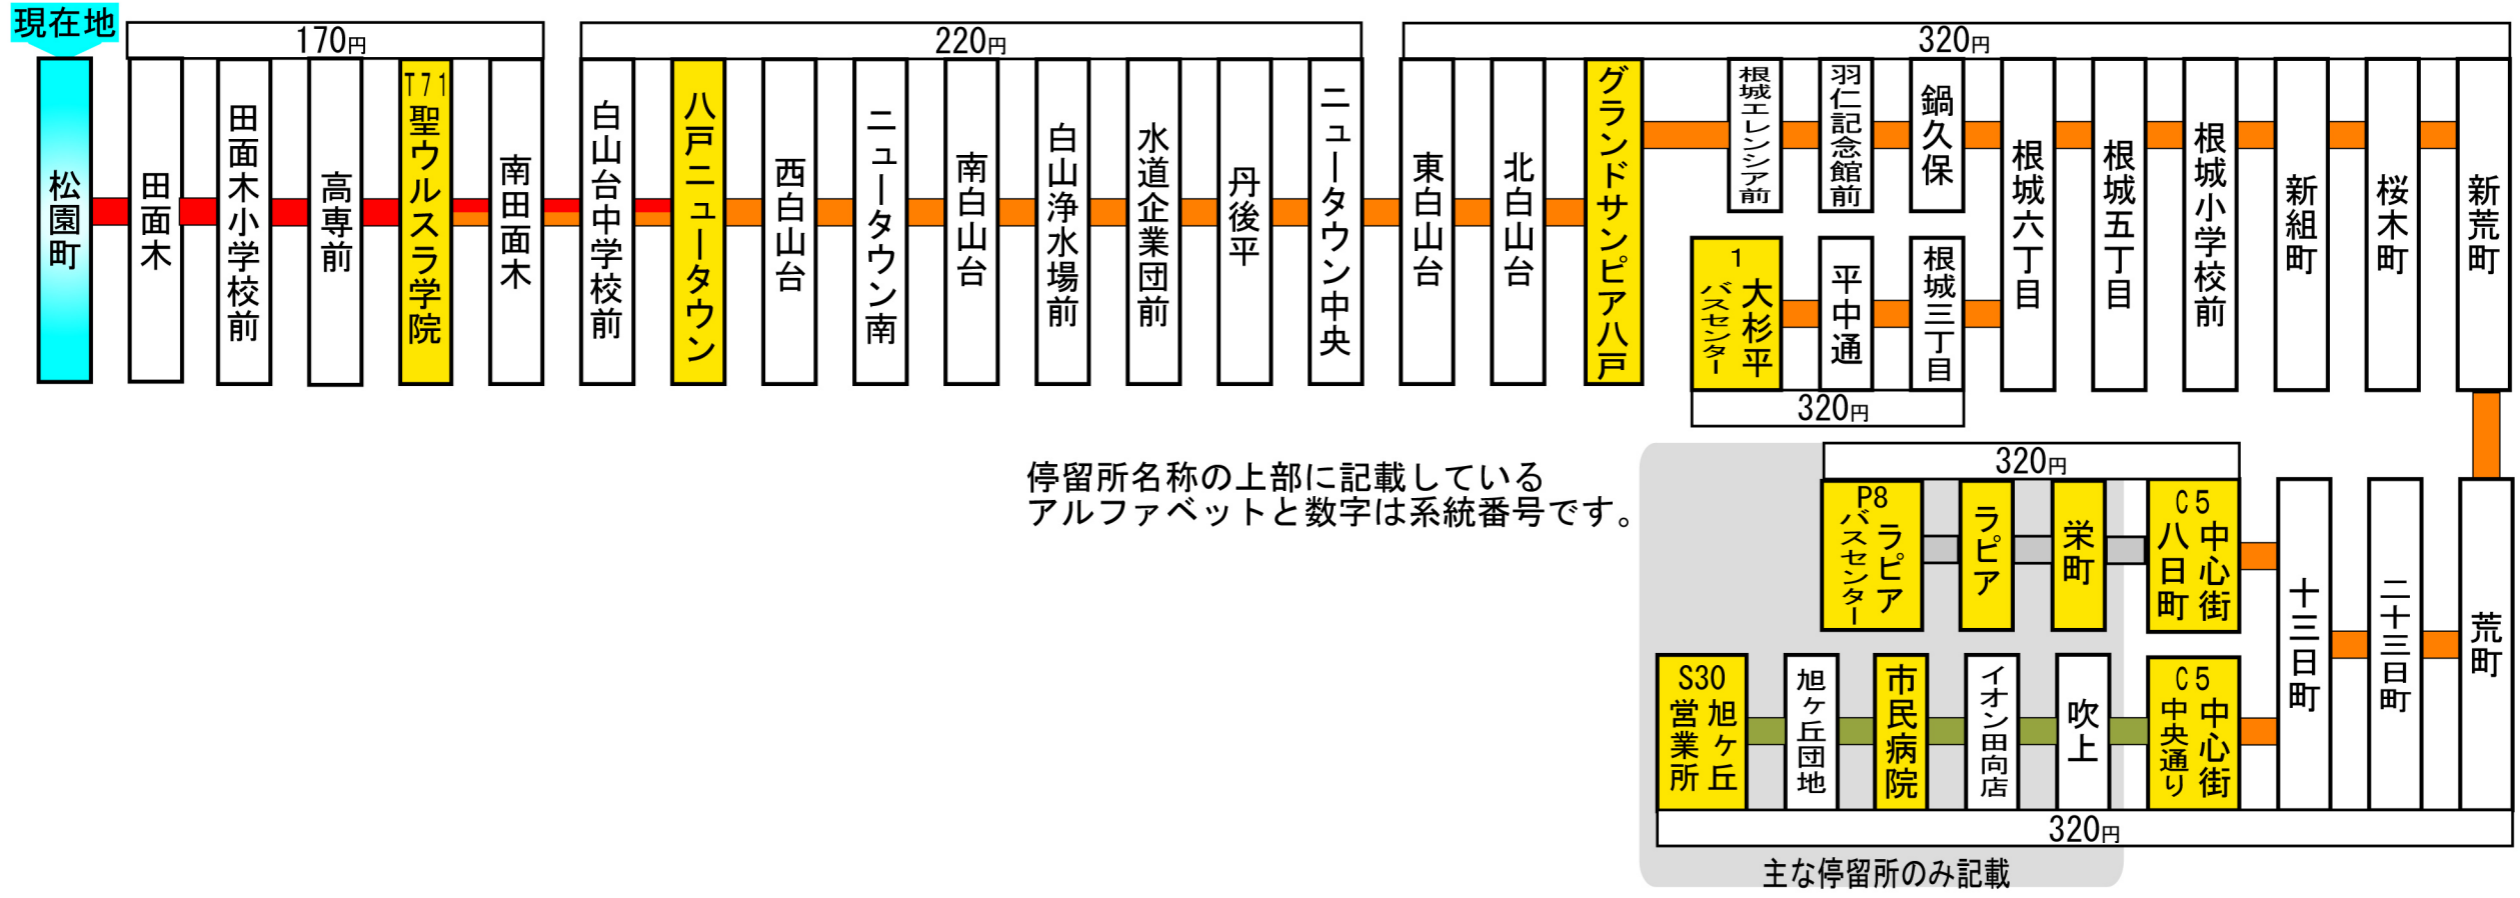

# この停留所からの主な路線案内 (停留所に記載の運賃はこの停留所からの運賃です。)

停留所名称の上部に記載しているアルファベットと数字は系統番号です。