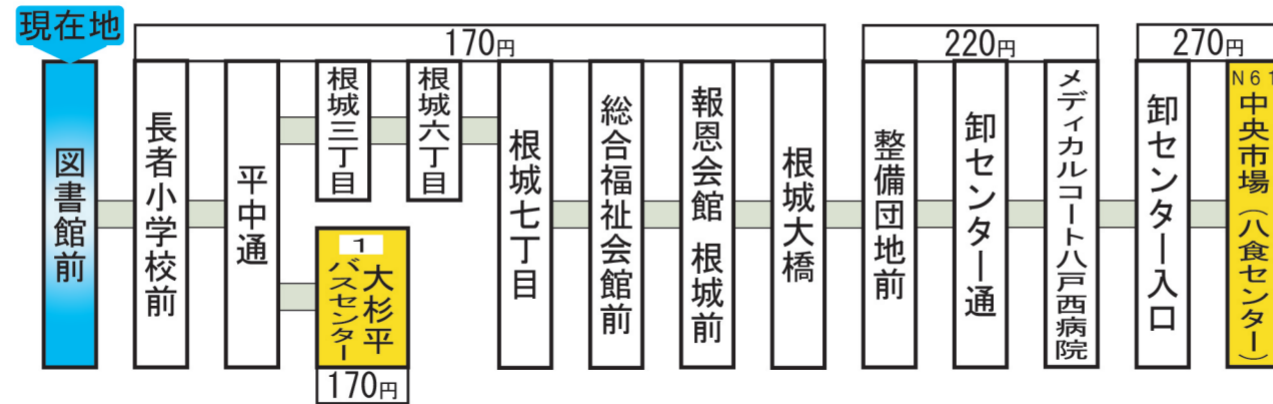

この停留所からの主な路線案内 (停留所に記載の運賃はこの停留所からの運賃です。)

停留所名称の上部に記載している
アルファベットと数字は系統番号です。