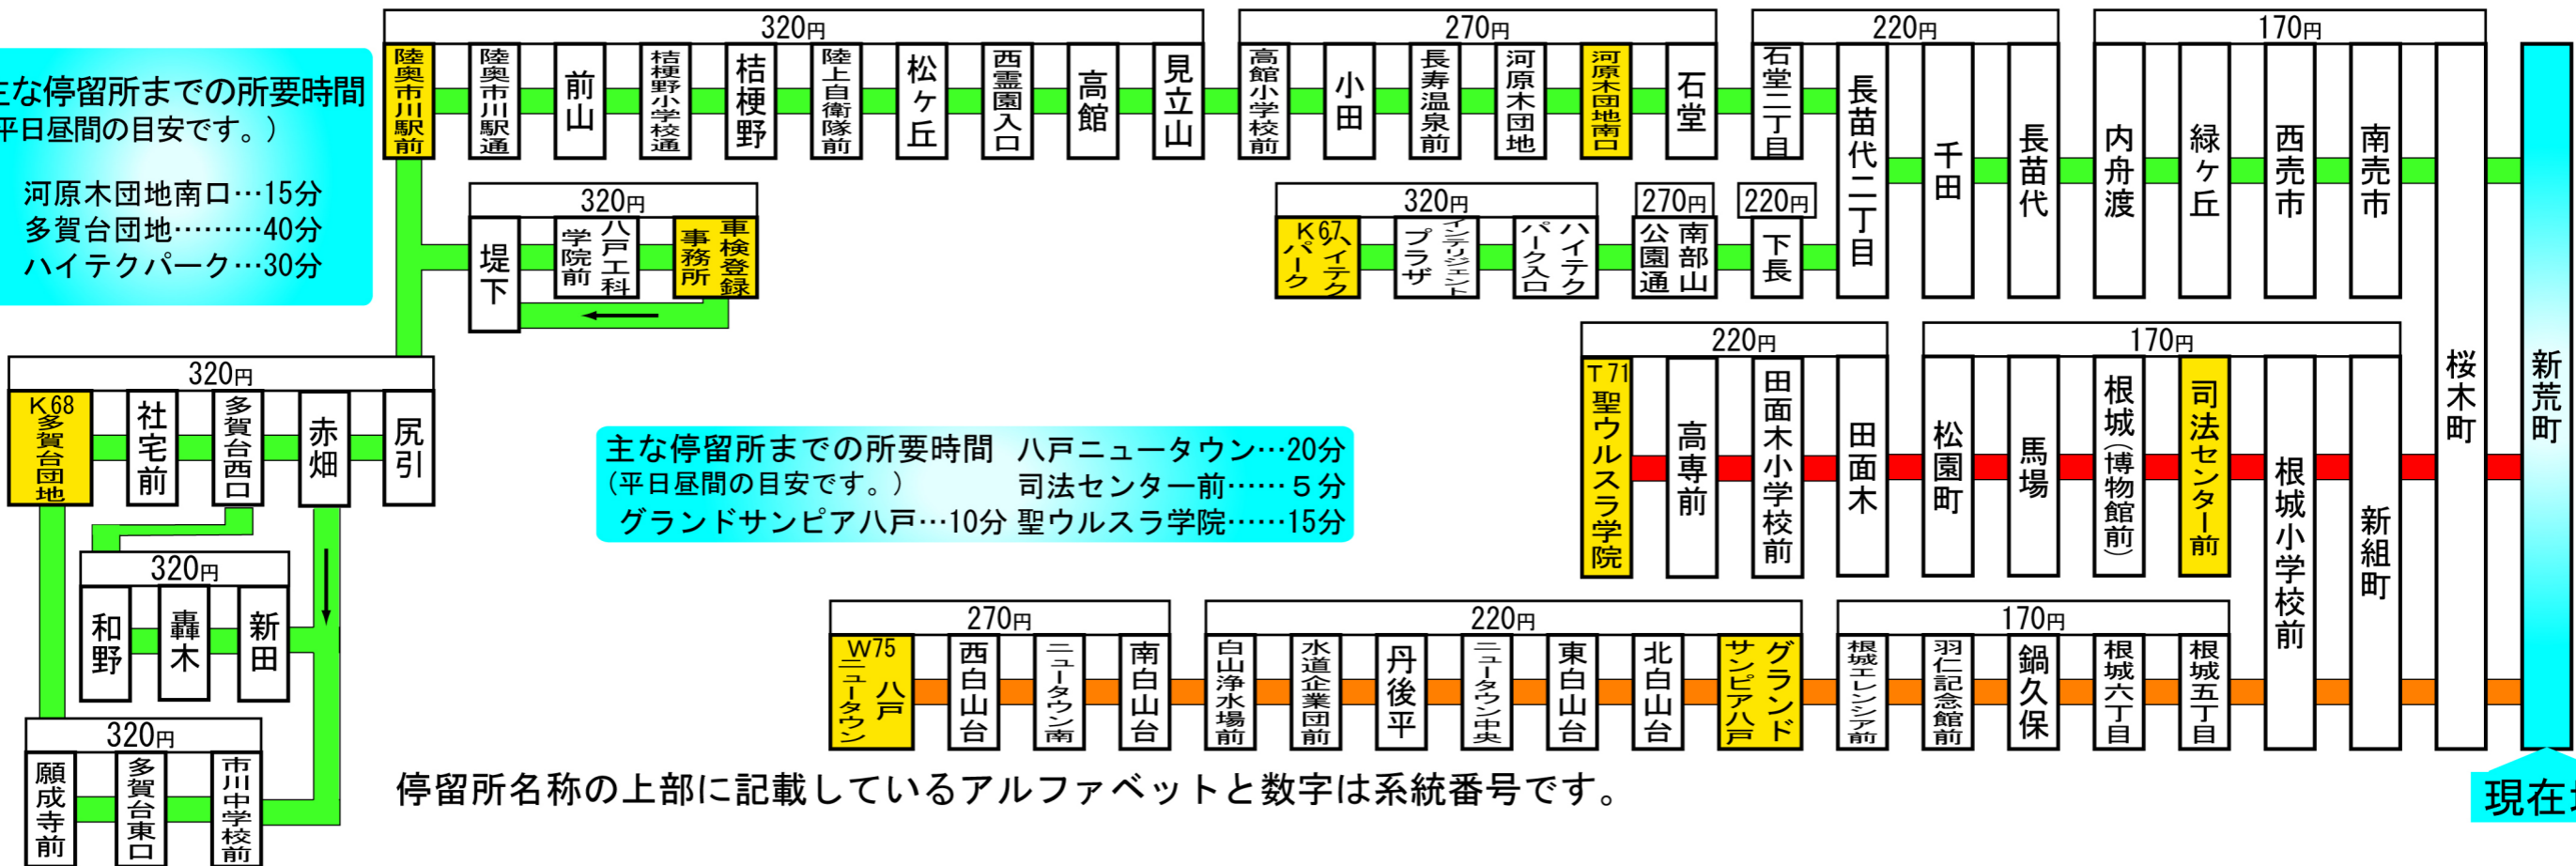

この停留所からの主な路線案内 (停留所に記載の運賃はこの停留所からの運賃です。)

主な停留所までの所要時間
(平日昼間の目安です。)

河原木団地南口…15分
多賀台団地…40分
ハイテクパーク…30分

主な停留所までの所要時間
(平日昼間の目安です。)

八戸ニュータウン…20分
司法センター前…5分
グランドサンピア八戸…10分
聖ウルスラ学院…15分

停留所名称の上部に記載しているアルファベットと数字は系統番号です。

現在地