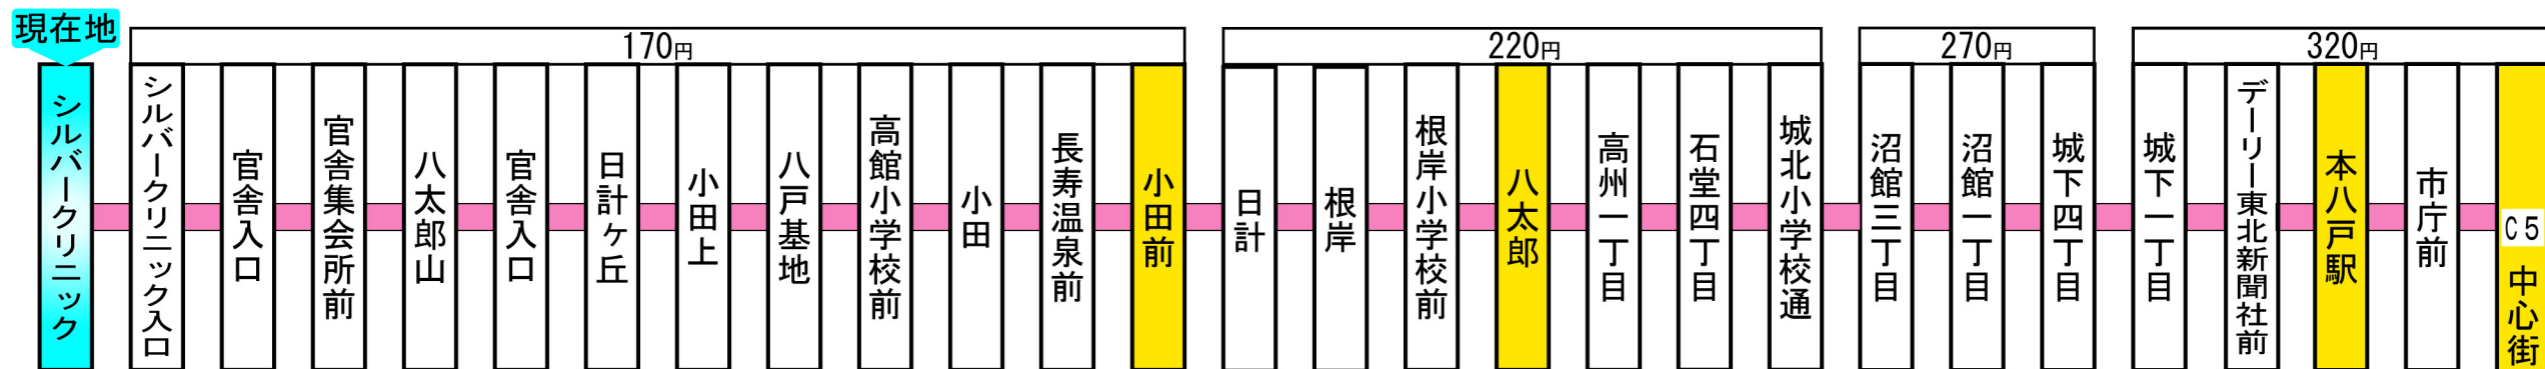

この停留所からの主な路線案内 (停留所に記載の運賃はこの停留所からの運賃です。)

停留所名称の上部に記載しているアルファベットと数字は系統番号です。

主な停留所までの所要時間

(平日昼間の目安です。)

- 八太郎.....20分
- 本八戸駅.....30分
- 中心街(中央通り) ...35分
- 市民病院.....45分
- 旭ヶ丘営業所.....60分