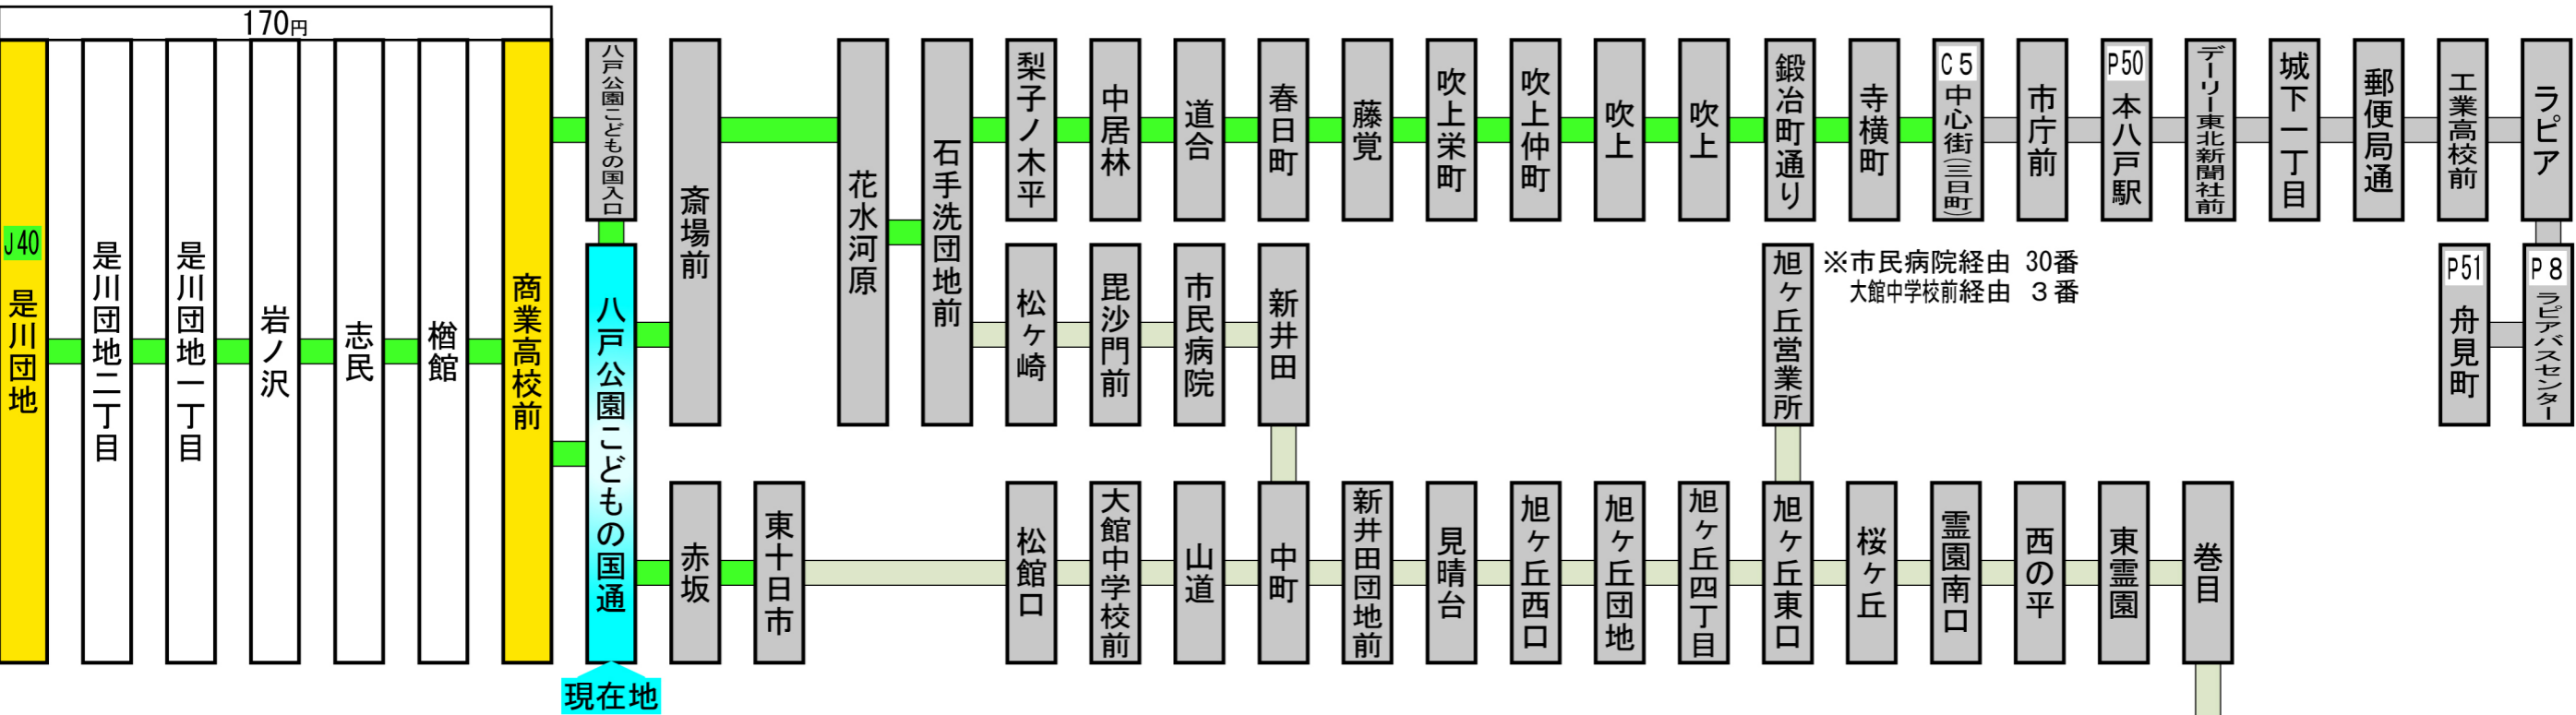

この停留所からの主な路線案内 (停留所に記載の運賃はこの停留所からの運賃です。)

現在地

停留所名称の上部に記載しているアルファベットと数字は系統番号です。