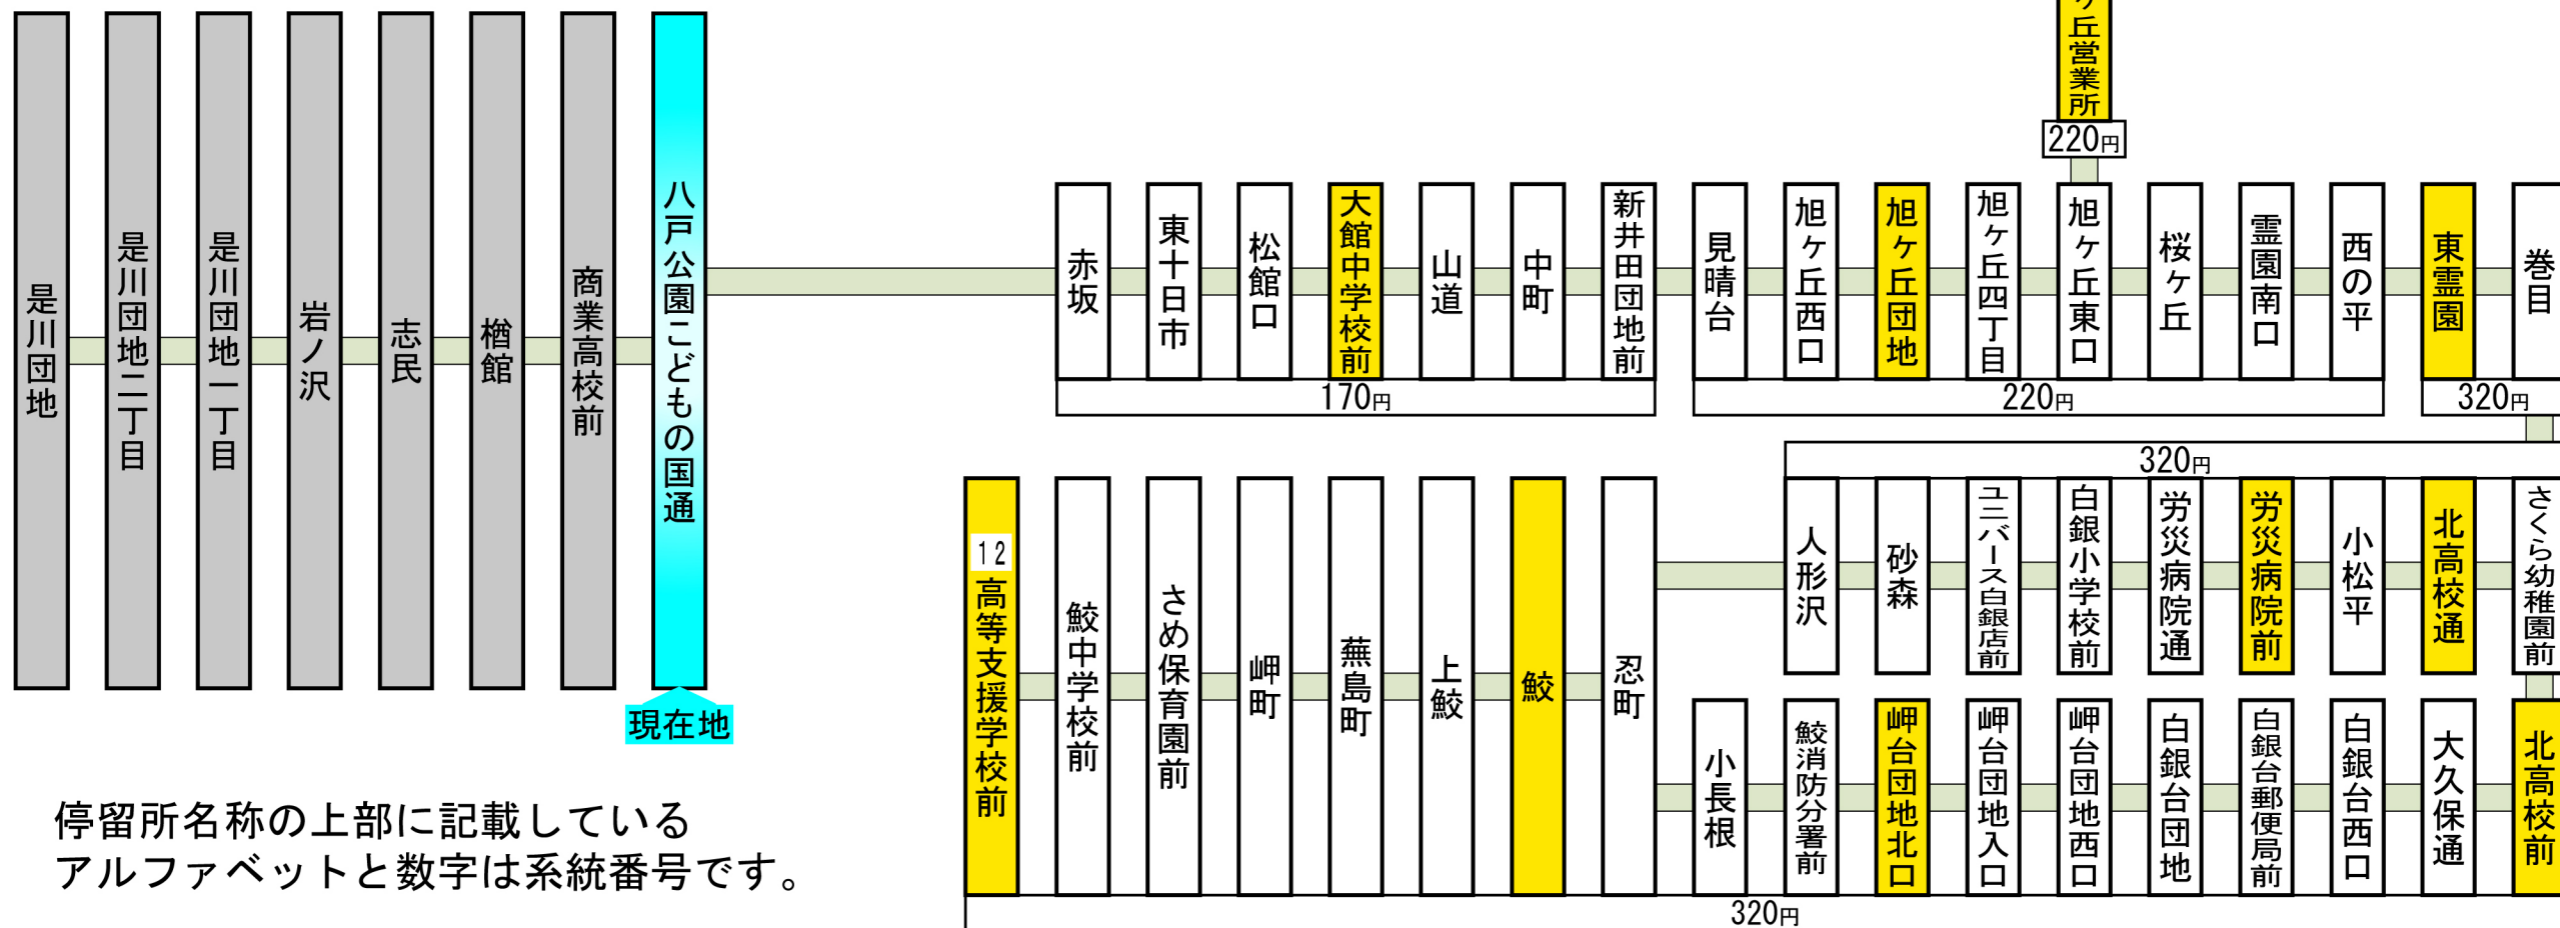

この停留所からの主な路線案内 (停留所に記載の運賃はこの停留所からの運賃です。)

停留所名称の上部に記載している
アルファベットと数字は系統番号です。