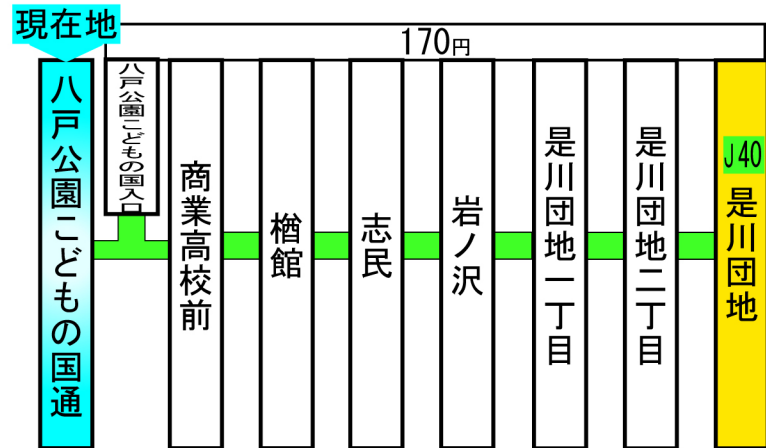

# この停留所からの主な路線案内（停留所に記載の運賃はこの停留所からの運賃です。）

停留所名称の上部に記載している  
アルファベットと数字は系統番号です。