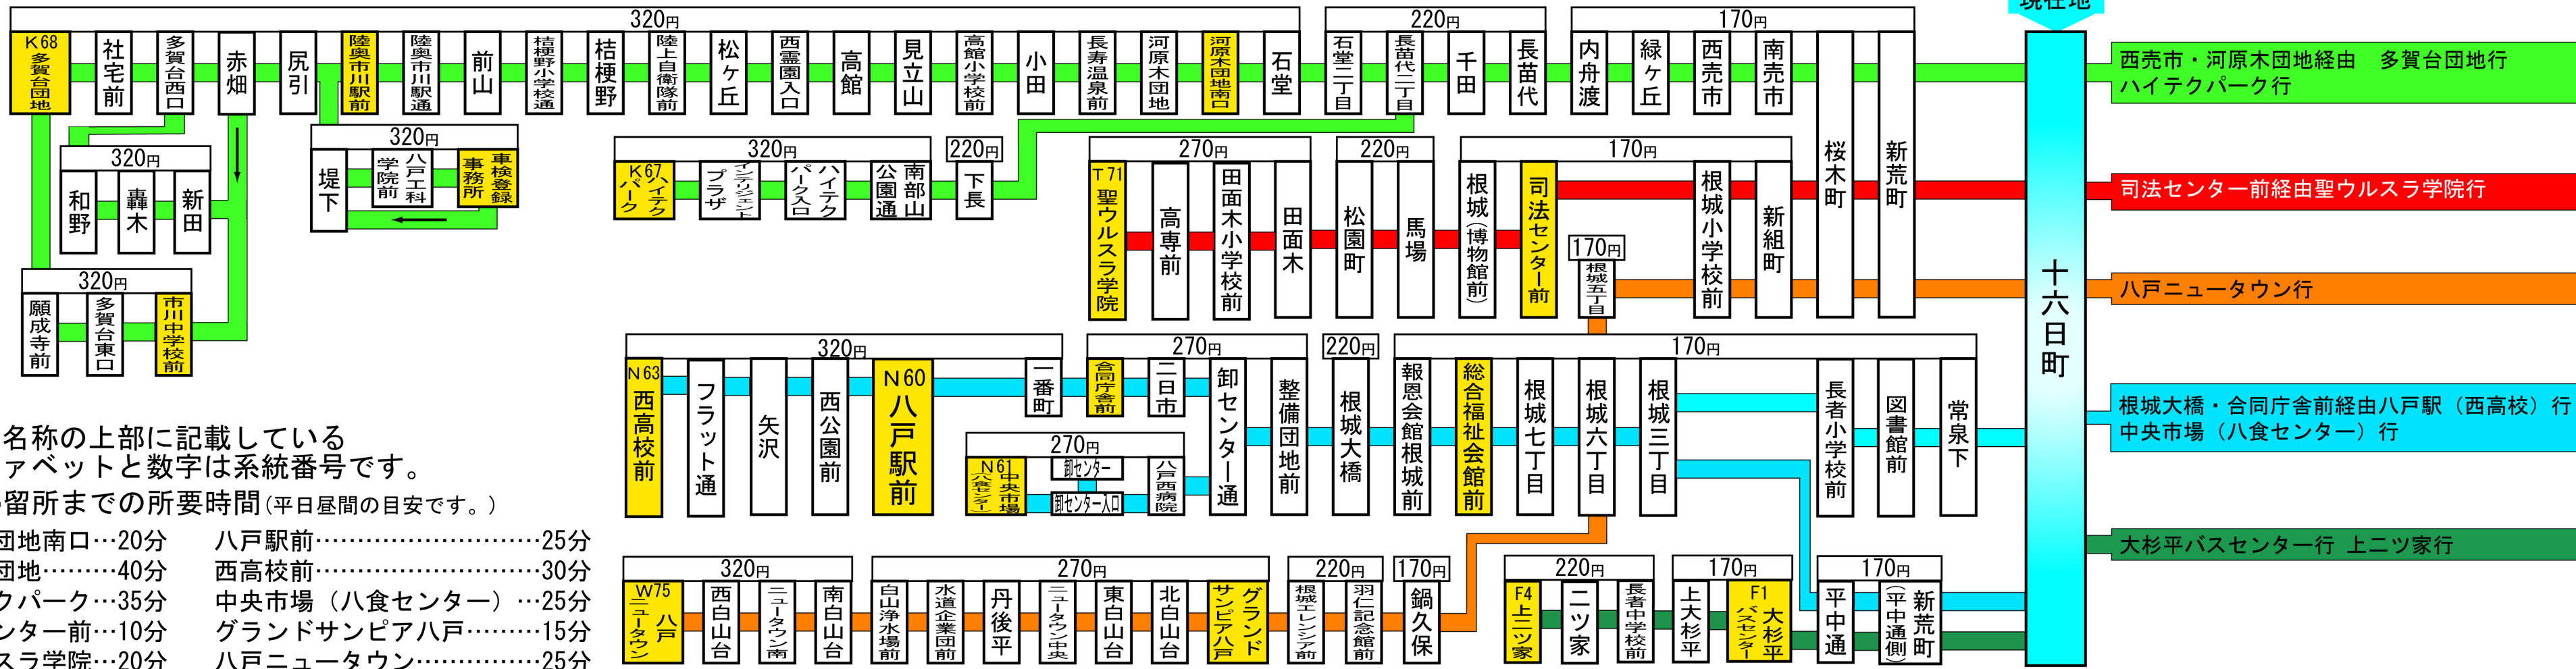

多賀台団地、八戸駅、聖ウルスラ学院、八戸ニュータウン方面 路線案内 (停留所に記載の運賃はこの停留所からの運賃です。)

現在地

停留所名称の上部に記載しているアルファベットと数字は系統番号です。
 主な停留所までの所要時間(平日昼間の目安です。)

河原木団地南口…20分	八戸駅前……………25分
多賀台団地……………40分	西高校前……………30分
ハイテクパーク…35分	中央市場(八食センター) …25分
司法センター前…10分	グランドサンピア八戸……………15分
聖ウルスラ学院…20分	八戸ニュータウン……………25分
総合福祉会館前…10分	大杉平バスセンター……………8分
合同庁舎前……………20分	