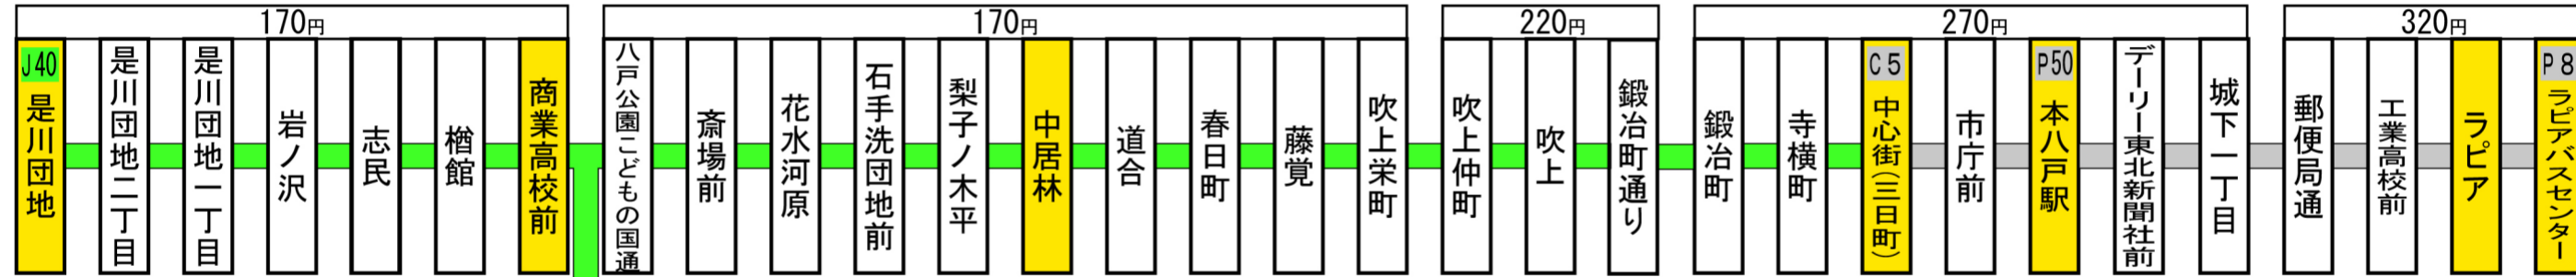

この停留所からの主な路線案内 (停留所に記載の運賃はこの停留所からの運賃です。)

停留所名称の上部に記載しているアルファベットと数字は系統番号です。

八戸公園こどもの国入口

現在地

この停留所の運行期間については停留所に掲示している時刻表をご参照ください。