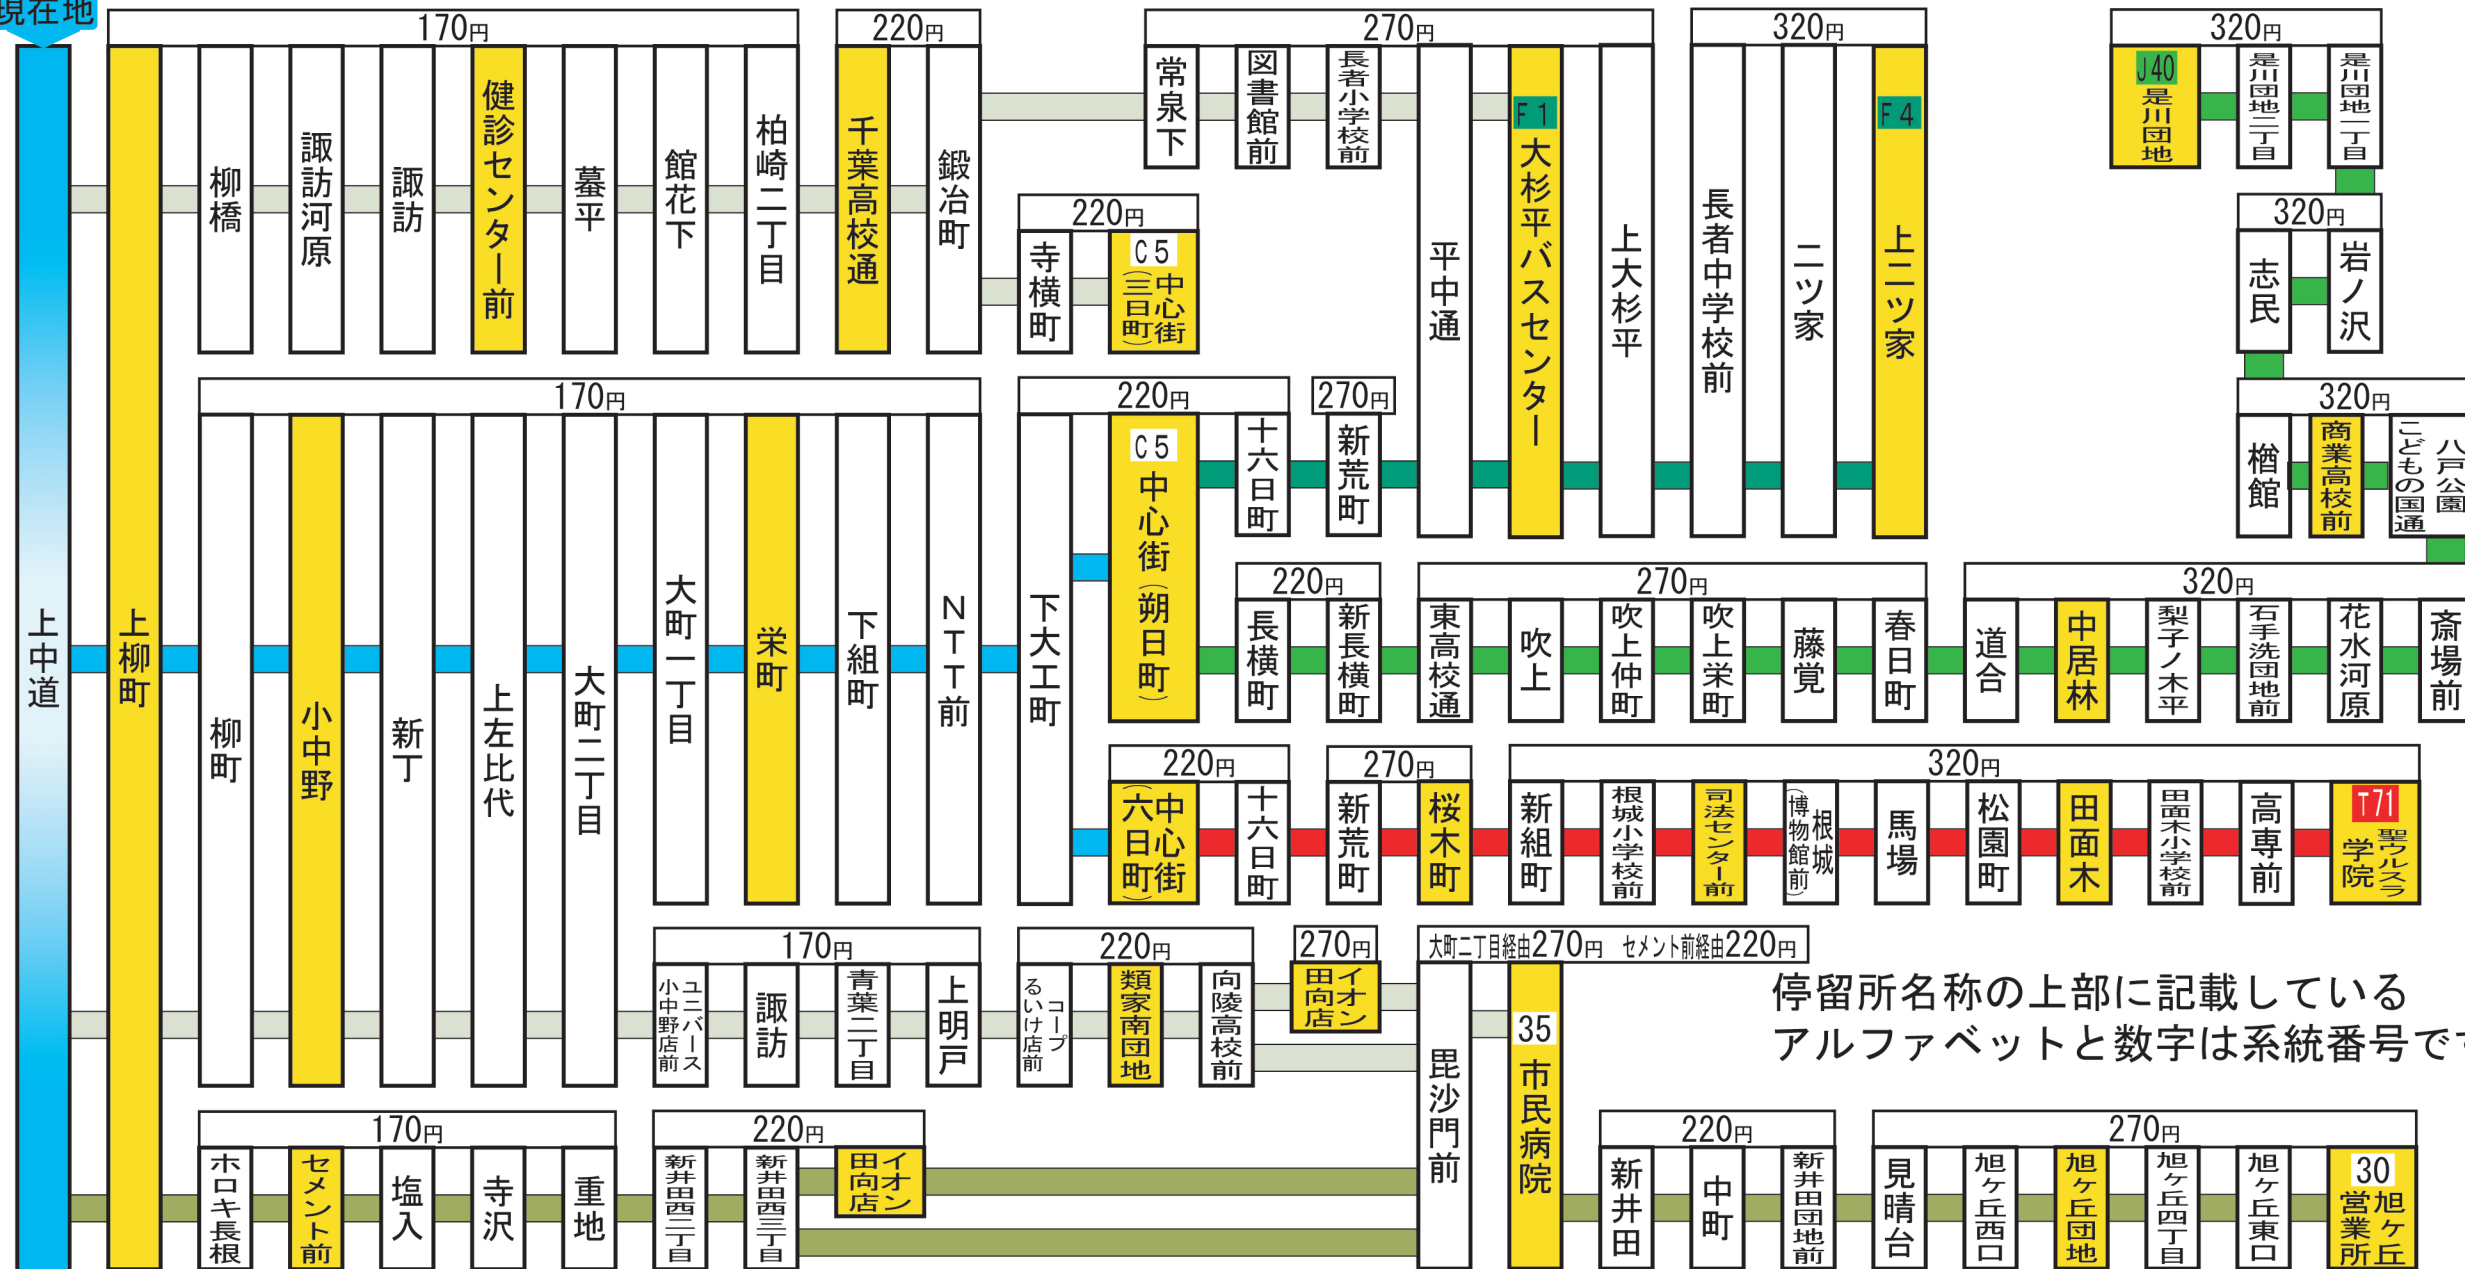

この停留所からの主な路線案内 (停留所に記載の運賃はこの停留所からの運賃です。)

現在地

停留所名称の上部に記載しているアルファベットと数字は系統番号です。