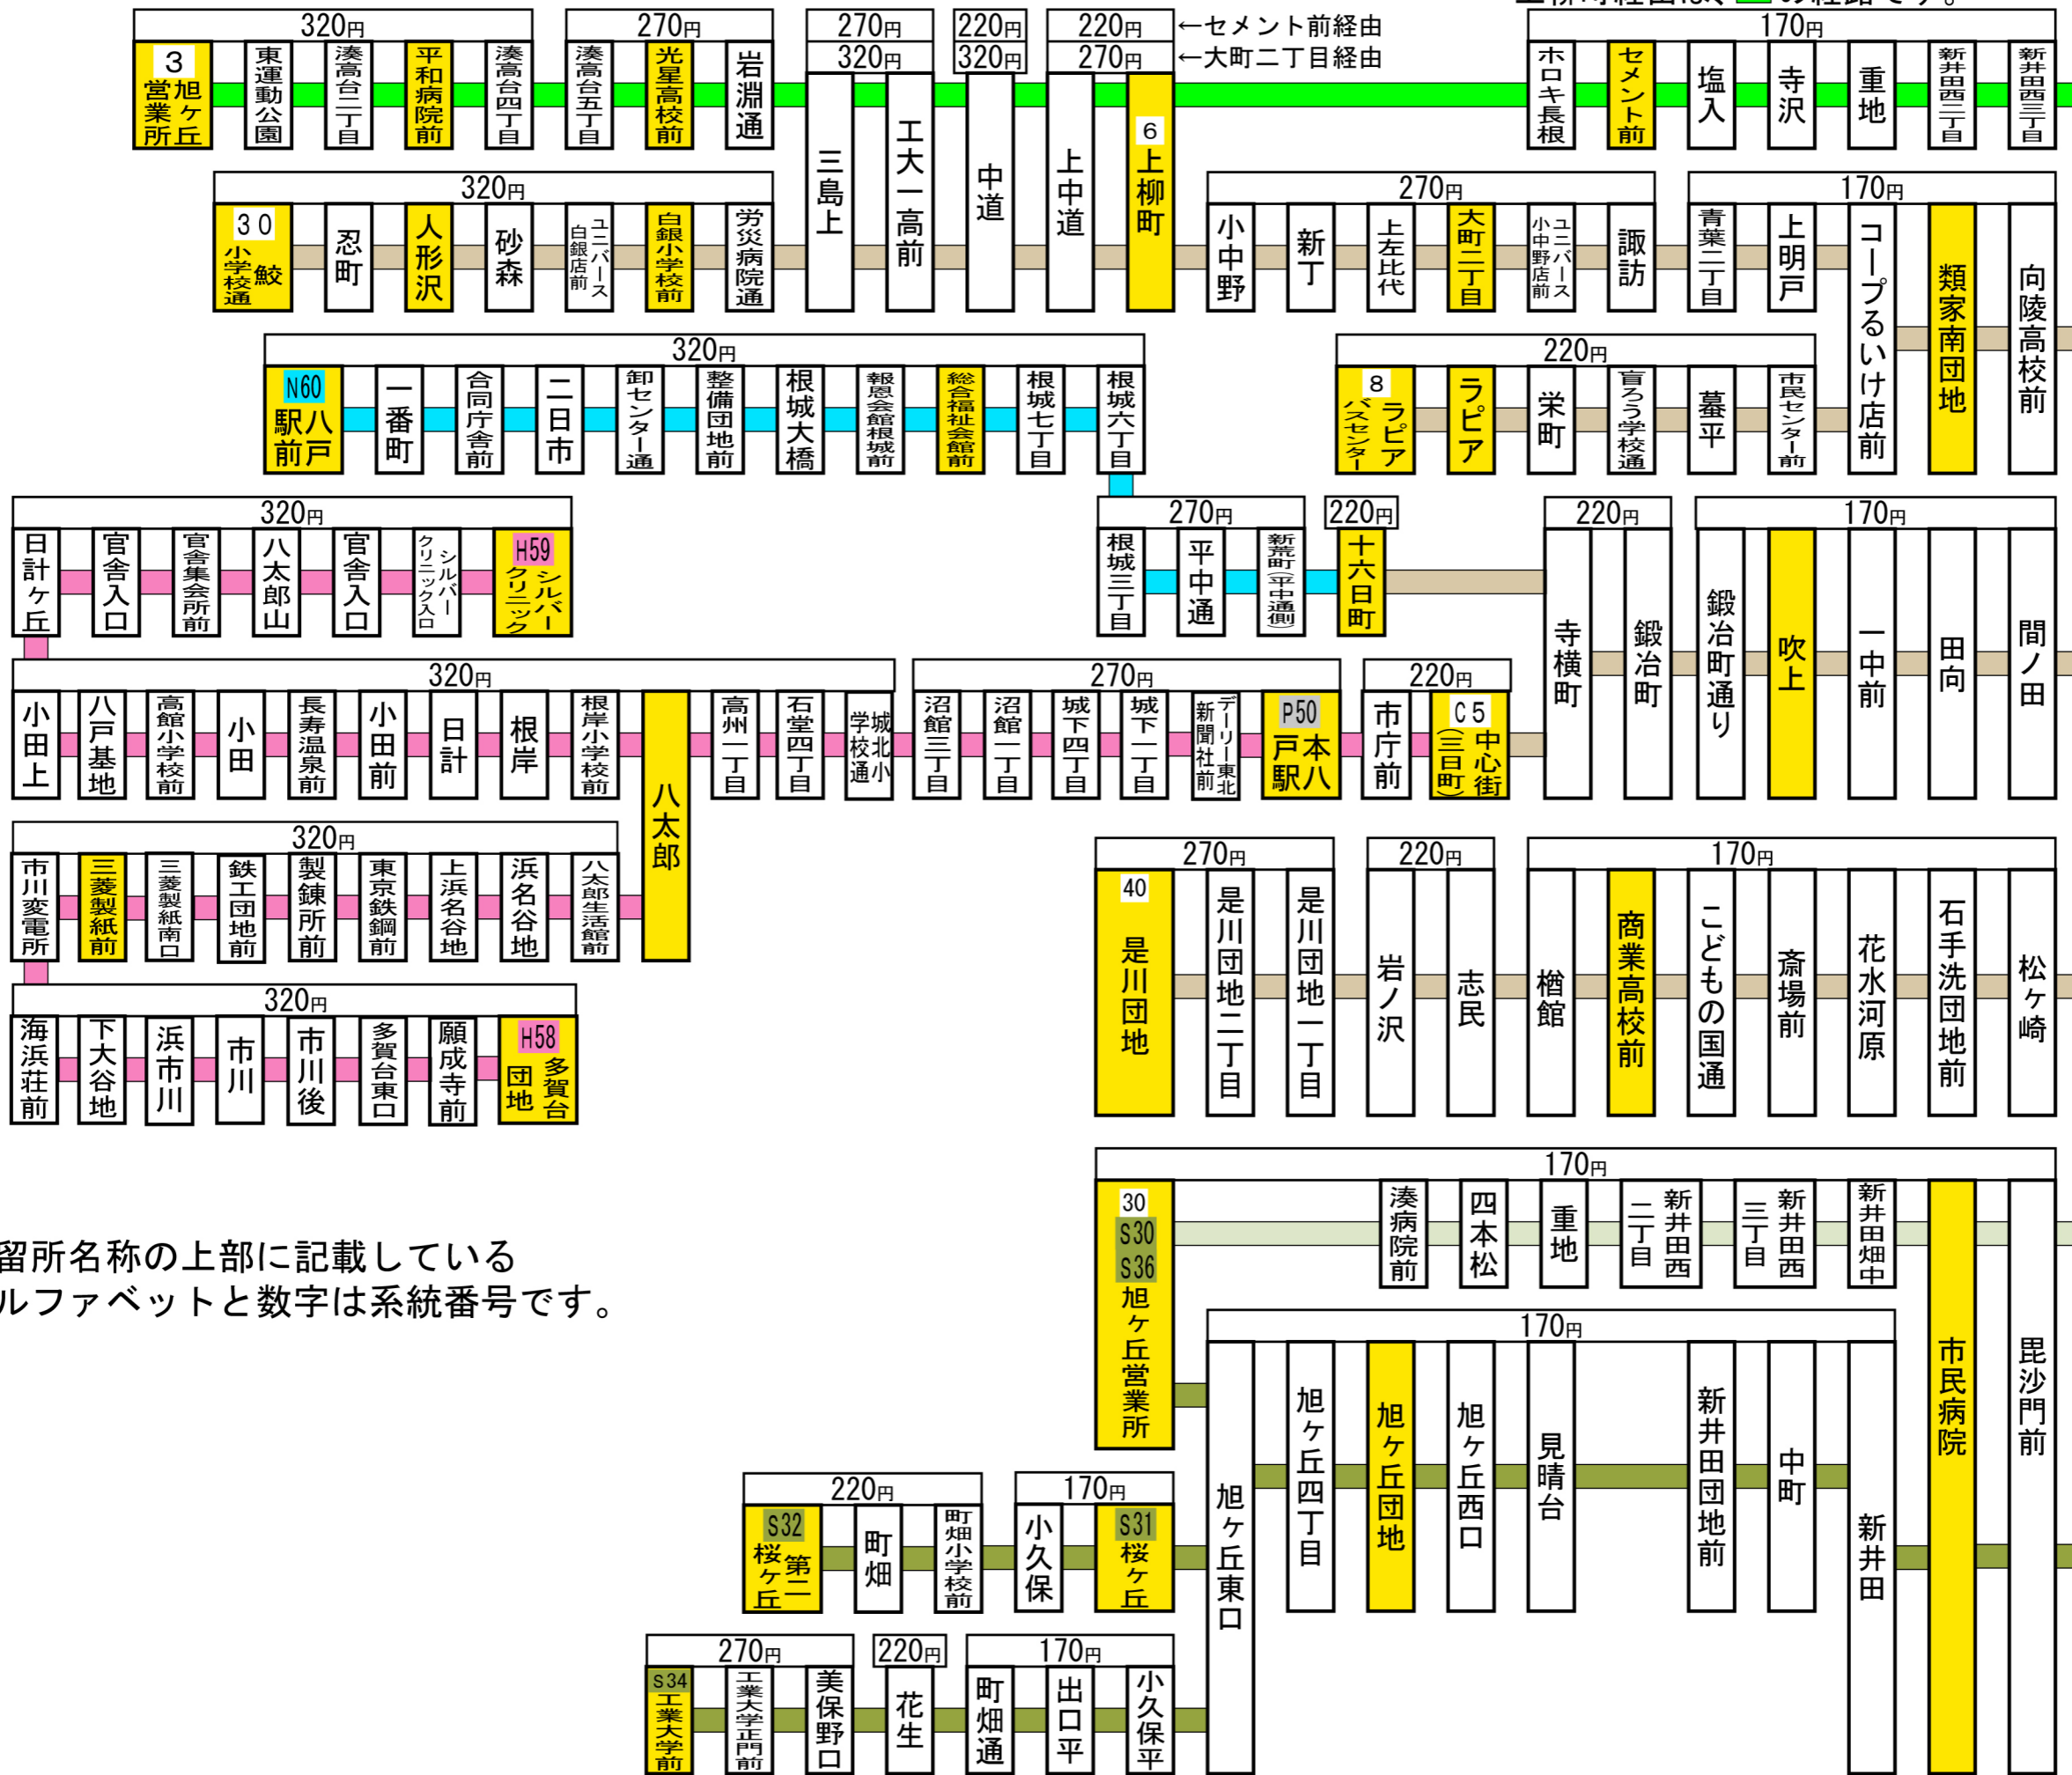

この停留所からの主な路線案内 (停留所に記載の運賃はこの停留所からの運賃です。)

上柳町経由は、■の経路です。

現在地

停留所名称の上部に記載しているアルファベットと数字は系統番号です。