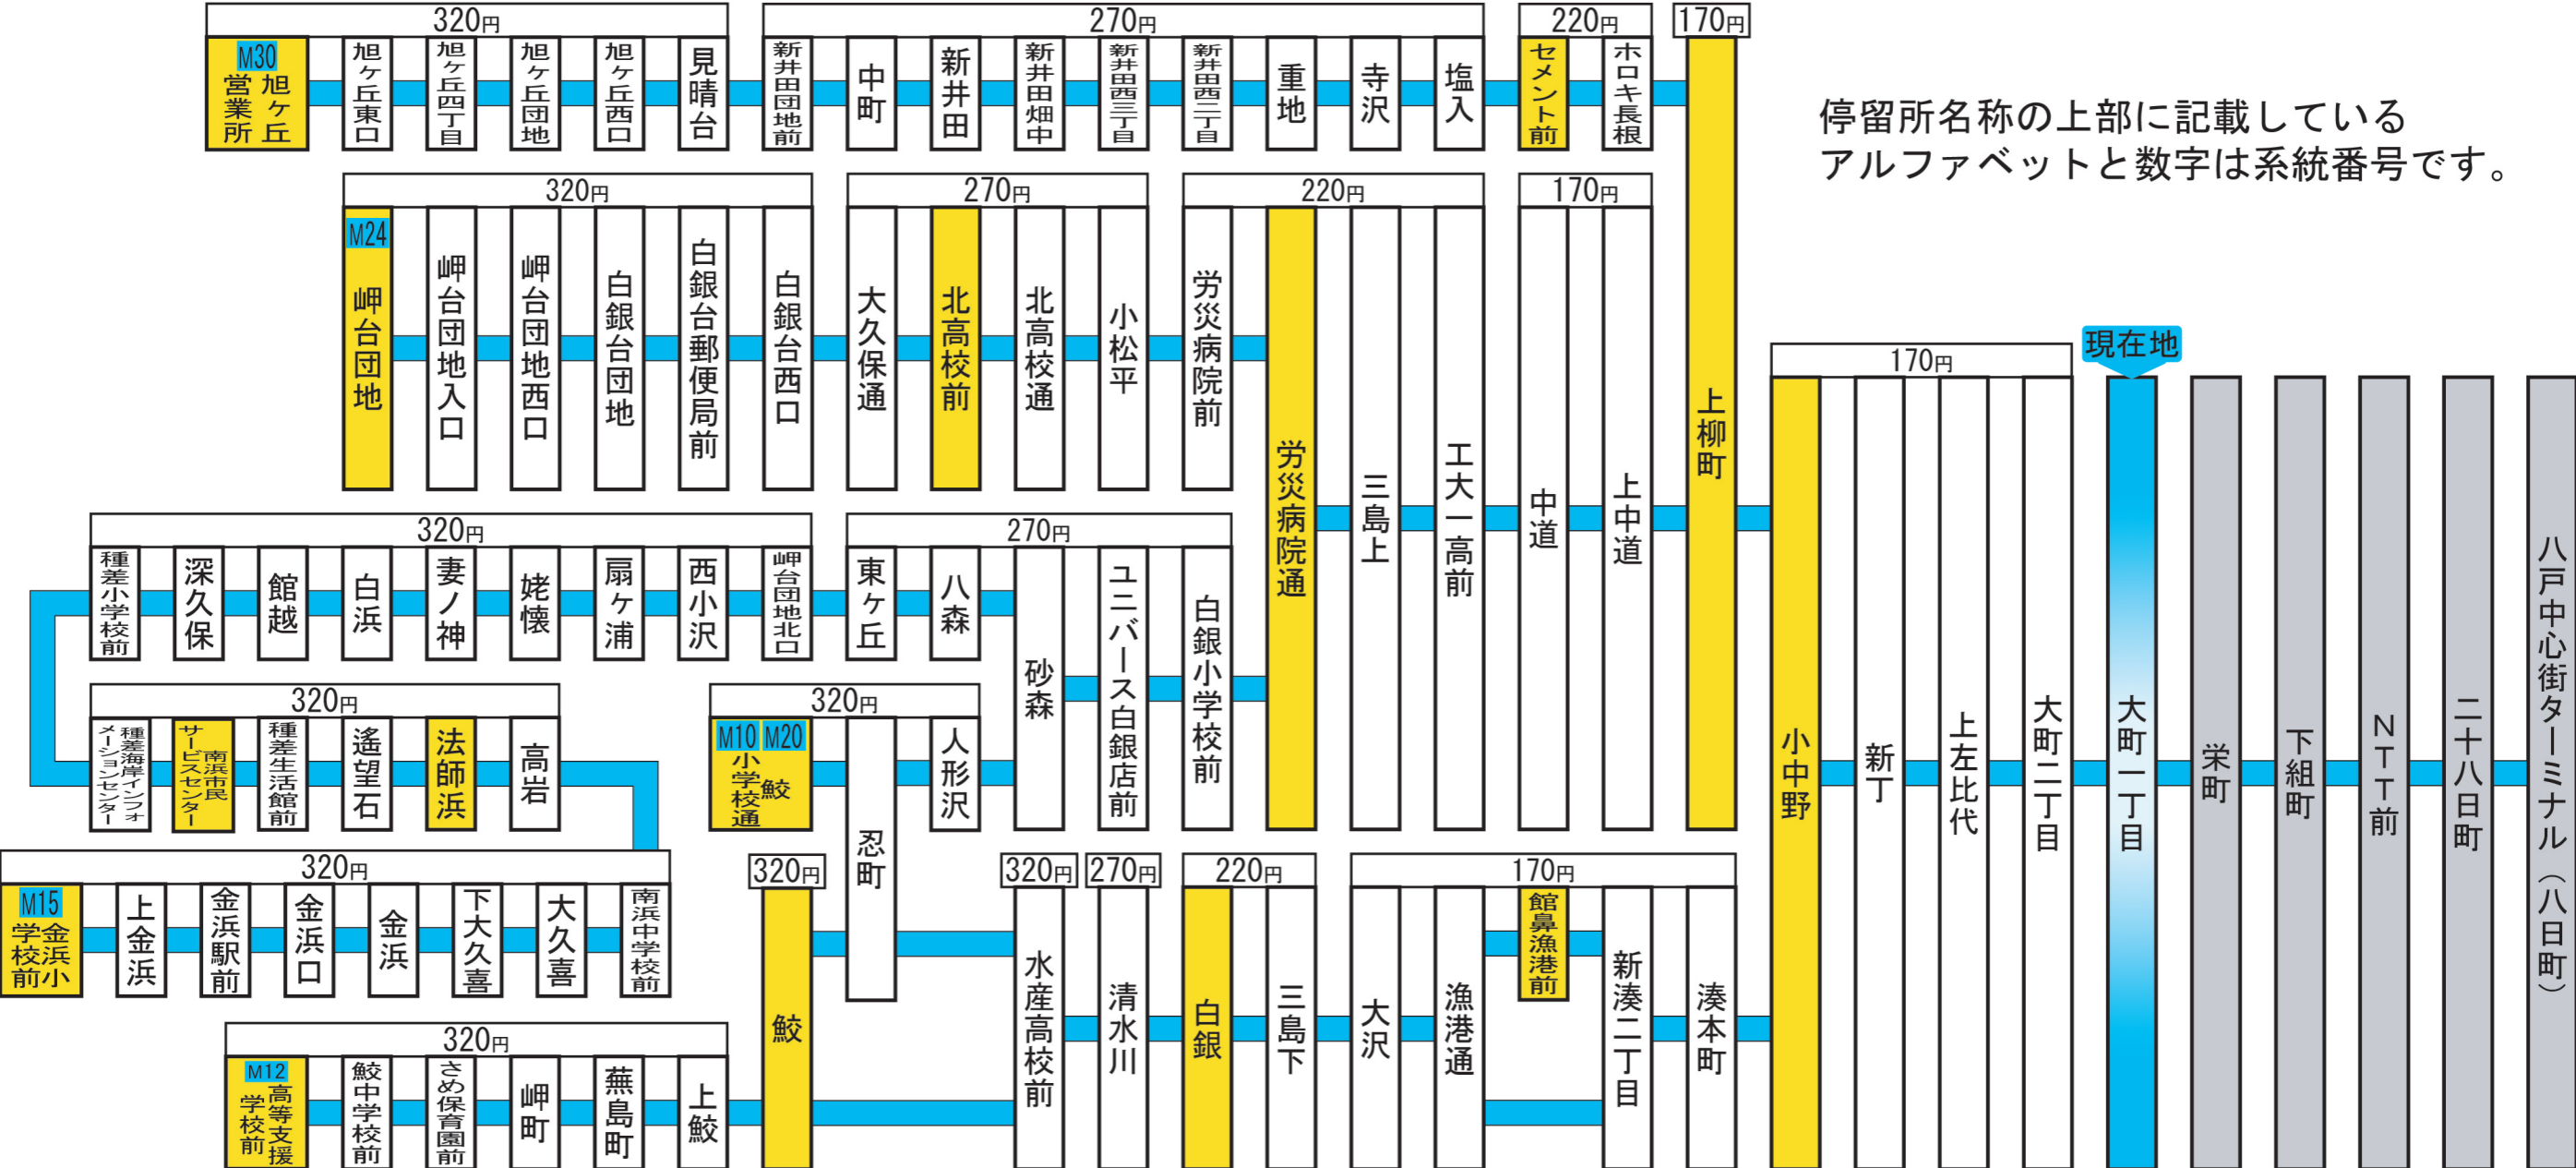

この停留所からの主な路線案内 (停留所に記載の運賃はこの停留所からの運賃です。)

停留所名称の上部に記載しているアルファベットと数字は系統番号です。