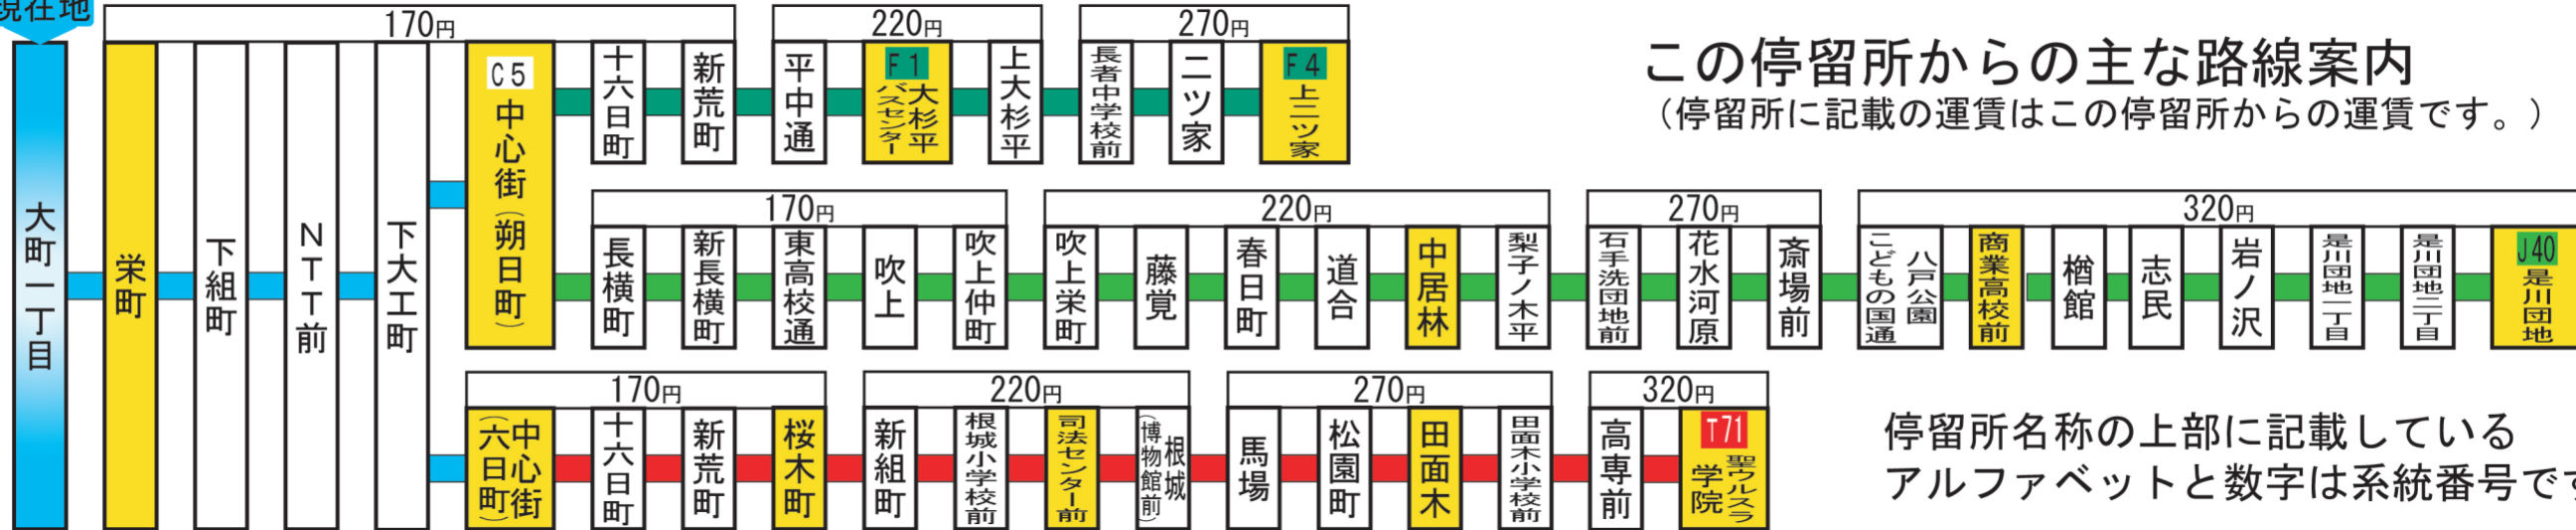

# この停留所からの主な路線案内

(停留所に記載の運賃はこの停留所からの運賃です。)

停留所名称の上部に記載しているアルファベットと数字は系統番号です。