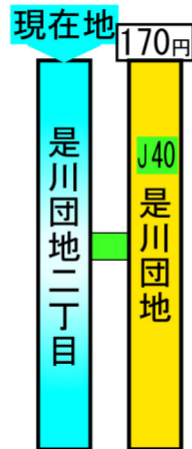

## この停留所からの主な路線案内（停留所に記載の運賃はこの停留所からの運賃です。）

停留所名称の上部に記載している  
アルファベットと数字は系統番号です。