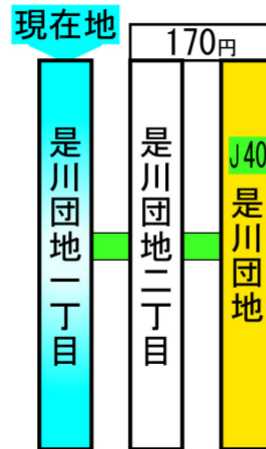

この停留所からの主な路線案内（停留所に記載の運賃はこの停留所からの運賃です。）

停留所名称の上部に記載している
アルファベットと数字は系統番号です。