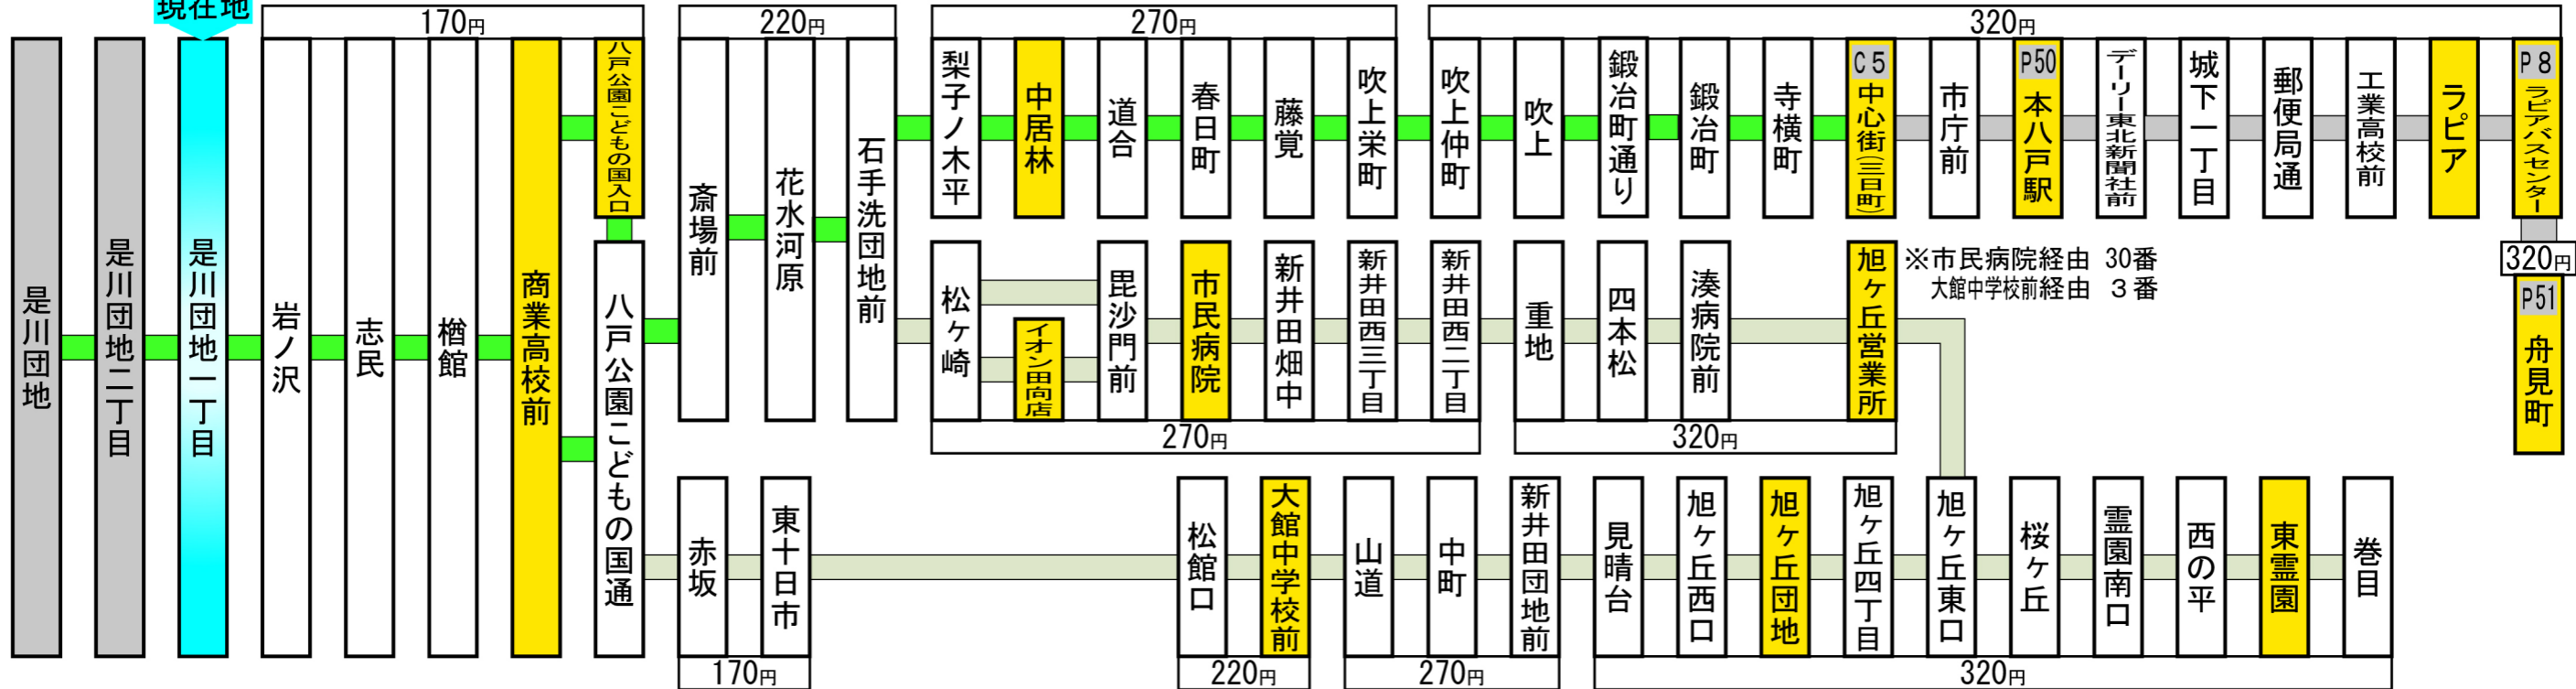

# この停留所からの主な路線案内 (停留所に記載の運賃はこの停留所からの運賃です。)

現在地

停留所名称の上部に記載している  
アルファベットと数字は系統番号です。