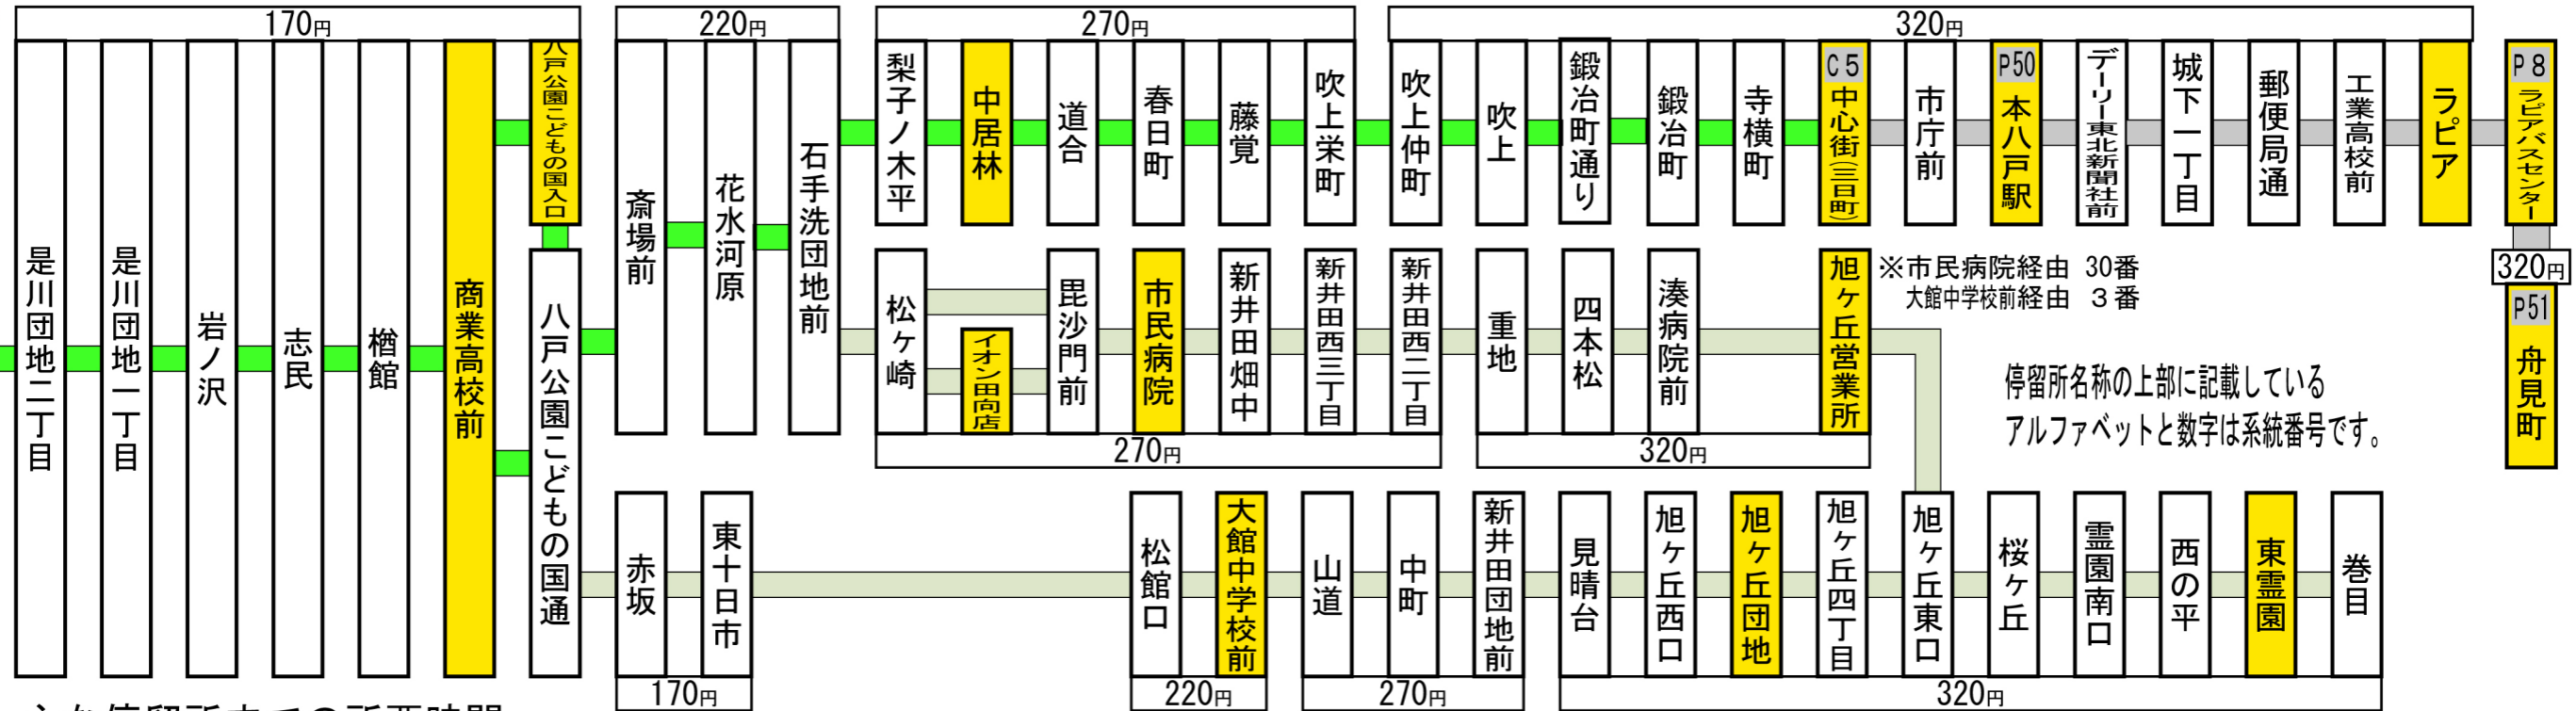

この停留所からの主な路線案内 (停留所に記載の運賃はこの停留所からの運賃です。)

現在地

是川団地

停留所名称の上部に記載している
アルファベットと数字は系統番号です。

主な停留所までの所要時間 (平日昼間の目安です。)

- 中居林.....10分
- 中心街(三日町).....25分
- 本八戸駅.....30分
- ラピア.....40分
- 舟見町.....40分
- 旭ヶ丘団地.....20分
- 北高校前、北高校通...30分
- 鮫.....45分
- 高等支援学校前.....50分