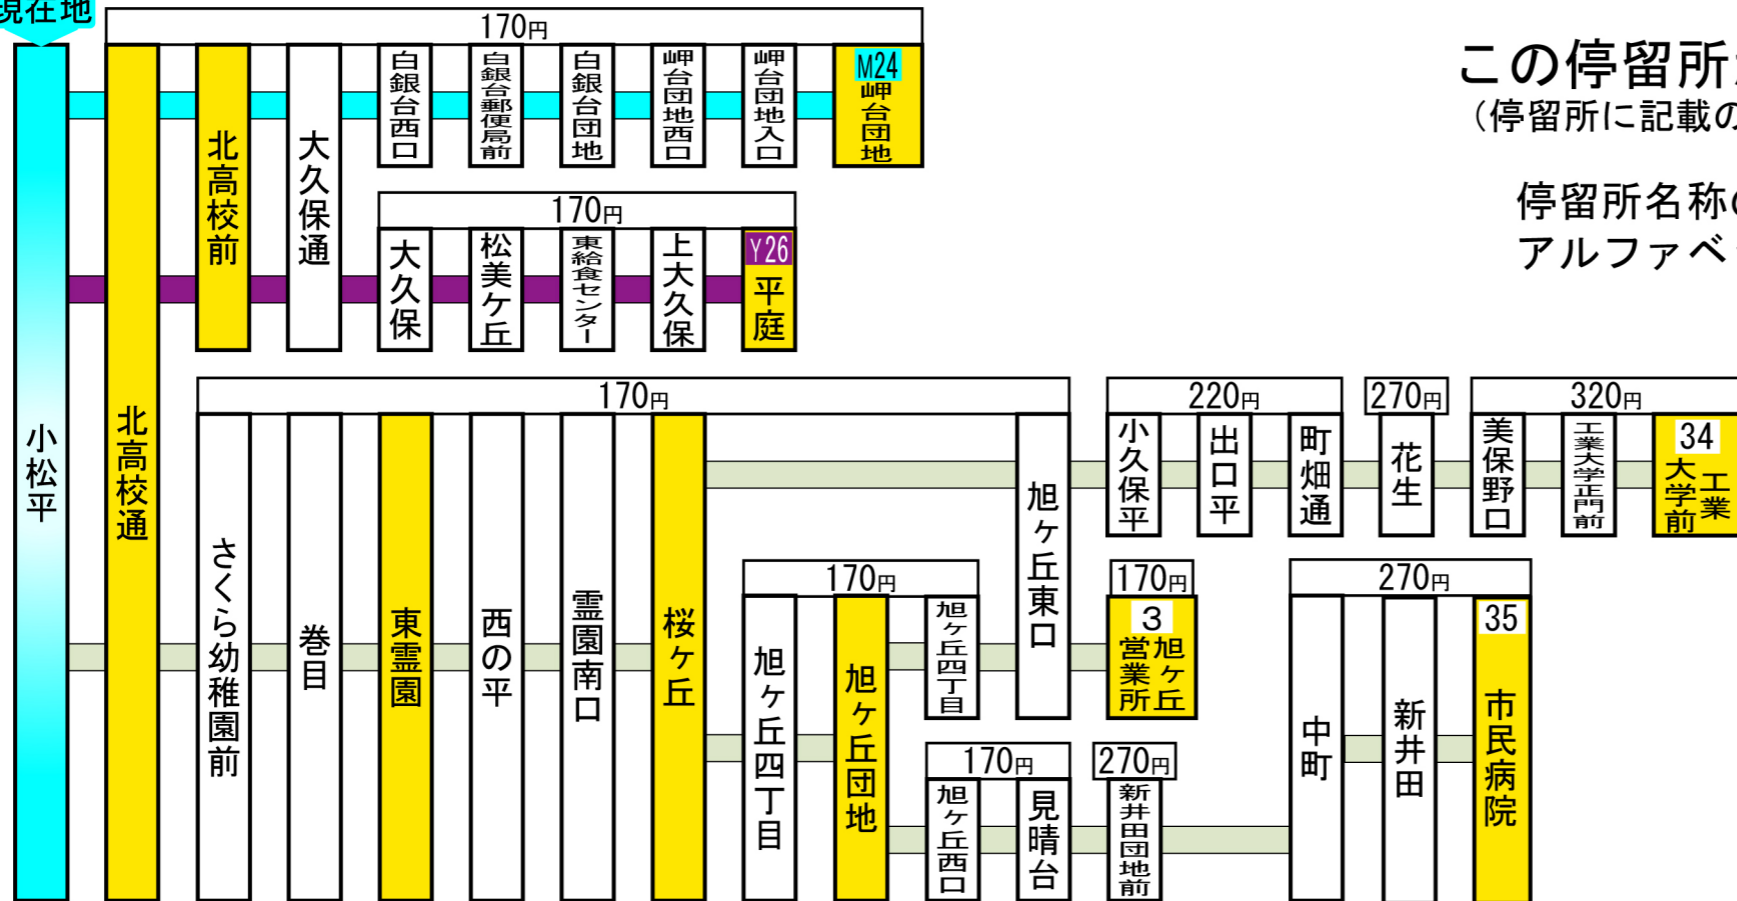

現在地

この停留所からの主な路線案内

(停留所に記載の運賃はこの停留所からの運賃です。)

停留所名称の上部に記載している
アルファベットと数字は系統番号です。