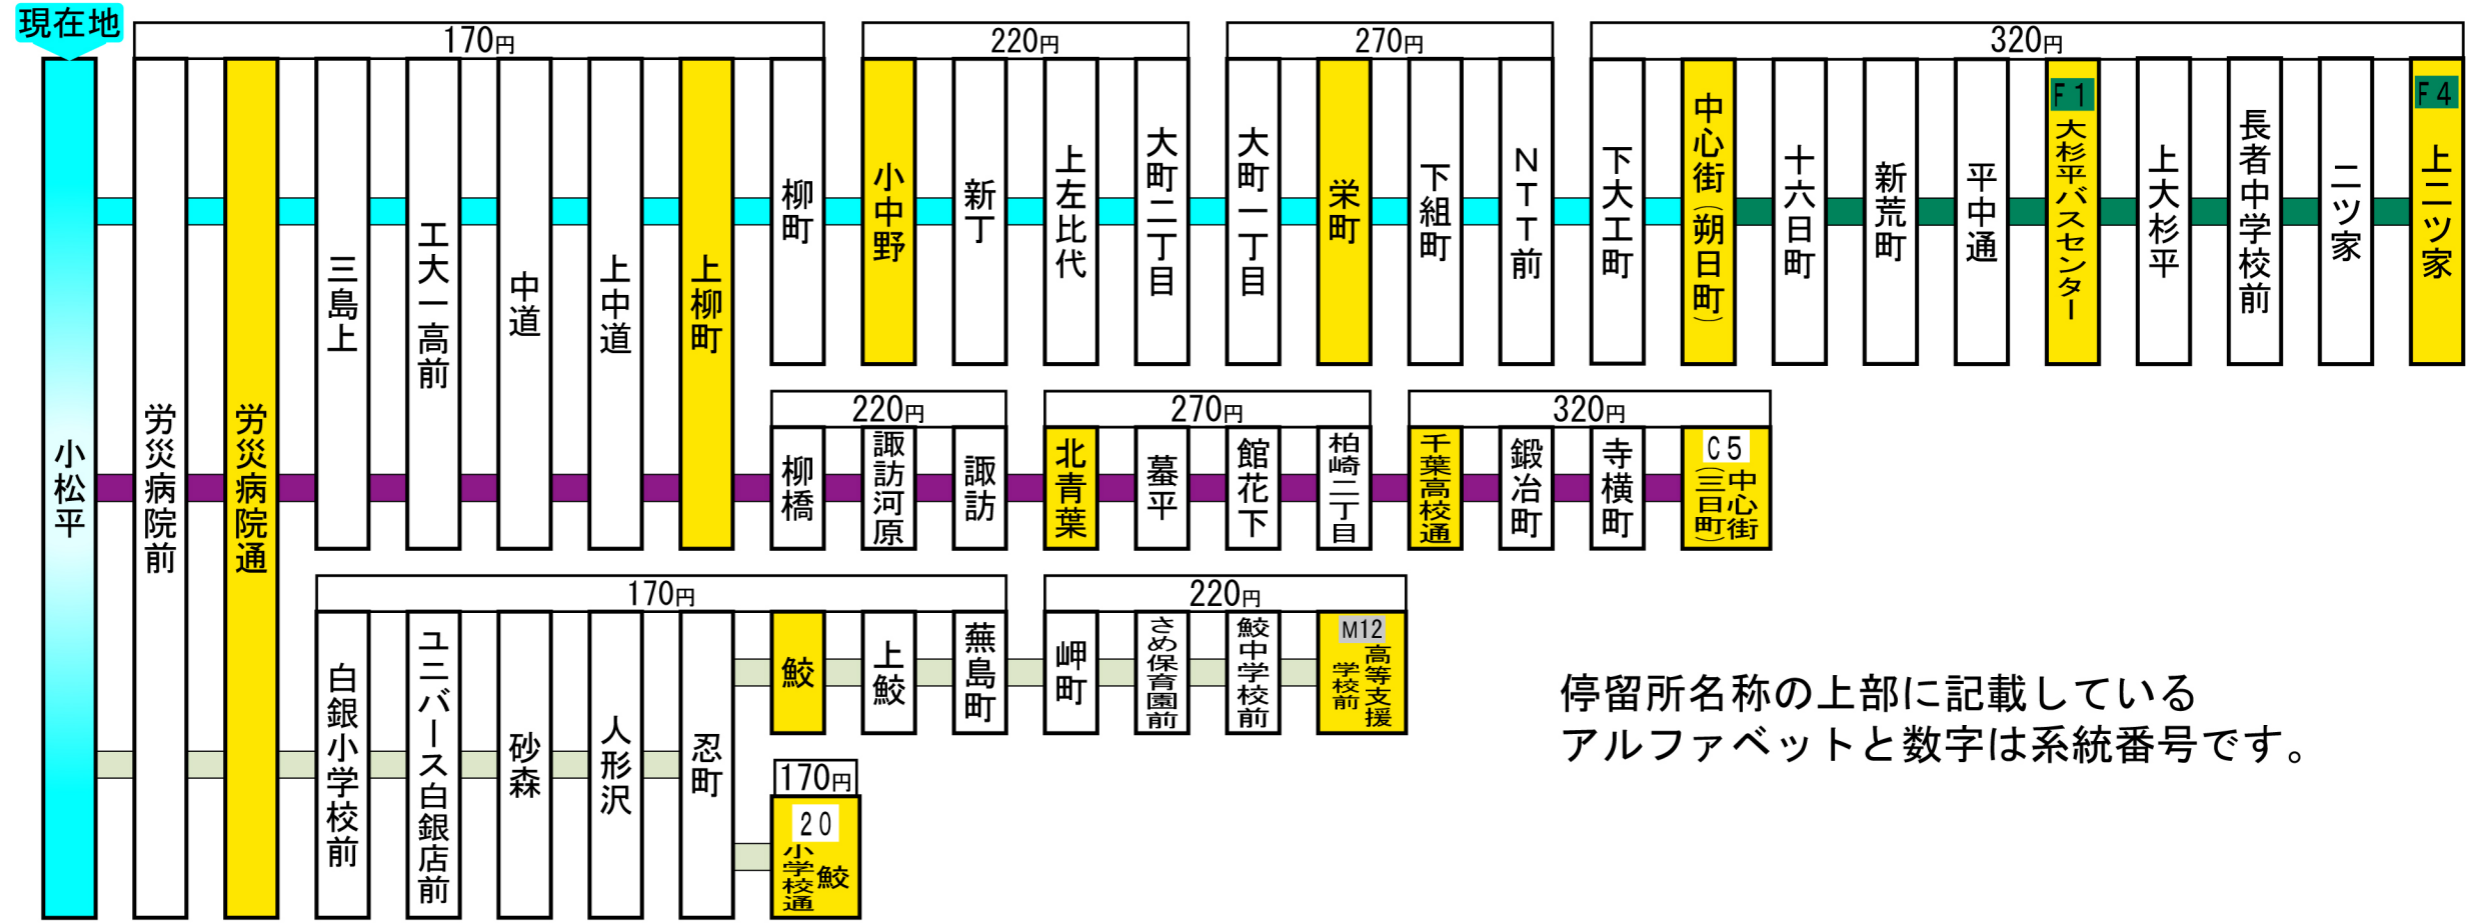

この停留所からの主な路線案内（停留所に記載の運賃はこの停留所からの運賃です。）

停留所名称の上部に記載している  
アルファベットと数字は系統番号です。