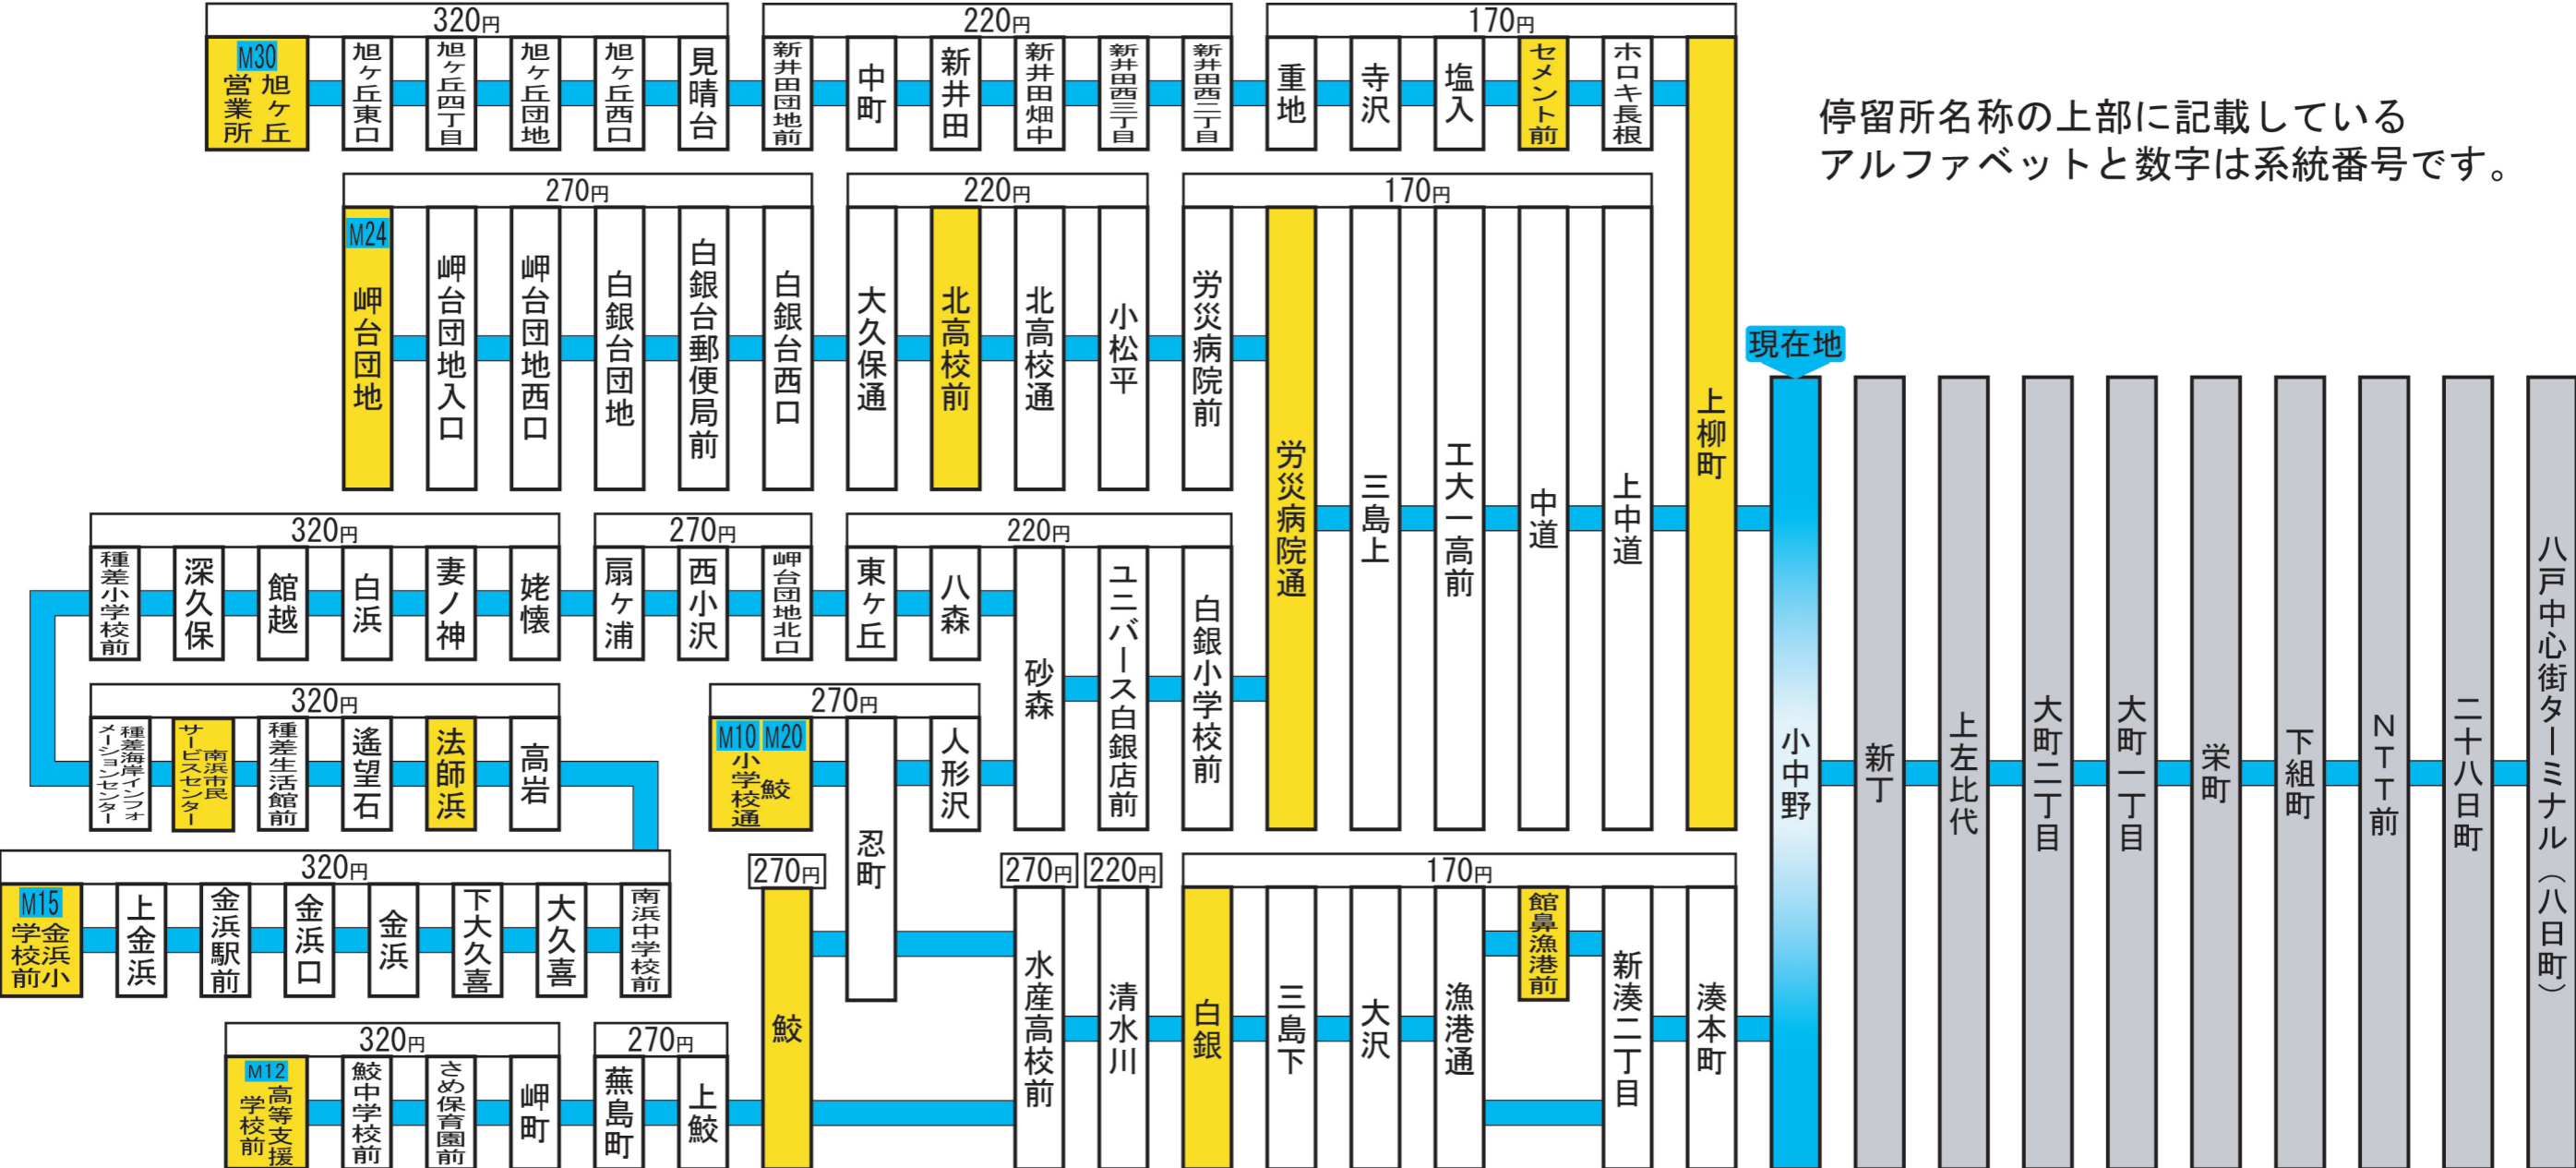

この停留所からの主な路線案内 (停留所に記載の運賃はこの停留所からの運賃です。)

停留所名称の上部に記載している
アルファベットと数字は系統番号です。

現在地

小中野

新丁

上左比代

大町二丁目

大町一丁目

栄町

下組町

NTT前

二十八日町

八戸中心街ターミナル(八日町)