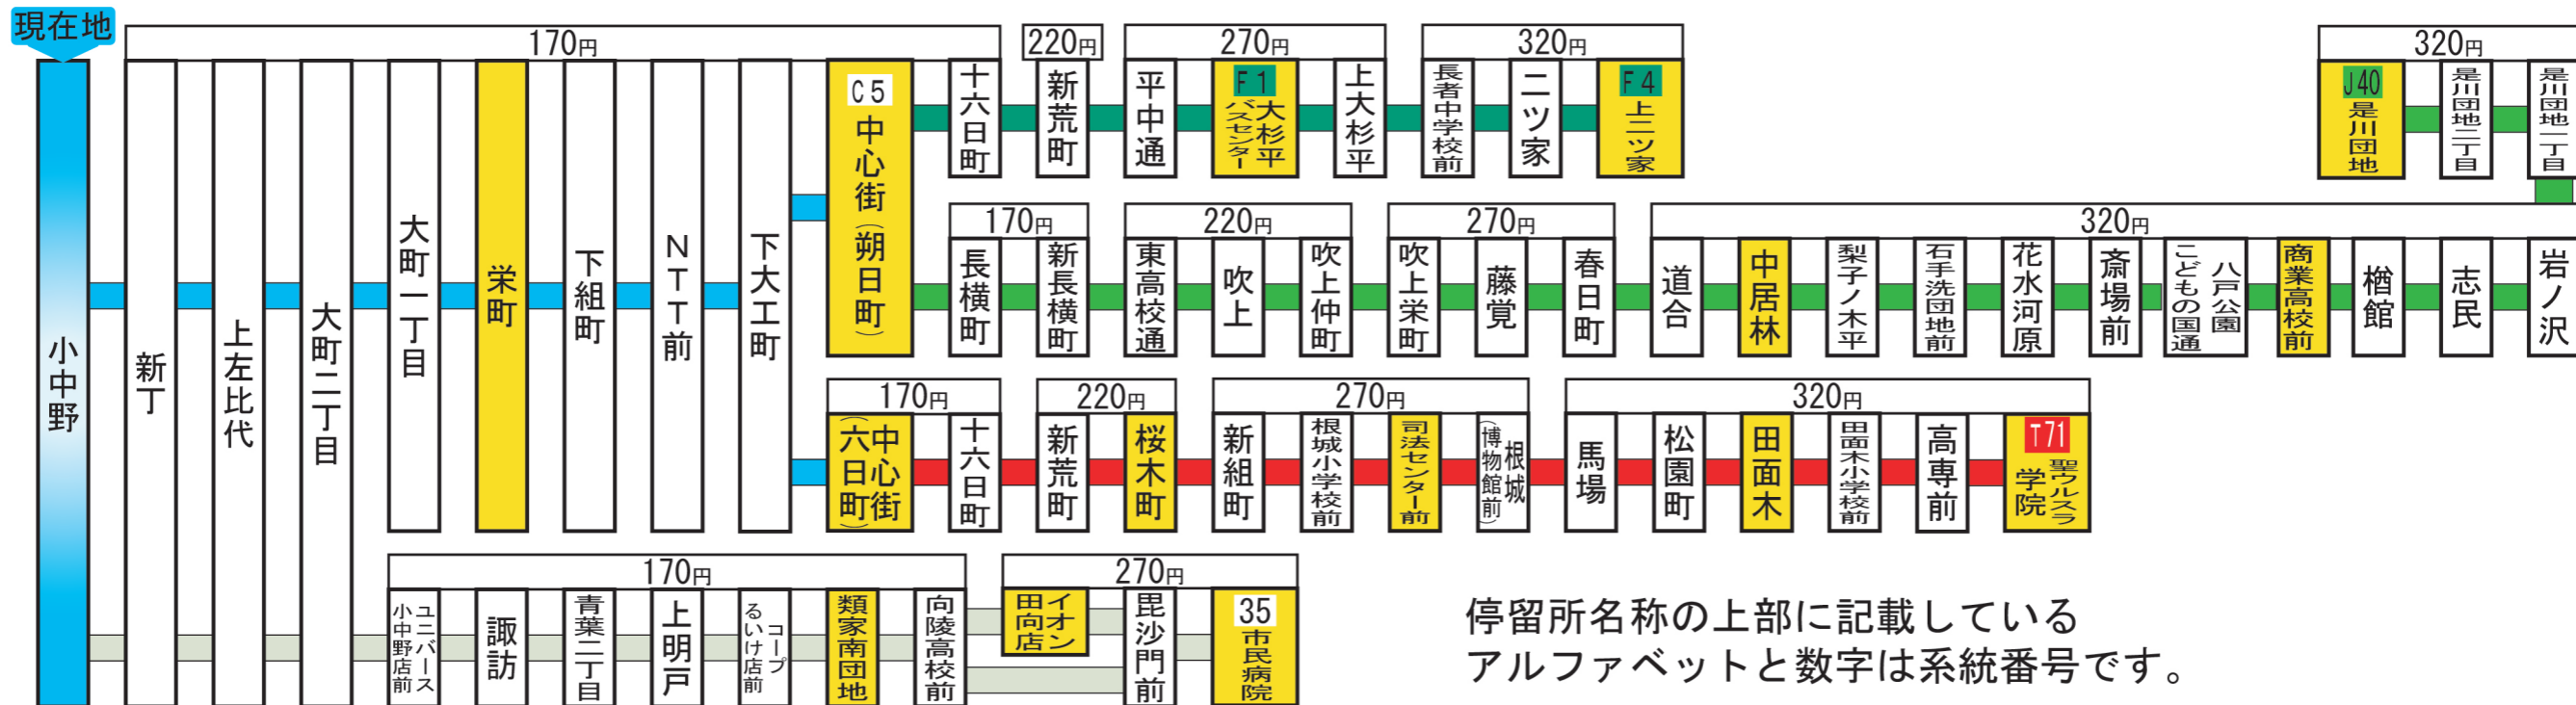

この停留所からの主な路線案内 (停留所に記載の運賃はこの停留所からの運賃です。)

停留所名称の上部に記載している
アルファベットと数字は系統番号です。