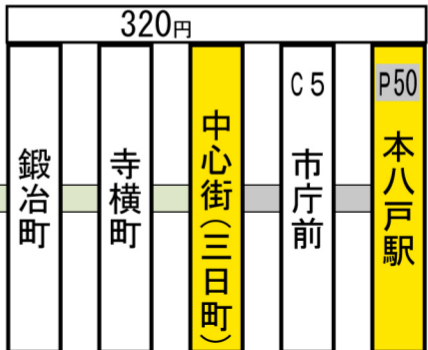

3  
旭ヶ丘  
営業所

※旭ヶ丘東口は中心街方面行きは停車いたしません。

この停留所からの主な路線案内 (停留所に記載の運賃はこの停留所からの運賃です。)  
 停留所名称の上部に記載しているアルファベットと数字は系統番号です。