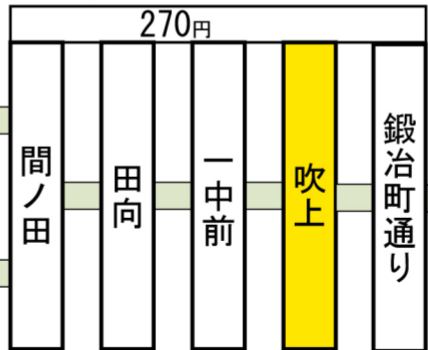

3  
旭ヶ丘  
営業所

※旭ヶ丘東口は中心街方面行きは停車いたしません。

この停留所からの主な路線案内 (停留所に記載の運賃はこの停留所からの運賃です。)  
 停留所名称の上部に記載しているアルファベットと数字は系統番号です。