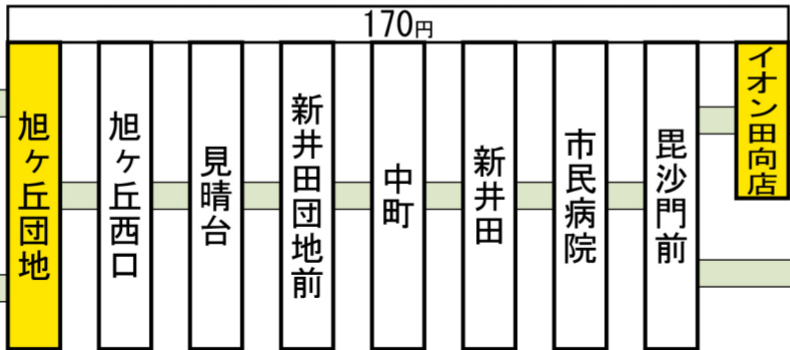

3  
旭ヶ丘  
営業所

※旭ヶ丘東口は中心街方面行きは停車いたしません。

この停留所からの主な路線案内 (停留所に記載の運賃はこの停留所からの運賃です。)  
 停留所名称の上部に記載しているアルファベットと数字は系統番号です。