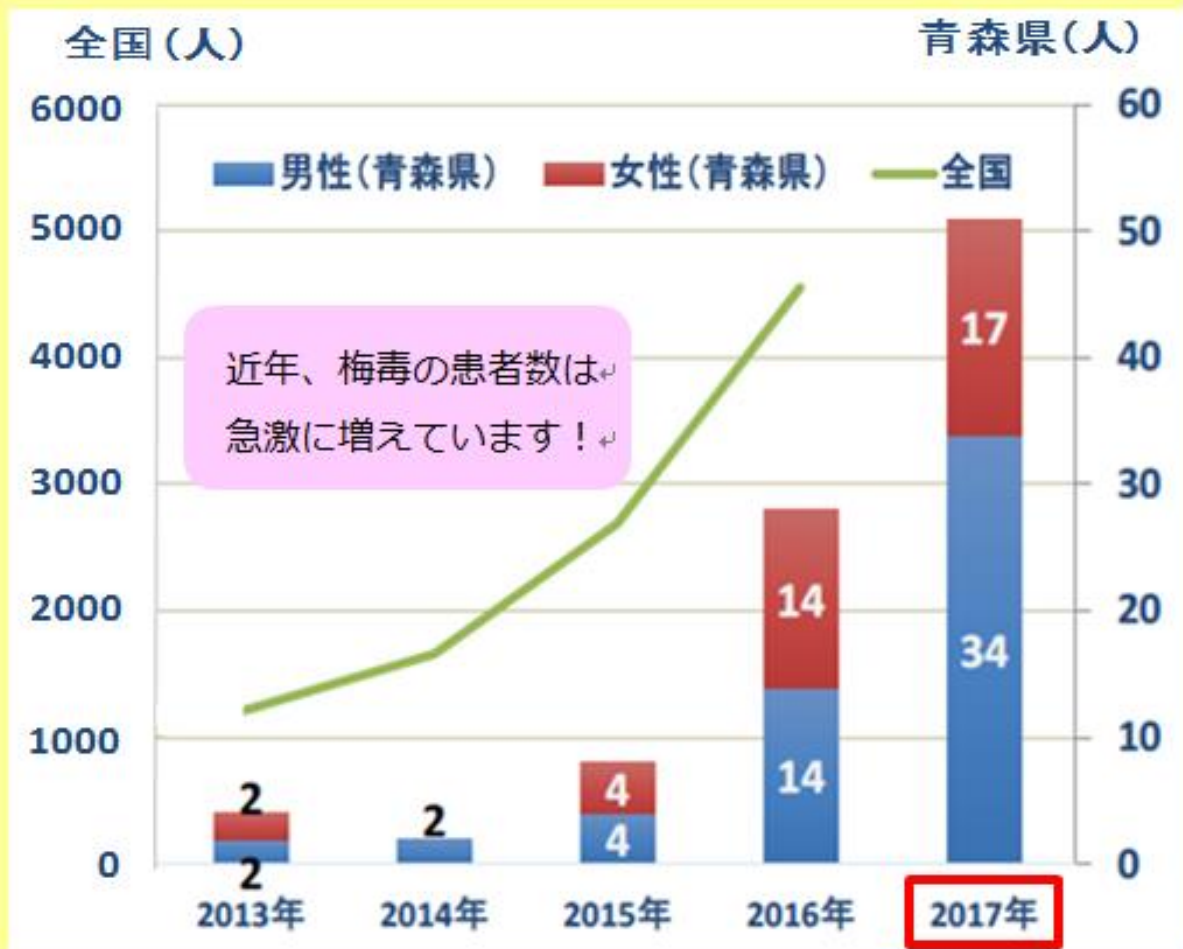

## 青森県及び全国における梅毒患者数

※ 8月27日時点

## 八戸市内の医療機関における梅毒患者報告数

※ 9月末時点