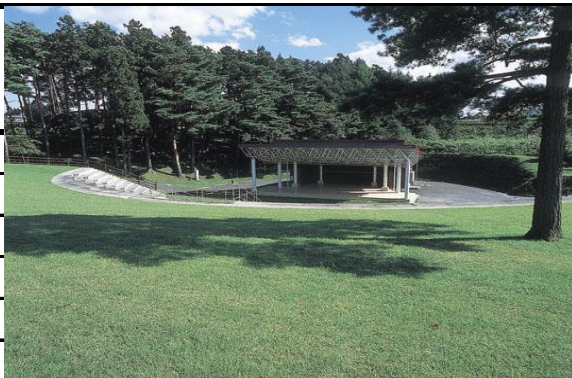

# 八戸市南郷カッコーの森エコーランド <南郷エコーステージ>

毎年夏に開催する、南郷サマージャズフェスティバルでは、国内外の有名ジャズプレイヤーが全国から集まるファンを魅了します。

施設内容	屋根つき屋外ステージ 面積約63㎡、 屋外観客席、楽屋2、ピアノ庫、トイレ
種目	イベントなど
期間	4月上旬から10月下旬まで
休場日	期間中なし
時間	午前9時から午後9時まで