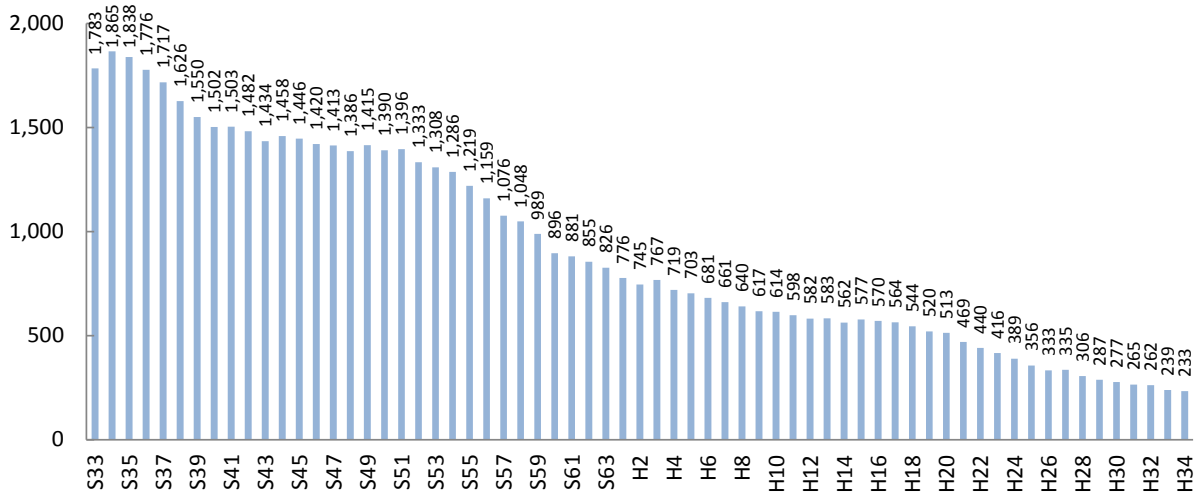

2

児童数と学級数の推移

※児童数・学級数は、1958年(昭和33年)以降を対象としており、「ピーク時」といった場合も1958年(昭和33年)以降をさしています。
※将来の児童数・学級数は、現在当該学区に住んでいる子どもがそのまま進学・通学するものとして推計しています。
※転入や転出が多い地域では、推計値と実際の児童数の差が大きくなる場合があります。

1. 児童数の推移

1959年(昭和34年)をピークにその後は減少傾向にあり、今後もこの傾向は続くものと見込まれます。

2. 児童数の比較

	ピーク (見込含)	6年前 2010年(H22)	今年 2016年(H28)	6年後 2022年(H34)
鮫小	1,865 (S34)	440	306	233
市全体	26,511 (S54)	13,690	11,444	10,842

3. 通常学級数の比較

	ピーク (見込含)	6年前 2010年(H22)	今年 2016年(H28)	6年後 2022年(H34)
鮫小	37 (S34)	14	12	8
市全体の平均	18.4 (700÷38校) (S56)	10.6 (499÷47校)	10.2 (428÷42校)	9.8 (410÷42校)

※児童数、学級数の「ピーク時」は、複数ある場合、年次で早い方を表示しています。
※学級数の将来推計は、2016年(平成28年)の学級編制基準に基づいています。